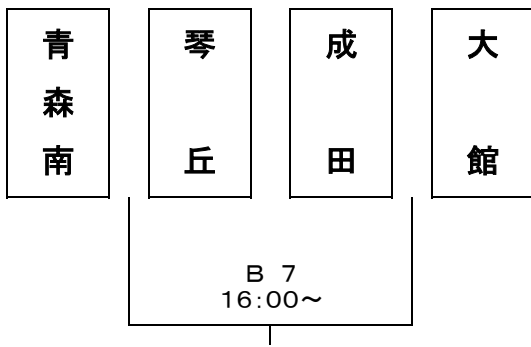

第32回ヤマダカップ男子予選トーナメント

【第1日目】12月21日(土)

会場:マエダアリーナ

【Aブロック予選】 マエダアリーナ

【Bブロック予選】 マエダアリーナ

【Cブロック予選】 マエダアリーナ

【Dブロック予選】 マエダアリーナ

【男子予選結果】

	Aブロック	Bブロック	Cブロック	Dブロック
1位	_____	_____	_____	_____
2位	_____	_____	_____	_____
3位	_____	_____	_____	_____
4位	_____	_____	_____	_____

第32回ヤマダカップ女子予選リーグ戦績表

【第1日目】 12月21日(土)

= 女子Aブロック =

チーム名	青森：造道	秋田：琴丘	北海道：亀田	戦績及び順位
青森：造道		A 1	A 5	
秋田：琴丘	A 1		A 3	
北海道：亀田	A 5	A 3		

試合時間

1試合目：9：00～ 3試合目：11：20～ 5試合目：13：40～

※競技時間についてですが、4Q制で1Q8分と正規の時間でおこないますが、ハーフタイム・試合間7分、クォーター間1分で行います。尚、ハーフタイム・試合間の練習は1分前までできます。

第32回ヤマダカップ順位決定戦

【第2日目】

12月22日(日)

【男子決勝トーナメント】

【女子決勝トーナメント】