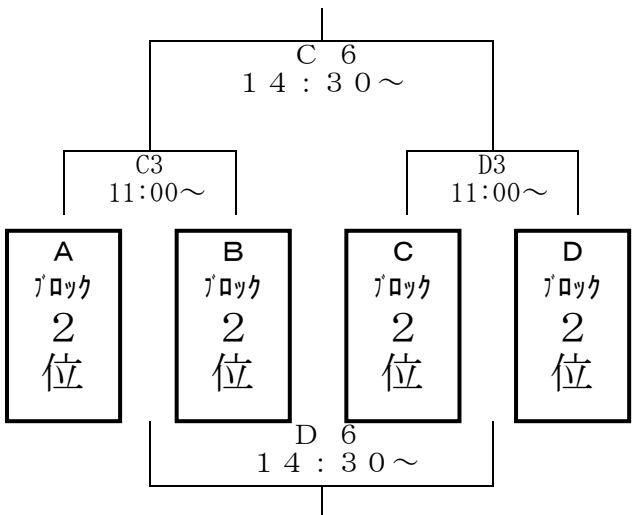

【男子成績】

1位	中学校	2位	中学校	3位	中学校	4位	中学校
5位	中学校	6位	中学校	7位	中学校	8位	中学校

【女子成績】

1位	中学校	2位	中学校	3位	中学校	4位	中学校
5位	中学校	6位	中学校	7位	中学校	8位	中学校

※1日目と開始時間が違っております。間違いのないようご確認下さい。