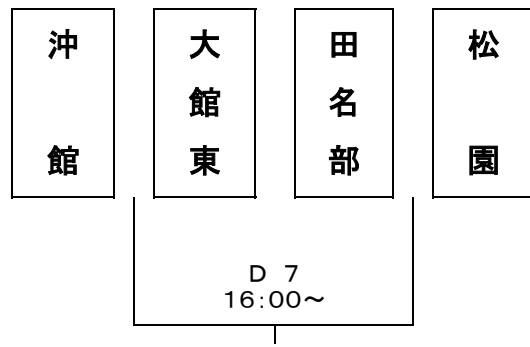

第32回ヤマダカップ男子予選トーナメント

【第1日目】12月21日(土)

会場:マエダアリーナ

【Aブロック予選】 マエダアリーナ

【Bブロック予選】 マエダアリーナ

【Cブロック予選】 マエダアリーナ

【Dブロック予選】 マエダアリーナ

【男子予選結果】

	Aブロック	Bブロック	Cブロック	Dブロック
1位	_____	_____	_____	_____
2位	_____	_____	_____	_____
3位	_____	_____	_____	_____
4位	_____	_____	_____	_____

第32回ヤマダカップ女子予選リーグ戦績表

【第1日目】 12月21日(土)

= 女子Aブロック =

チーム名	青森：造道	秋田：琴丘	北海道：亀田	戦績及び順位
青森：造道		A 1	A 5	
秋田：琴丘	A 1		A 3	
北海道：亀田	A 5	A 3		

試合時間

1試合目：9：00～ 3試合目：11：20～ 5試合目：13：40～

※競技時間についてですが、4Q制で1Q8分と正規の時間でおこないますが、ハーフタイム・試合間7分、クォーター間1分で行います。尚、ハーフタイム・試合間の練習は1分前までできます。

第32回ヤマダカップ順位決定戦

【第2日目】

12月22日(日)

【男子決勝トーナメント】

【女子決勝トーナメント】