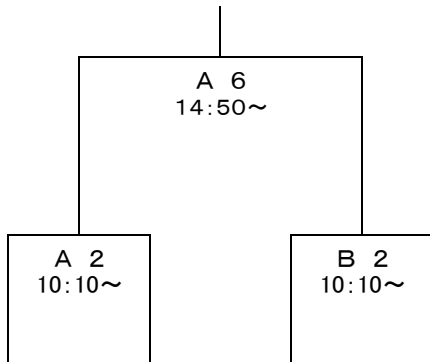

第32回ヤマダカップ男子予選トーナメント

【第1日目】12月21日(土)

会場:マエダアリーナ

【Aブロック予選】 マエダアリーナ

【Bブロック予選】 マエダアリーナ

【Cブロック予選】 マエダアリーナ

【Dブロック予選】 マエダアリーナ

【男子予選結果】

試合時間

1試合目：9：00～ 3試合目：11：20～ 5試合目：13：40～

※競技時間についてですが、4Q制で1Q8分と正規の時間でおこないますが、ハーフタイム・試合間7分、クォーター間1分で行います。尚、ハーフタイム・試合間の練習は1分前までできます。

第32回ヤマダカップ順位決定戦

【第2日目】

12月22日(日)

【男子決勝トーナメント】

【女子決勝トーナメント】