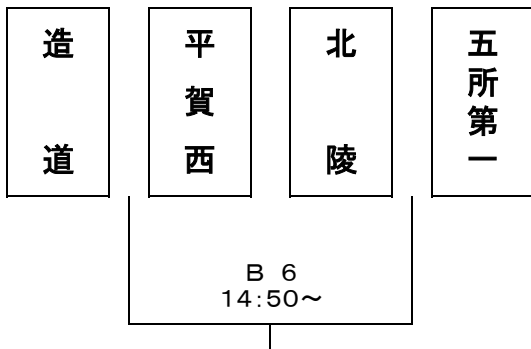

第32回ヤマダカップ男子予選トーナメント

【第1日目】12月21日(土)

会場:マエダアリーナ

【Aブロック予選】 マエダアリーナ

【Bブロック予選】 マエダアリーナ

【Cブロック予選】 マエダアリーナ

【Dブロック予選】 マエダアリーナ

【男子予選結果】

	Aブロック	Bブロック	Cブロック	Dブロック
1位	_____	_____	_____	_____
2位	_____	_____	_____	_____
3位	_____	_____	_____	_____
4位	_____	_____	_____	_____

第32回ヤマダカップ女子予選リーグ戦績表

【第1日目】 12月21日(土)

= 女子Aブロック =

チーム名	青森：造道	秋田：琴丘	北海道：亀田	戦績及び順位
青森：造道		A 1	A 5	
秋田：琴丘	A 1		A 3	
北海道：亀田	A 5	A 3		

試合時間

1試合目：9：00～ 3試合目：11：20～ 5試合目：13：40～

※競技時間についてですが、4Q制で1Q8分と正規の時間でおこないますが、ハーフタイム・試合間7分、クォーター間1分で行います。尚、ハーフタイム・試合間の練習は1分前までできます。

第32回ヤマダカップ順位決定戦

【第2日目】

12月22日(日)

【男子決勝トーナメント】

【女子決勝トーナメント】