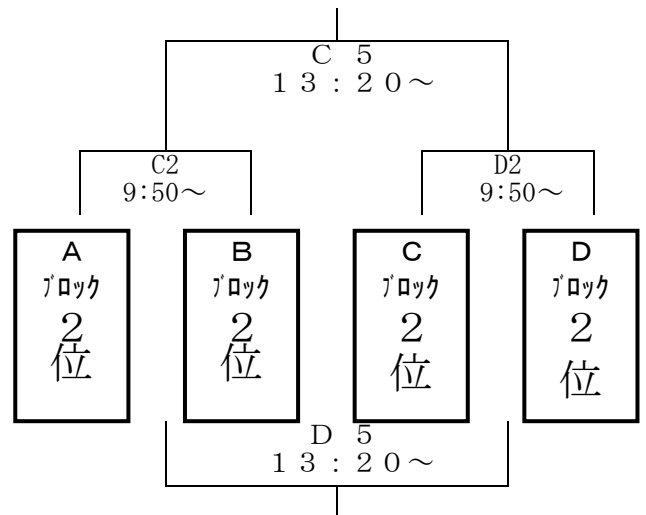

【男子成績】

1位	中学校	2位	中学校	3位	中学校	4位	中学校
5位	中学校	6位	中学校	7位	中学校	8位	中学校

【女子成績】

1位	中学校	2位	中学校	3位	中学校	4位	中学校
5位	中学校	6位	中学校	7位	中学校	8位	中学校

※1日目と開始時間が違っております。間違いのないようご確認下さい。