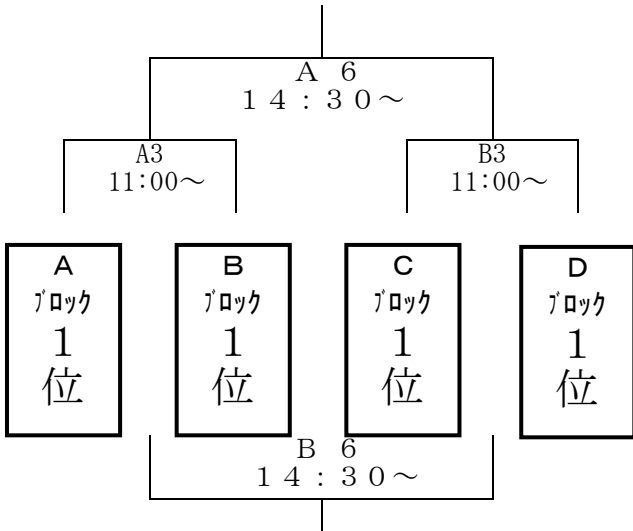

= 女子Bブロック =

チーム名	青森：甲田	青森：五所一	秋田：八竜	戦績及び順位
青森：甲田		B 1	B 5	
青森：五所一	B 1		B 3	
秋田：八竜	B 5	B 3		

= 女子Cブロック =

チーム名	青森：佃	青森：弘前東	宮城：成田	戦績及び順位
青森：佃		C 1	C 5	
青森：弘前東	C 1		C 3	
宮城：成田	C 5	C 3		

= 女子Dブロック =

チーム名	青森：浦町	青森：弘前二	秋田：白山台	戦績及び順位
青森：浦町中		D 1	D 5	
青森：弘前二	D 1		D 3	
青森：白山台	D 5	D 3		

試合時間

1試合目：9：00～ 3試合目：11：20～ 5試合目：13：40～

※競技時間についてですが、4Q制で1Q8分と正規の時間でおこないますが、ハーフタイム・試合間7分、クォーター間1分で行います。尚、ハーフタイム・試合間の練習は1分前までできます。

第32回ヤマダカップ順位決定戦

【第2日目】

12月22日(日)

【男子決勝トーナメント】

【女子決勝トーナメント】