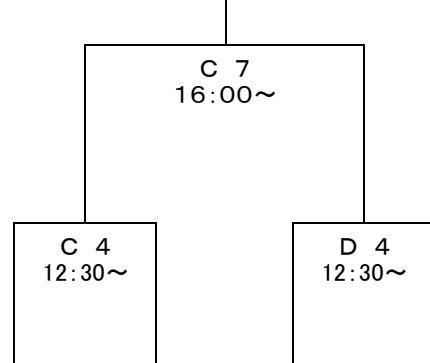

第32回ヤマダカップ男子予選トーナメント

【第1日目】12月21日(土)

会場:マエダアリーナ

【Aブロック予選】 マエダアリーナ

【Bブロック予選】 マエダアリーナ

【Cブロック予選】 マエダアリーナ

【Dブロック予選】 マエダアリーナ

【男子予選結果】

	Aブロック	Bブロック	Cブロック	Dブロック
1位	_____	_____	_____	_____
2位	_____	_____	_____	_____
3位	_____	_____	_____	_____
4位	_____	_____	_____	_____

第32回ヤマダカップ女子予選リーグ戦績表

【第1日目】 12月21日(土)

= 女子Aブロック =

チーム名	青森：造道	秋田：琴丘	北海道：亀田	戦績及び順位
青森：造道		A 1	A 5	
秋田：琴丘	A 1		A 3	
北海道：亀田	A 5	A 3		

試合時間

1試合目：9：00～ 3試合目：11：20～ 5試合目：13：40～

※競技時間についてですが、4Q制で1Q8分と正規の時間でおこないますが、ハーフタイム・試合間7分、クォーター間1分で行います。尚、ハーフタイム・試合間の練習は1分前までできます。

第32回ヤマダカップ順位決定戦

【第2日目】

12月22日(日)

【男子決勝トーナメント】

【女子決勝トーナメント】