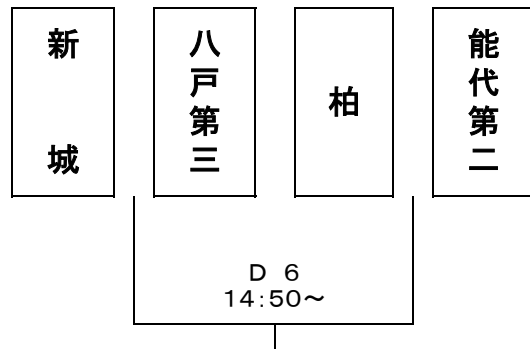

第32回ヤマダカップ男子予選トーナメント

【第1日目】12月21日(土)

会場:マエダアリーナ

【Aブロック予選】 マエダアリーナ

【Bブロック予選】 マエダアリーナ

【Cブロック予選】 マエダアリーナ

【Dブロック予選】 マエダアリーナ

【男子予選結果】

	Aブロック	Bブロック	Cブロック	Dブロック
1位	_____	_____	_____	_____
2位	_____	_____	_____	_____
3位	_____	_____	_____	_____
4位	_____	_____	_____	_____

第32回ヤマダカップ女子予選リーグ戦績表

【第1日目】 12月21日(土)

= 女子Aブロック =

チーム名	青森：造道	秋田：琴丘	北海道：亀田	戦績及び順位
青森：造道		A 1	A 5	
秋田：琴丘	A 1		A 3	
北海道：亀田	A 5	A 3		

試合時間

1試合目：9：00～ 3試合目：11：20～ 5試合目：13：40～

※競技時間についてですが、4Q制で1Q8分と正規の時間でおこないますが、ハーフタイム・試合間7分、クォーター間1分で行います。尚、ハーフタイム・試合間の練習は1分前までできます。

第32回ヤマダカップ順位決定戦

【第2日目】

12月22日(日)

【男子決勝トーナメント】

【女子決勝トーナメント】