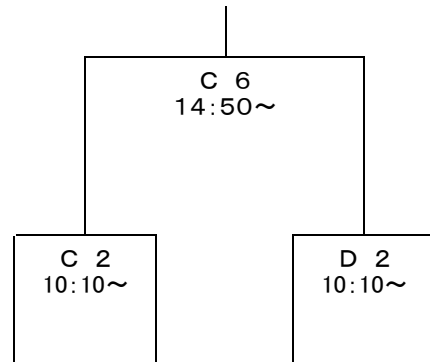

第32回ヤマダカップ男子予選トーナメント

【第1日目】12月21日(土)

会場:マエダアリーナ

【Aブロック予選】 マエダアリーナ

【Bブロック予選】 マエダアリーナ

【Cブロック予選】 マエダアリーナ

【Dブロック予選】 マエダアリーナ

【男子予選結果】

試合時間

1試合目：9：00～ 3試合目：11：20～ 5試合目：13：40～

※競技時間についてですが、4Q制で1Q8分と正規の時間でおこないますが、ハーフタイム・試合間7分、クォーター間1分で行います。尚、ハーフタイム・試合間の練習は1分前までできます。

第32回ヤマダカップ順位決定戦

【第2日目】

12月22日(日)

【男子決勝トーナメント】

【女子決勝トーナメント】