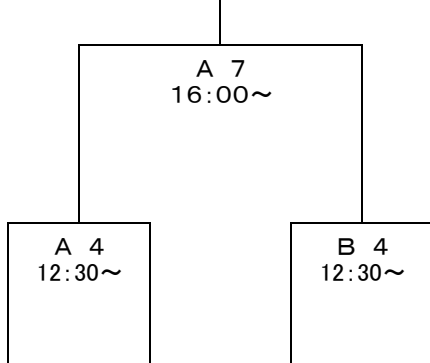

第32回ヤマダカップ男子予選トーナメント

【第1日目】12月21日(土)

会場:マエダアリーナ

【Aブロック予選】 マエダアリーナ

【Bブロック予選】 マエダアリーナ

【Cブロック予選】 マエダアリーナ

【Dブロック予選】 マエダアリーナ

【男子予選結果】

	Aブロック	Bブロック	Cブロック	Dブロック
1位	_____	_____	_____	_____
2位	_____	_____	_____	_____
3位	_____	_____	_____	_____
4位	_____	_____	_____	_____

第32回ヤマダカップ女子予選リーグ戦績表

【第1日目】 12月21日(土)

= 女子Aブロック =

チーム名	青森：造道	秋田：琴丘	北海道：亀田	戦績及び順位
青森：造道		A 1	A 5	
秋田：琴丘	A 1		A 3	
北海道：亀田	A 5	A 3		

試合時間

1試合目：9：00～ 3試合目：11：20～ 5試合目：13：40～

※競技時間についてですが、4Q制で1Q8分と正規の時間でおこないますが、ハーフタイム・試合間7分、クォーター間1分で行います。尚、ハーフタイム・試合間の練習は1分前までできます。

第32回ヤマダカップ順位決定戦

【第2日目】

12月22日(日)

【男子決勝トーナメント】

【女子決勝トーナメント】