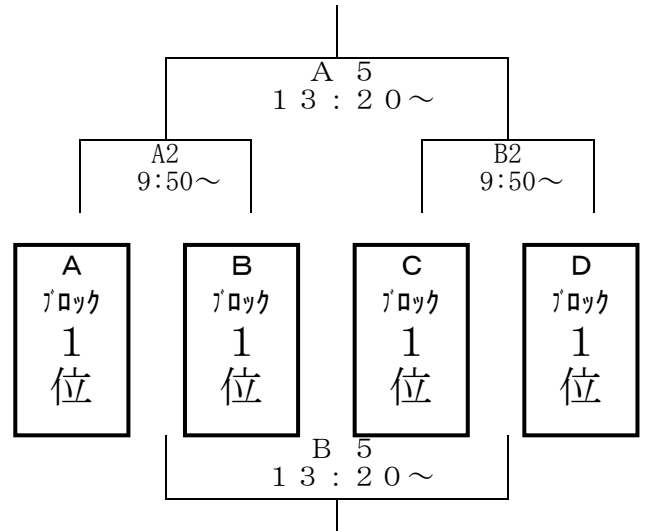

試合時間

1試合目：9：00～ 3試合目：11：20～ 5試合目：13：40～

※競技時間についてですが、4Q制で1Q8分と正規の時間でおこないますが、ハーフタイム・試合間7分、クォーター間1分で行います。尚、ハーフタイム・試合間の練習は1分前までできます。

第32回ヤマダカップ順位決定戦

【第2日目】

12月22日(日)

【男子決勝トーナメント】

【女子決勝トーナメント】