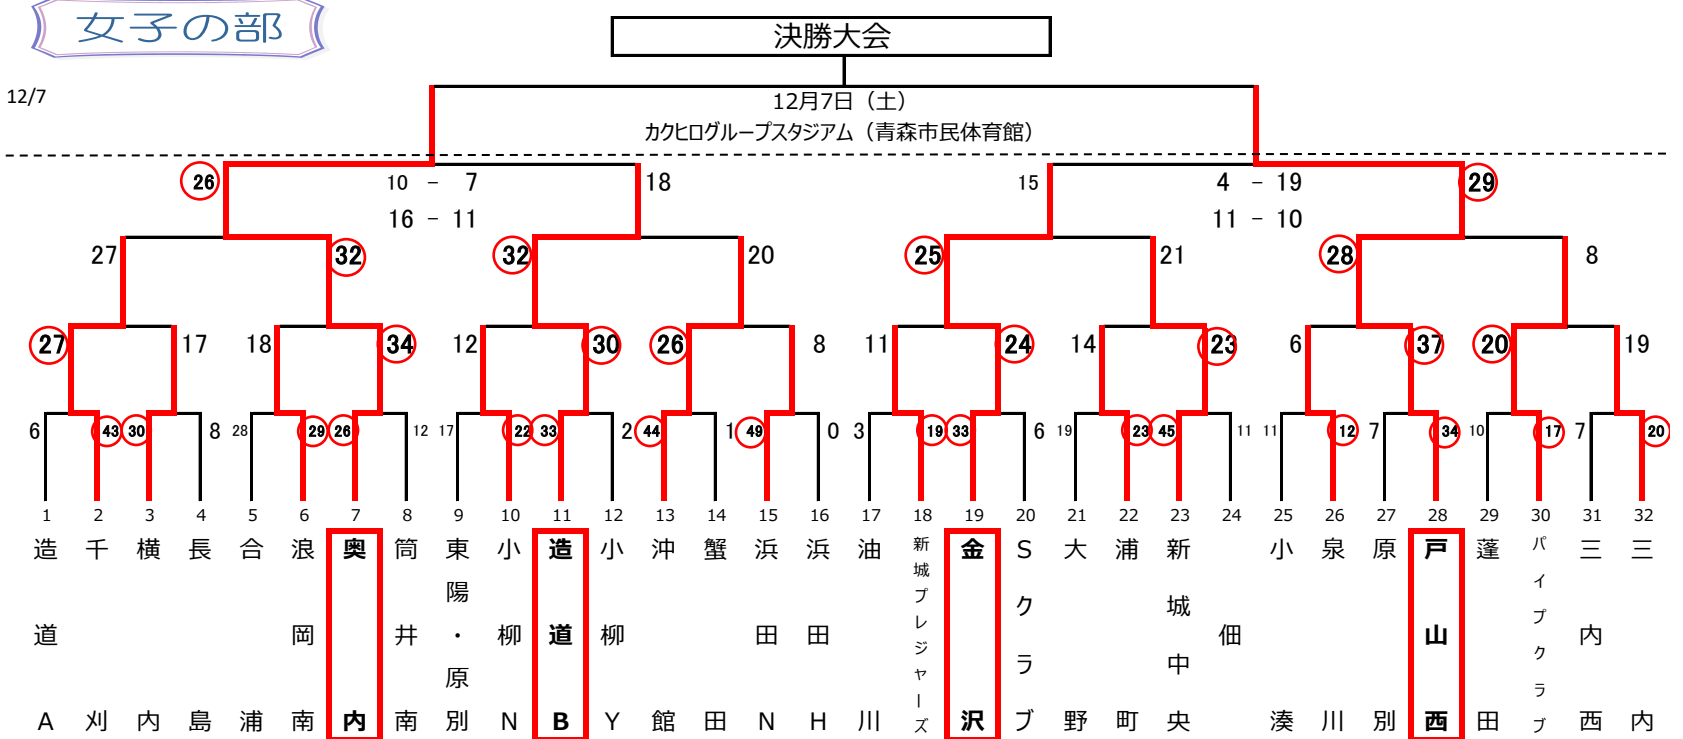

# 令和元年度 第21回ニヤマカップ

## ミニバスケットボール大会トーナメント表：途中結果 準決勝 9 / 8 終了現在

### 男子の部

### 女子の部

タイムテーブル	①	9:00~	②	9:50~	③	10:40~	④	11:30~	⑤	12:20~	⑥	13:10~	⑦	14:00~	⑧	14:50~	⑨	15:40~
---------	---	-------	---	-------	---	--------	---	--------	---	--------	---	--------	---	--------	---	--------	---	--------