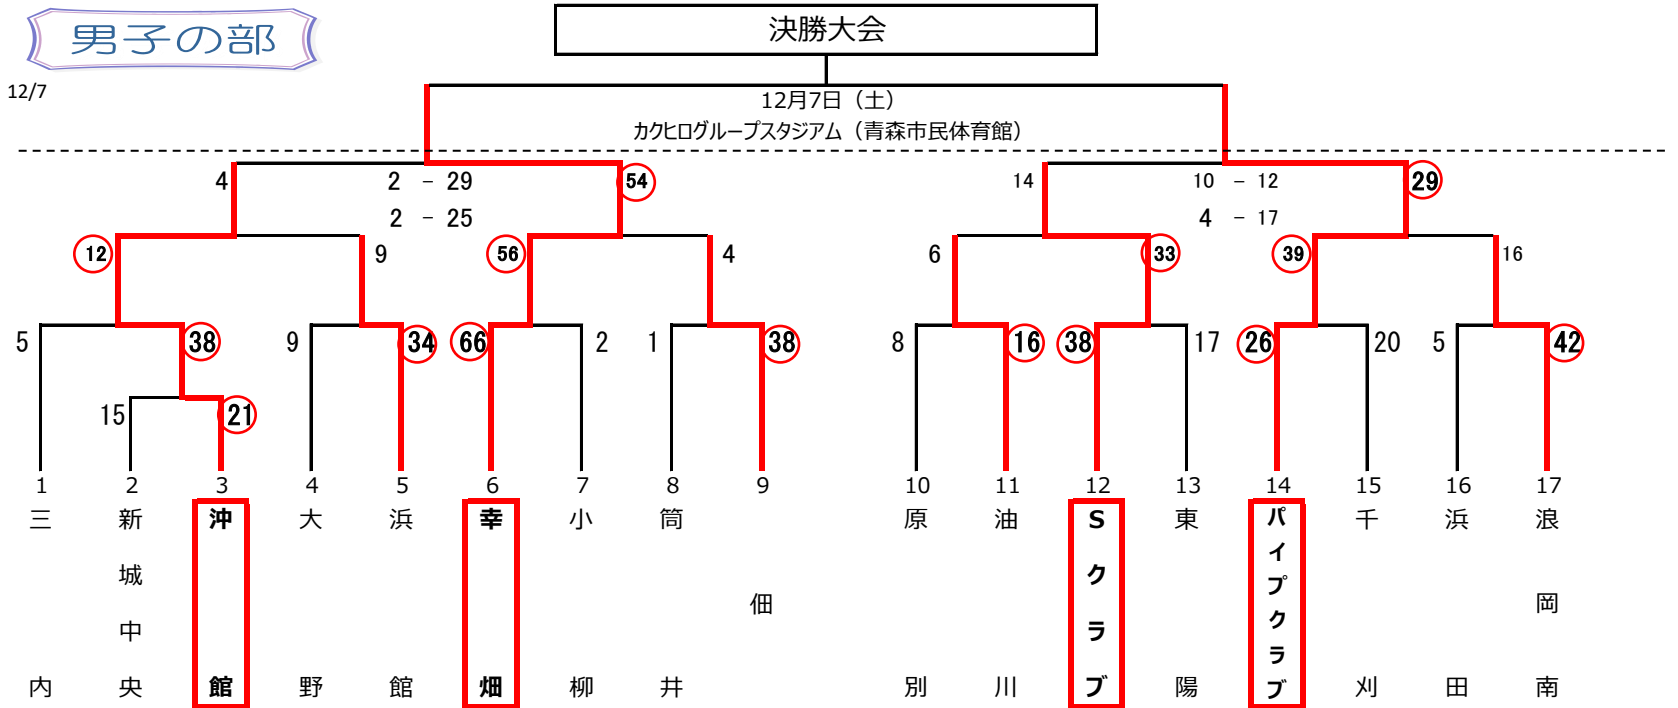

# 令和元年度 第21回ニヤマカップ

## ミニバスケットボール大会トーナメント表：途中結果 準決勝 9 / 8 終了現在

### 男子の部

### 女子の部

タイムテーブル	①	9:00~	②	9:50~	③	10:40~	④	11:30~	⑤	12:20~	⑥	13:10~	⑦	14:00~	⑧	14:50~	⑨	15:40~
---------	---	-------	---	-------	---	--------	---	--------	---	--------	---	--------	---	--------	---	--------	---	--------