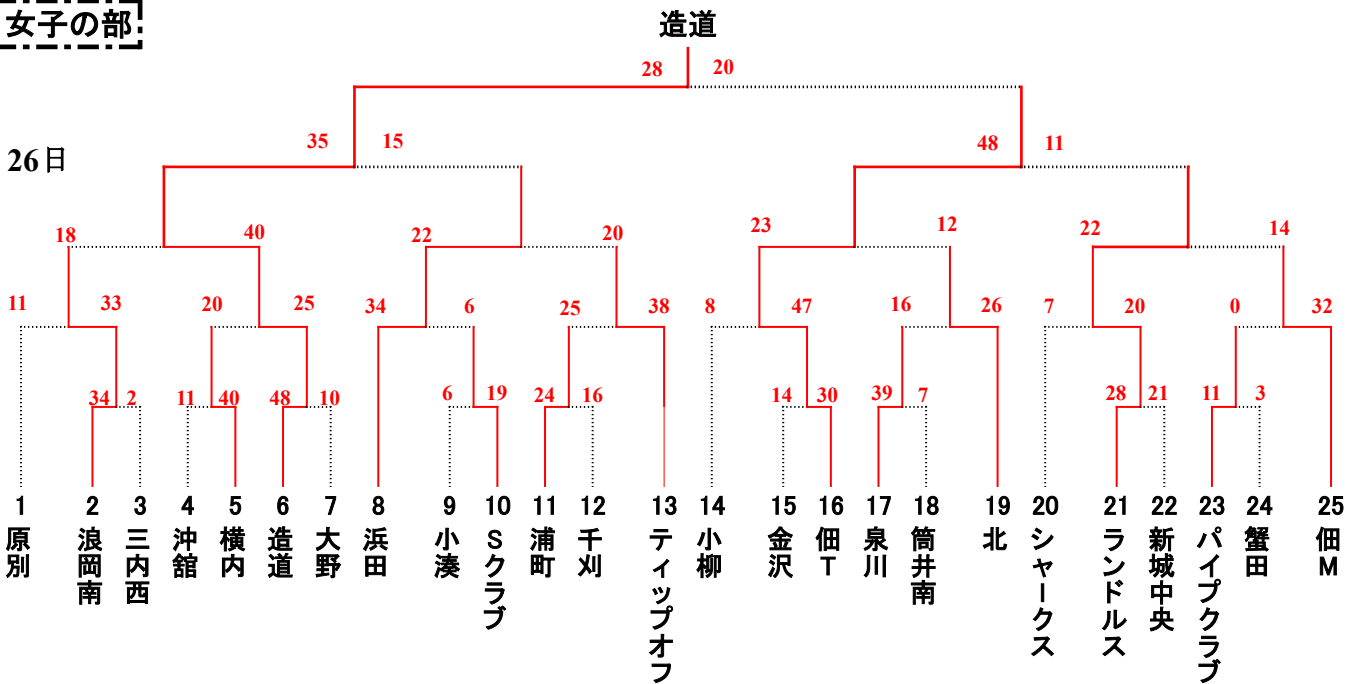

令和3年度 ニイヤマカップ トーナメント表

男子の部

女子の部

18日・25日	
No.	試合開始 予定時間
①	9:00~
②	10:00~
③	11:00~
④	12:00~
⑤	13:00~
⑥	14:00~

26日	
No.	試合開始 予定時間
①	9:00~
②	10:20~
③	11:40~
④	13:00~

<諸注意>

- ◆ 上記の試合順で進めていく予定ですが、都合により一部変更になる場合もあります。後日審判部から送付される審判割、タイムテーブルを必ずご確認ください。
- ◆ ご厚意により小学校の体育館を借りております。会場の準備及び後片付けにご協力ください。
- ◆ 会場では、お弁当以外の飲食は禁止されております。また、喫煙も禁止されておりますので、お守りください。チームから出たゴミはチームでお持ち帰りください。
- ◆ 相手に対する中傷や審判・コミッショナーに対する非難などは、テクニカルファールの対象となります。マナーを守っての応援をお願いします。