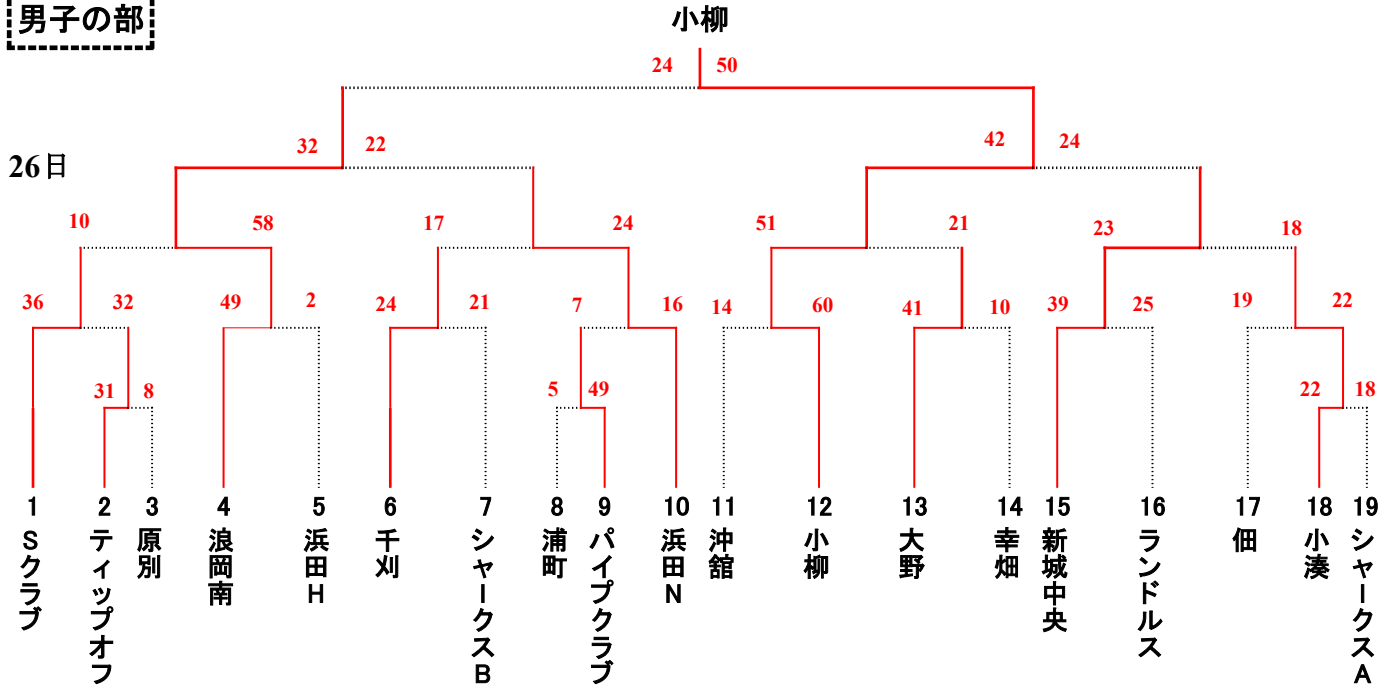

令和3年度 ニイヤマカップ トーナメント表

男子の部

女子の部

18日・25日	
No.	試合開始 予定時間
①	9:00~
②	10:00~
③	11:00~
④	12:00~
⑤	13:00~
⑥	14:00~

26日	
No.	試合開始 予定時間
①	9:00~
②	10:20~
③	11:40~
④	13:00~

<諸注意>

- ◆ 上記の試合順で進めていく予定ですが、都合により一部変更になる場合もあります。後日審判部から送付される審判割、タイムテーブルを必ずご確認ください。
- ◆ ご厚意により小学校の体育館を借りております。会場の準備及び後片付けにご協力ください。
- ◆ 会場では、お弁当以外の飲食は禁止されております。また、喫煙も禁止されておりますので、お守りください。チームから出たゴミはチームでお持ち帰りください。
- ◆ 相手に対する中傷や審判・コミッショナーに対する非難などは、テクニカルファールの対象となります。マナーを守っての応援をお願いします。