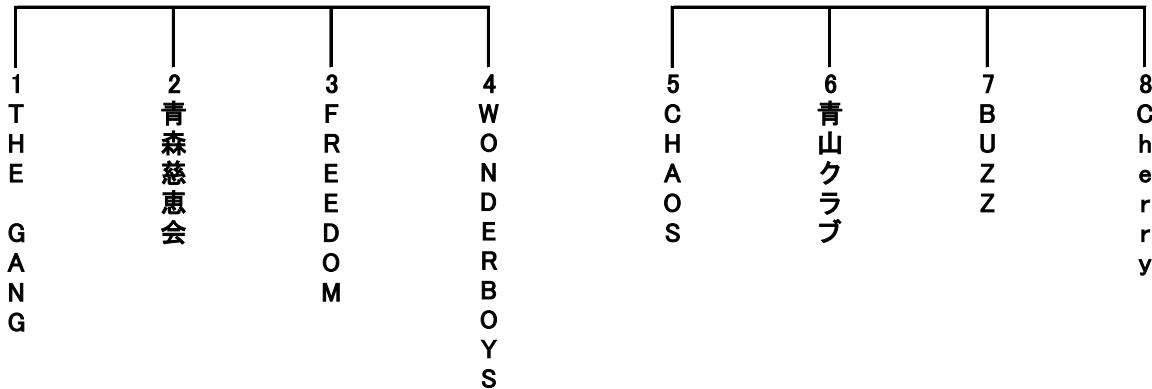

Group-A

Group-B

Group-A

	1	2	3	4
THE GANG		22日 A1	22日 A3	23日 A1
青森慈恵会	22日 A1		23日 A2	22日 B3
FREEDOM	22日 A3	23日 A2		22日 B1
WONDERBOYS	23日 A1	22日 B3	22日 B1	

22日	時間
A1	10:00
A2	11:30
A3	13:00
A4	14:30

Group-B

	5	6	7	8
CHAOS		22日 A2	22日 A4	23日 B1
青山クラブ	22日 A2		23日 B2	22日 B4
BUZZ	22日 A4	23日 B2		22日 B2
Cherry	23日 B1	22日 B4	22日 B2	

23日	時間
A1	10:00
A2	11:30
A3	14:00

※予選リーグは8分クォーターで延長戦は行わない(同率の場合は総得点÷総失点で決する)
※番号の少ないチームがAチームとする(ベンチ右側、淡色ユニホーム)