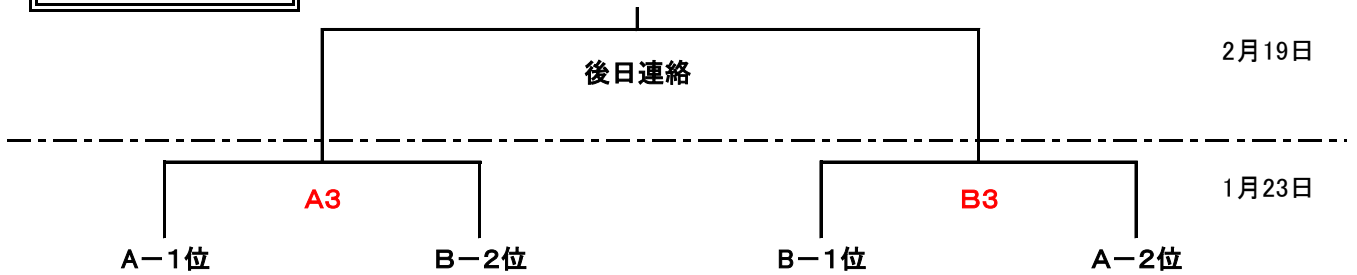

第20回会長杯争奪バスケットボール大会社会人の部組合せ

会場：カクヒログループスタジアム

トーナメント戦

予選リーグ

1月22,23日