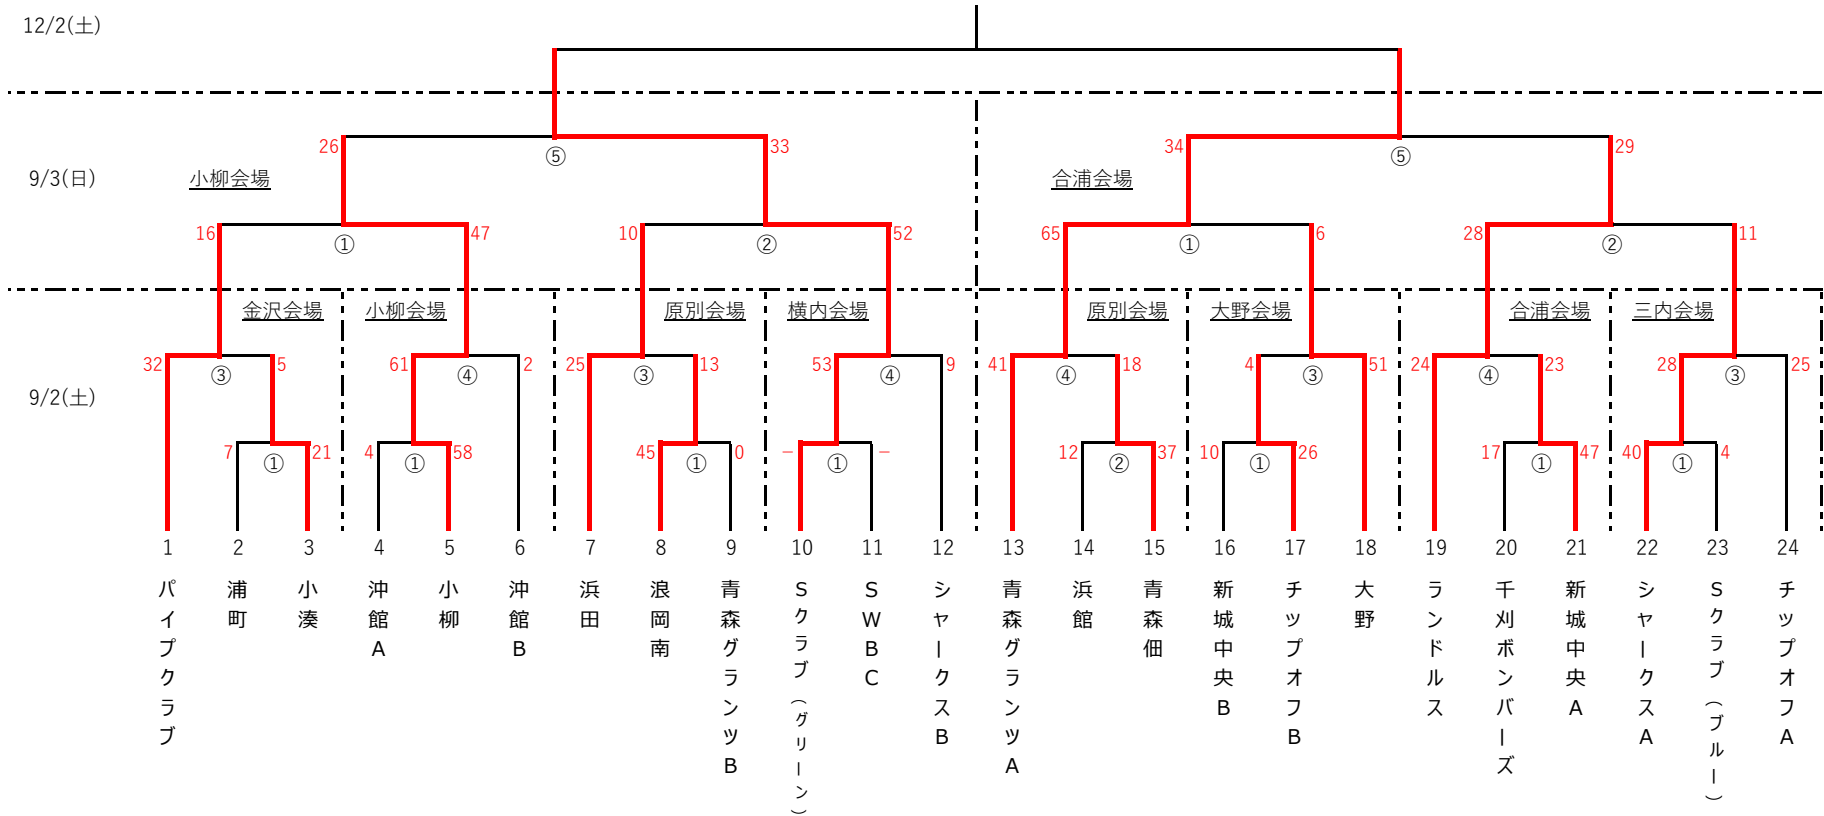

# 令和5年度 第25回 ニイヤマカップ トーナメント表

## 男子の部

No.	試合開始 予定時間
①	9:00～
②	10:00～
③	11:00～
④	12:00～
⑤	13:00～
⑥	14:00～

## 女子の部

No.	試合開始 予定時間
①	9:00~
②	10:00~
③	11:00~
④	12:00~
⑤	13:00~
⑥	14:00~