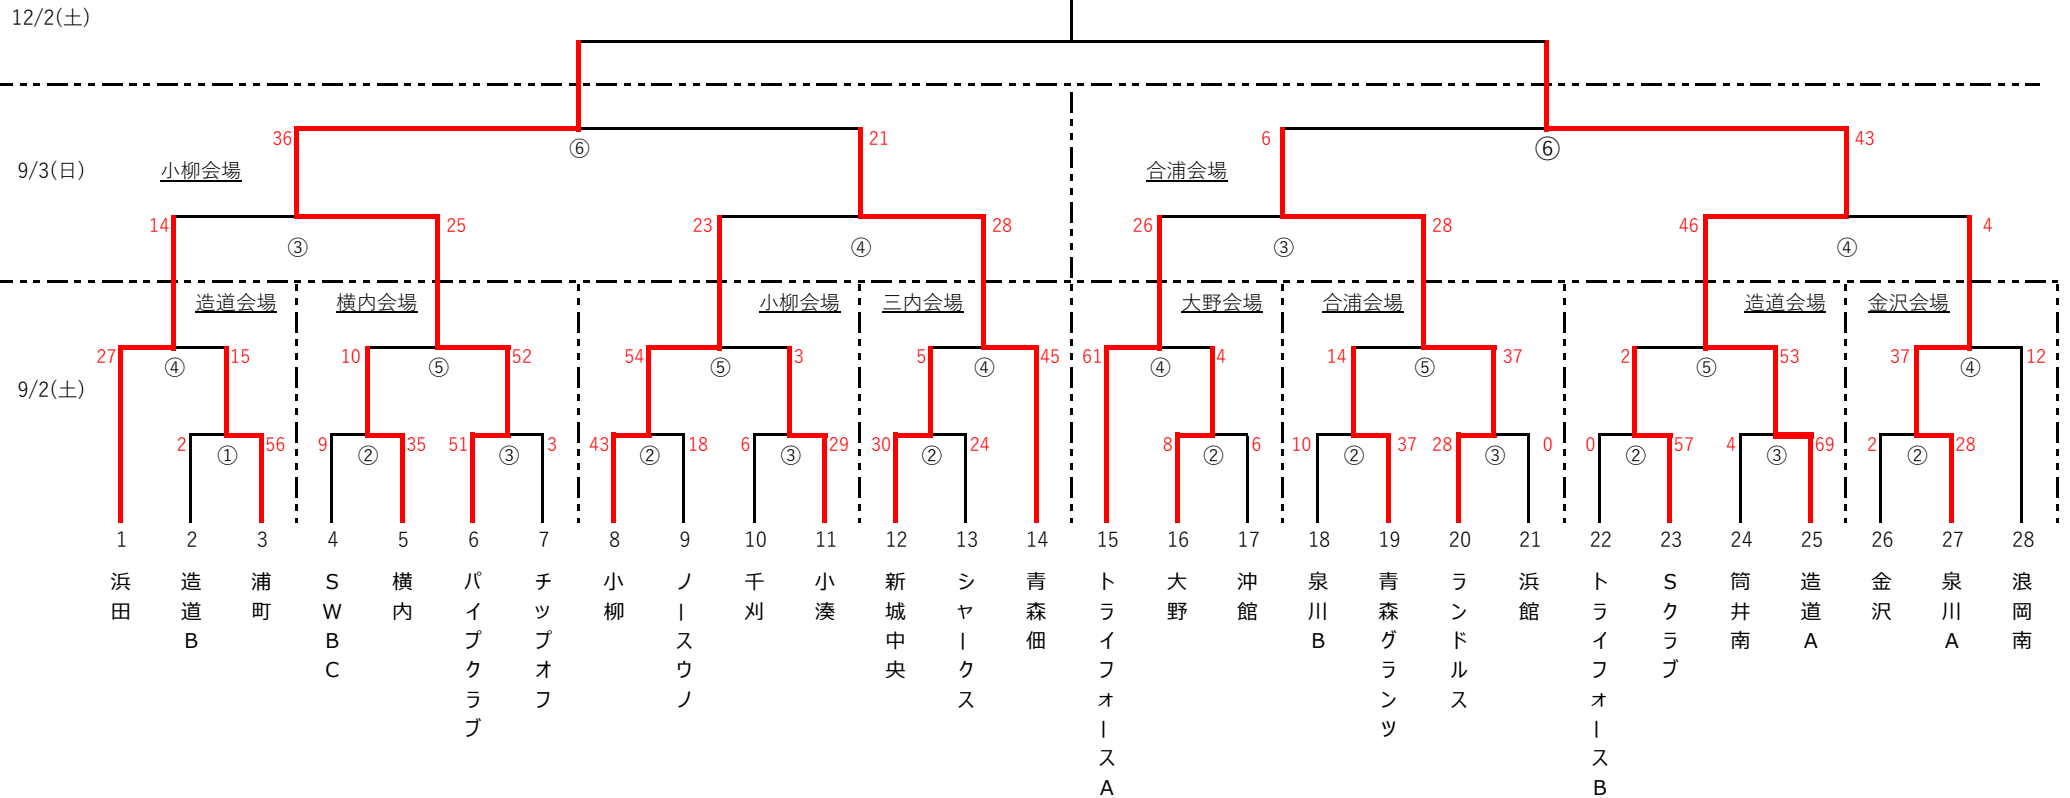

## 男子の部

No.	試合開始 予定時間
①	9:00～
②	10:00～
③	11:00～
④	12:00～
⑤	13:00～
⑥	14:00～

## 女子の部

No.	試合開始 予定時間
①	9:00~
②	10:00~
③	11:00~
④	12:00~
⑤	13:00~
⑥	14:00~