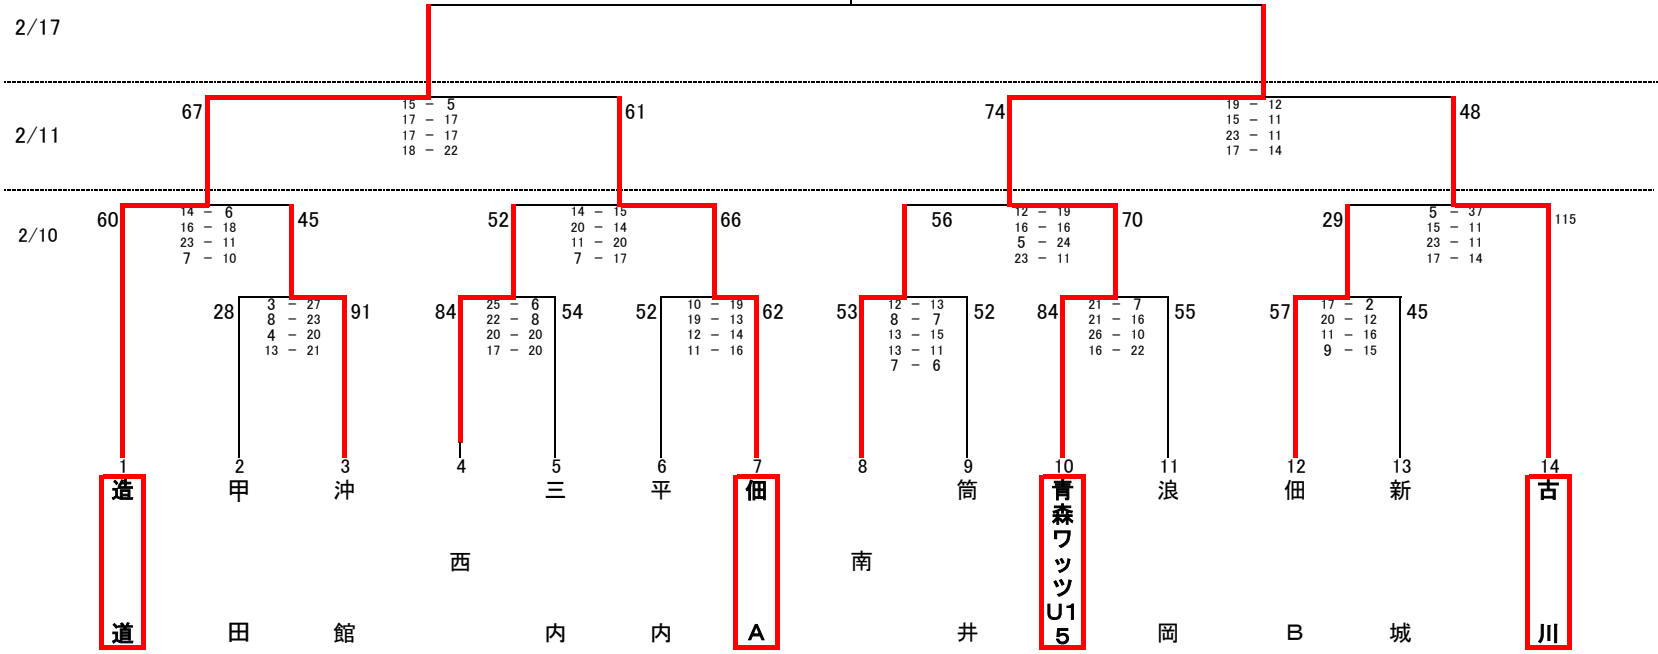

令和5年度 第22回会長杯中学校の部 試合結果

男子

女子