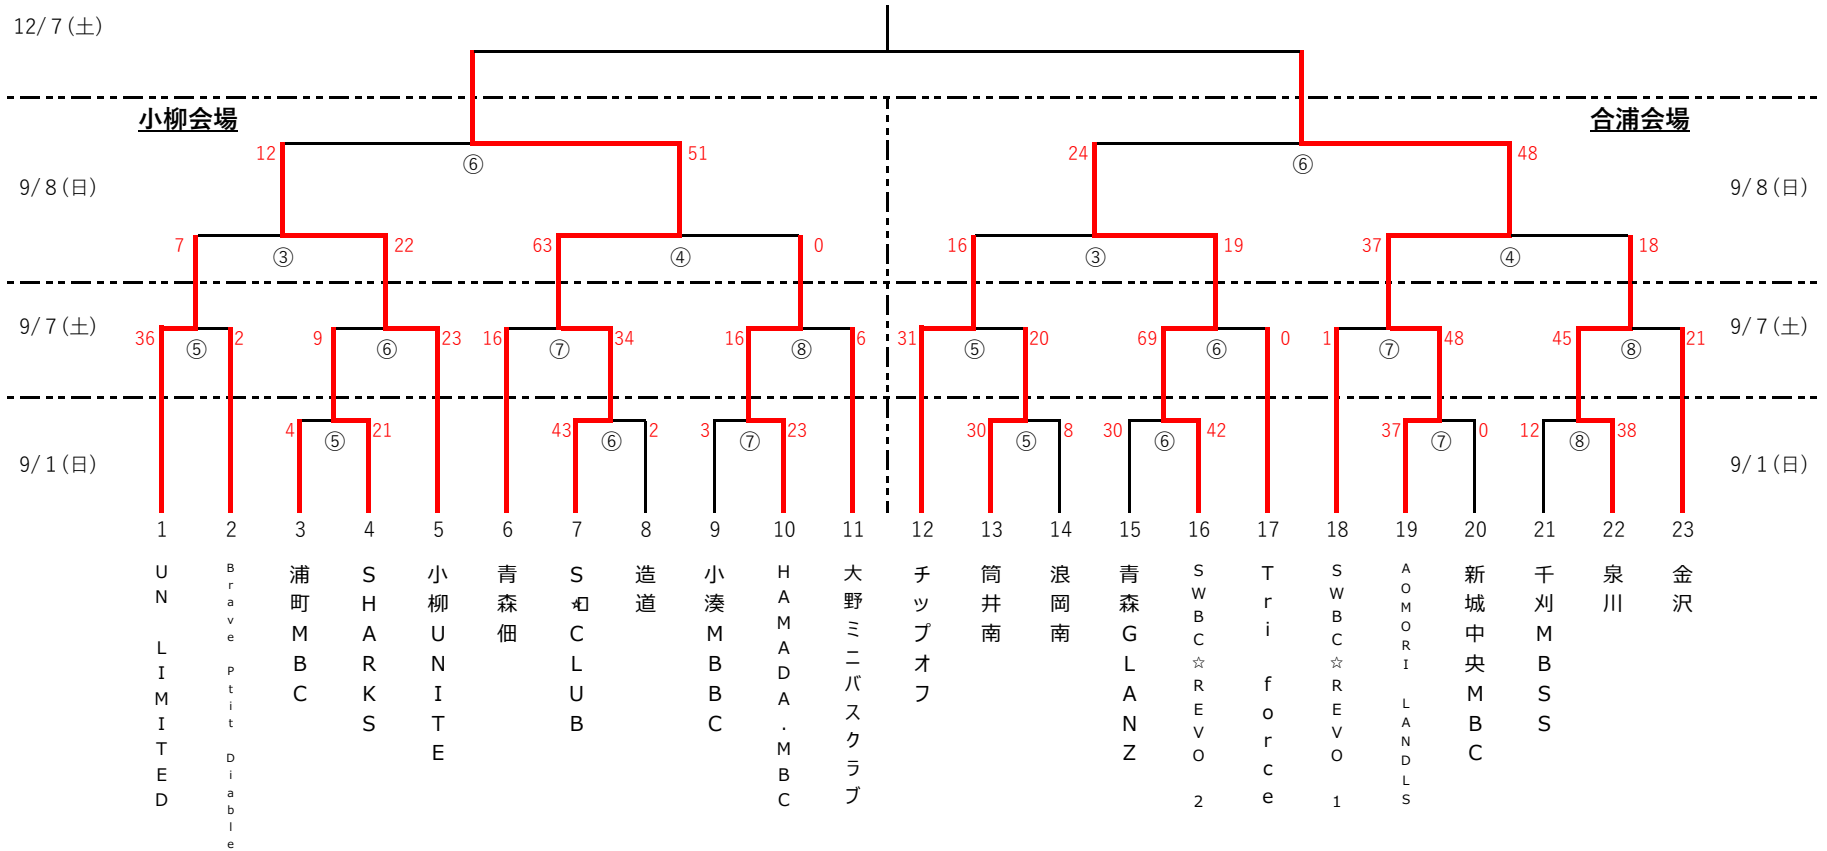

# 令和6年度 第26回 ニイヤマカップ トーナメント表

## 女子の部

No.	試合開始 予定時間
①	9:00~
②	10:00~
③	11:00~
④	12:00~
⑤	13:00~
⑥	14:00~
⑦	15:00~
⑧	16:00~