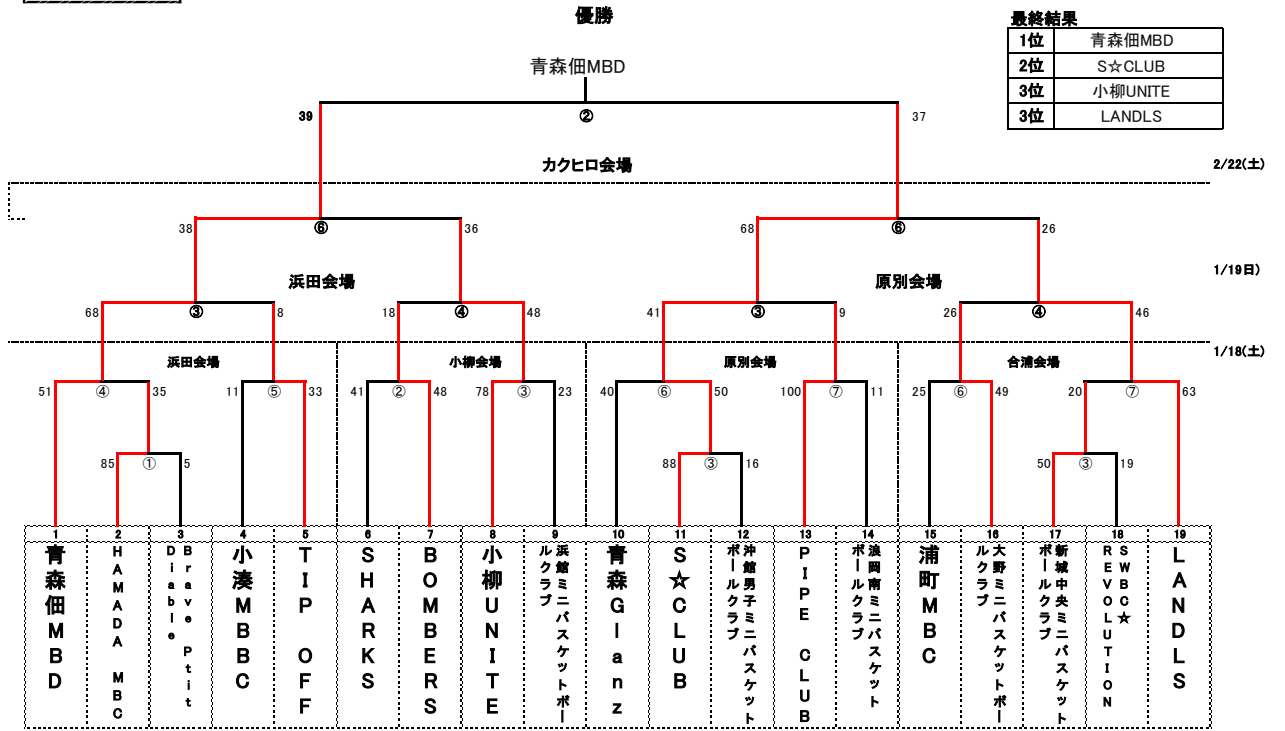

会長杯トーナメント表

男子の部

最終結果

1位	青森佃MBD
2位	S☆CLUB
3位	小柳UNITE
3位	LANDLS

1月18日(土)

No.	試合開始予定時間
①	9:00~
②	10:05~
③	11:10~
④	12:15~
⑤	13:20~
⑥	14:25~
⑦	15:30~

1月19日(日)

No.	試合開始予定時間
①	9:00~
②	10:05~
③	11:10~
④	12:15~
⑤	13:20~
⑥	14:25~