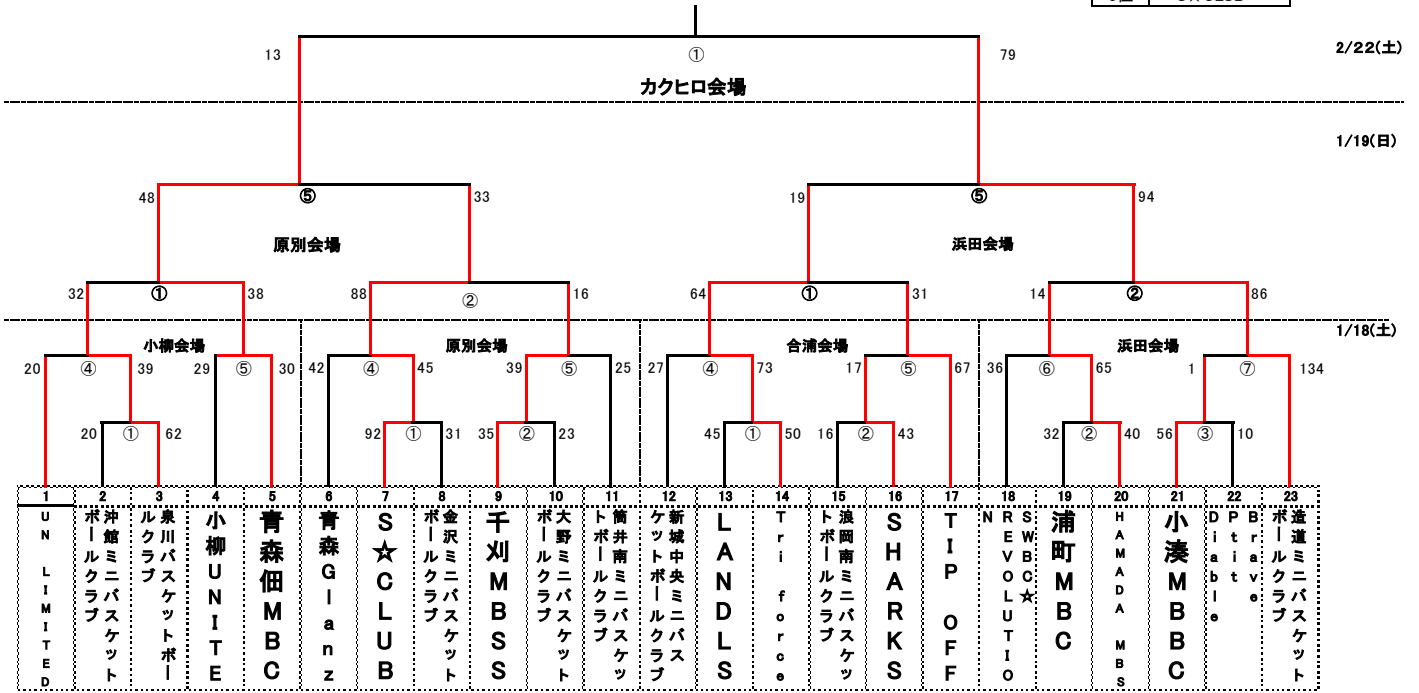

# 会長杯 トーナメント表

女子の部

優勝

最終結果

1位	造道ミニバスケット
2位	青森佃MBC
3位	Tri force
3位	S☆CLUB

造道ミニバスケットボールクラブ

No.	試合開始予定時間
①	9:00~
②	10:05~
③	11:10~
④	12:15~
⑤	13:20~
⑥	14:25~
⑦	15:30~

No.	試合開始予定時間
①	9:00~
②	10:05~
③	11:10~
④	12:15~
⑤	13:20~
⑥	14:25~
⑦	15:30~