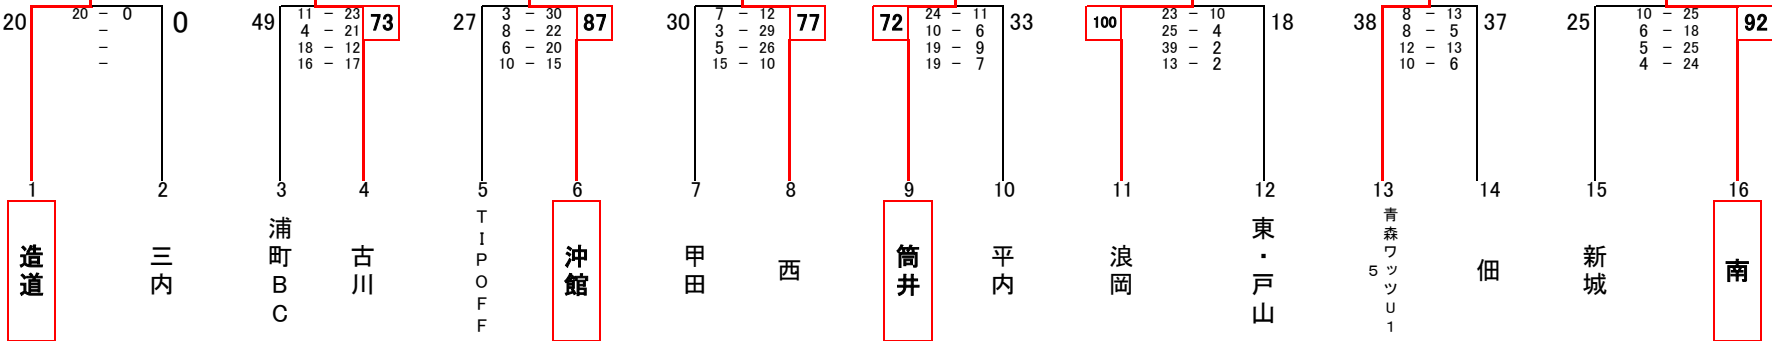

# 令和6年度 第23回会長杯中学校の部 試合結果

男子

2/22

1/26

1/25

女子

2/22

1/26