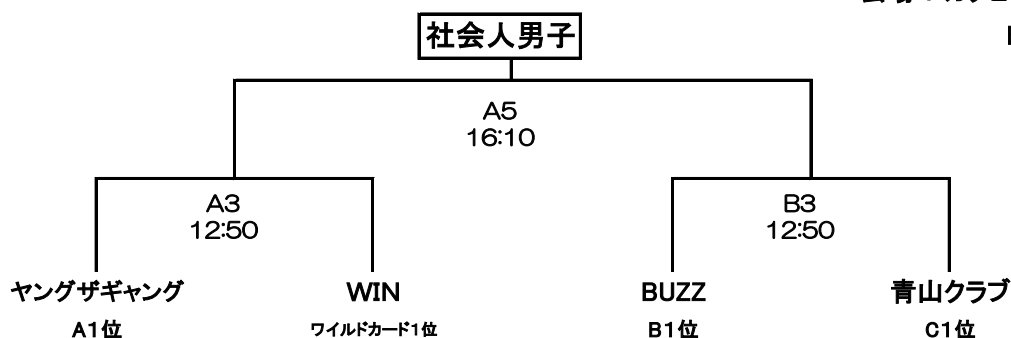

## 第23回会長杯(社会人の部)予選結果

Group-A	リップスターズ	ヤングザギャング	おっさんチェリー	勝敗	順位	ゴールアベレージ
リップスターズ		A1 47-63	A4 66-56	1-1	2位	113÷119=0.9495
ヤングザギャング	A1 63-47		a1 89-43	2-0	1位	
おっさんチェリー	A4 56-66	a1 43-89		0-2	3位	

Group-B	BUZZ	CAR SUPER	WONDER BOYS	勝敗	順位	ゴールアベレージ
BUZZ		A3 61-57	A6 63-56	2-0	1位	
CAR SUPER	A3 57-61		b1 57-42	1-1	2位	114÷103=1.1067
WONDER BOYS	A6 56-63	b1 42-57		0-2	3位	

Group-C	フリーダム	WIN	青山クラブ	勝敗	順位	ゴールアベレージ
フリーダム		A2 25-75	A5 57-98	0-2	3位	
WIN	A2 75-25		a2 57-69	1-1	2位	132÷94=1.4042
青山クラブ	A5 98-57	a2 69-57		2-0	1位	

### 第23回会長杯決勝大会(社会人の部)組合せ

会場：カクヒログループスーパーアリーナ

日時： 2月22日

### タイムテーブル

期日・会場	試合	時間	TO	試合	時間	TO
2月22日 <small>カクヒログループスーパーアリーナ</small>	A3	12:50	WONDER BOYS	B3	12:50	おっさんチェリー
	A4	14:30	A3負け			
	A5	16:10	B3負け			

・準決勝以降は10分クォーター、延長5分です