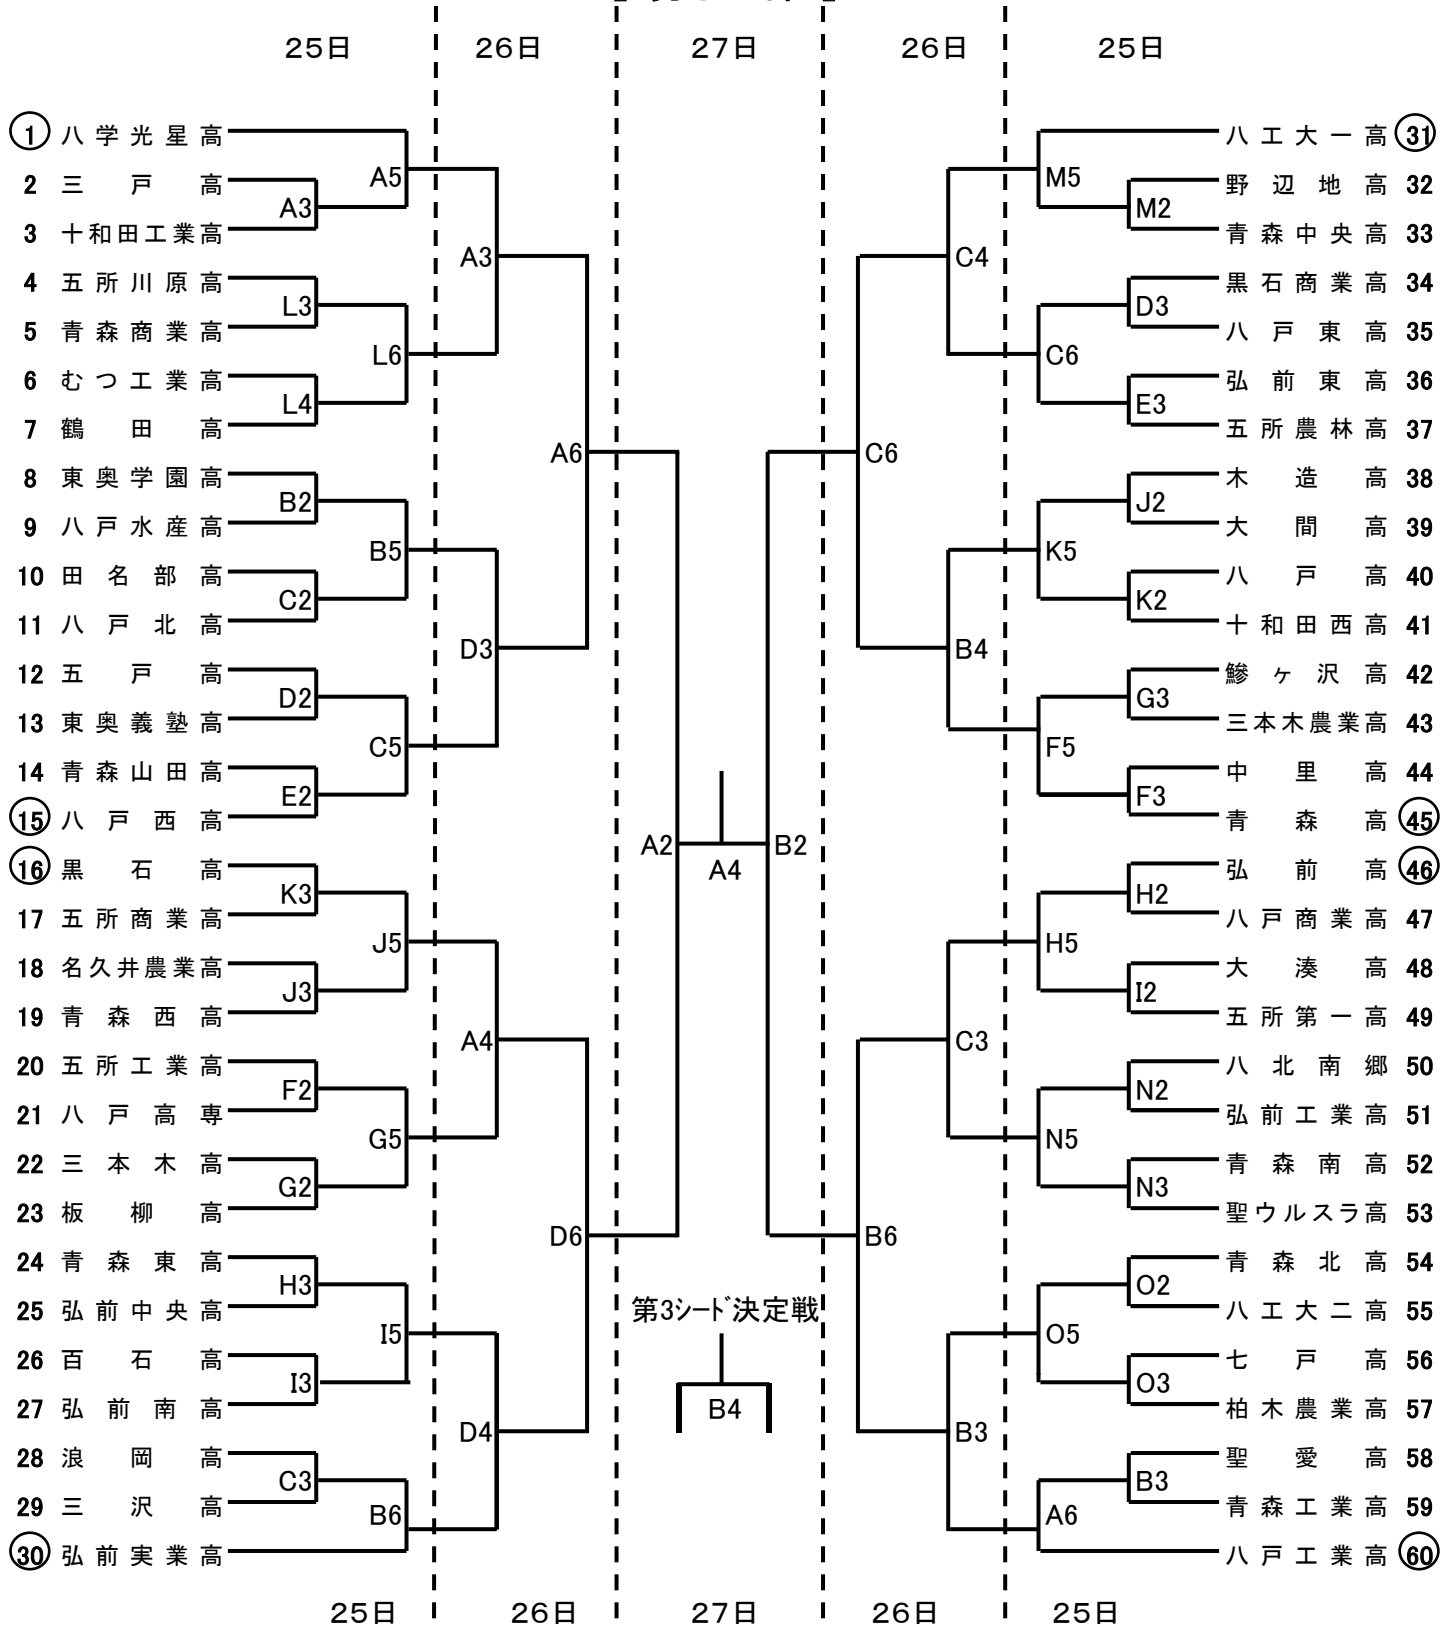

平成27年度 青森県高等学校春季バスケットボール大会組合せ

【 男子の部 】

【 女子の部 】

〈タイムテーブル〉

1	9:00~
2	10:30~
3	12:00~
4	13:30~
5	15:00~
6	16:30~

〈試合会場〉

A・B・Cコート	マエダアリーナ
D・Eコート	マエダアリーナ (サブ)
F・Gコート	青森高校
H・Iコート	青森東高校
J・Kコート	青森西高校
Lコート	青森商業高校
Mコート	青森中央高校
Nコート	青森南高校
Oコート	青森北高校
Pコート	青森山田中学校