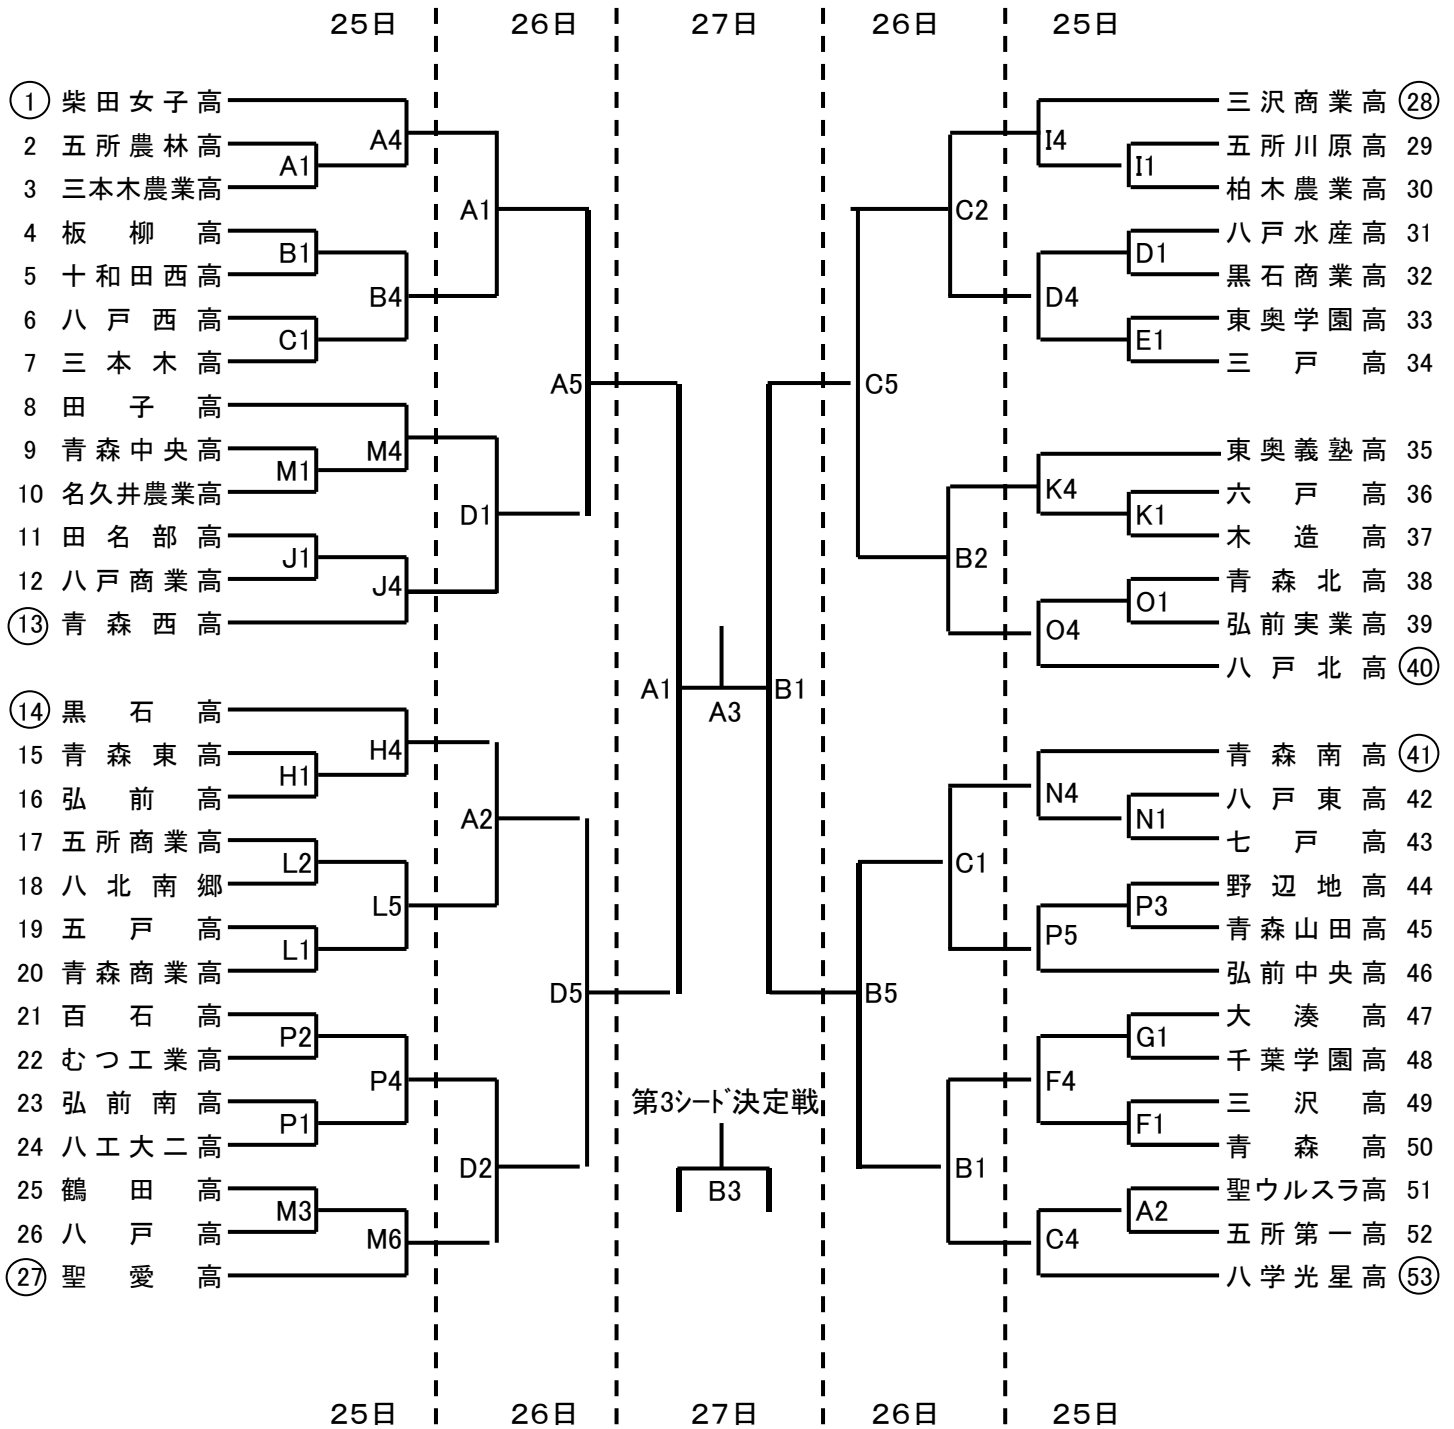

平成27年度 青森県高等学校春季バスケットボール大会組合せ

【 男子の部 】

【 女子の部 】

〈タイムテーブル〉

1	9:00~
2	10:30~
3	12:00~
4	13:30~
5	15:00~
6	16:30~

〈試合会場〉

A・B・Cコート	マエダアリーナ
D・Eコート	マエダアリーナ (サブ)
F・Gコート	青森高校
H・Iコート	青森東高校
J・Kコート	青森西高校
Lコート	青森商業高校
Mコート	青森中央高校
Nコート	青森南高校
Oコート	青森北高校
Pコート	青森山田中学校