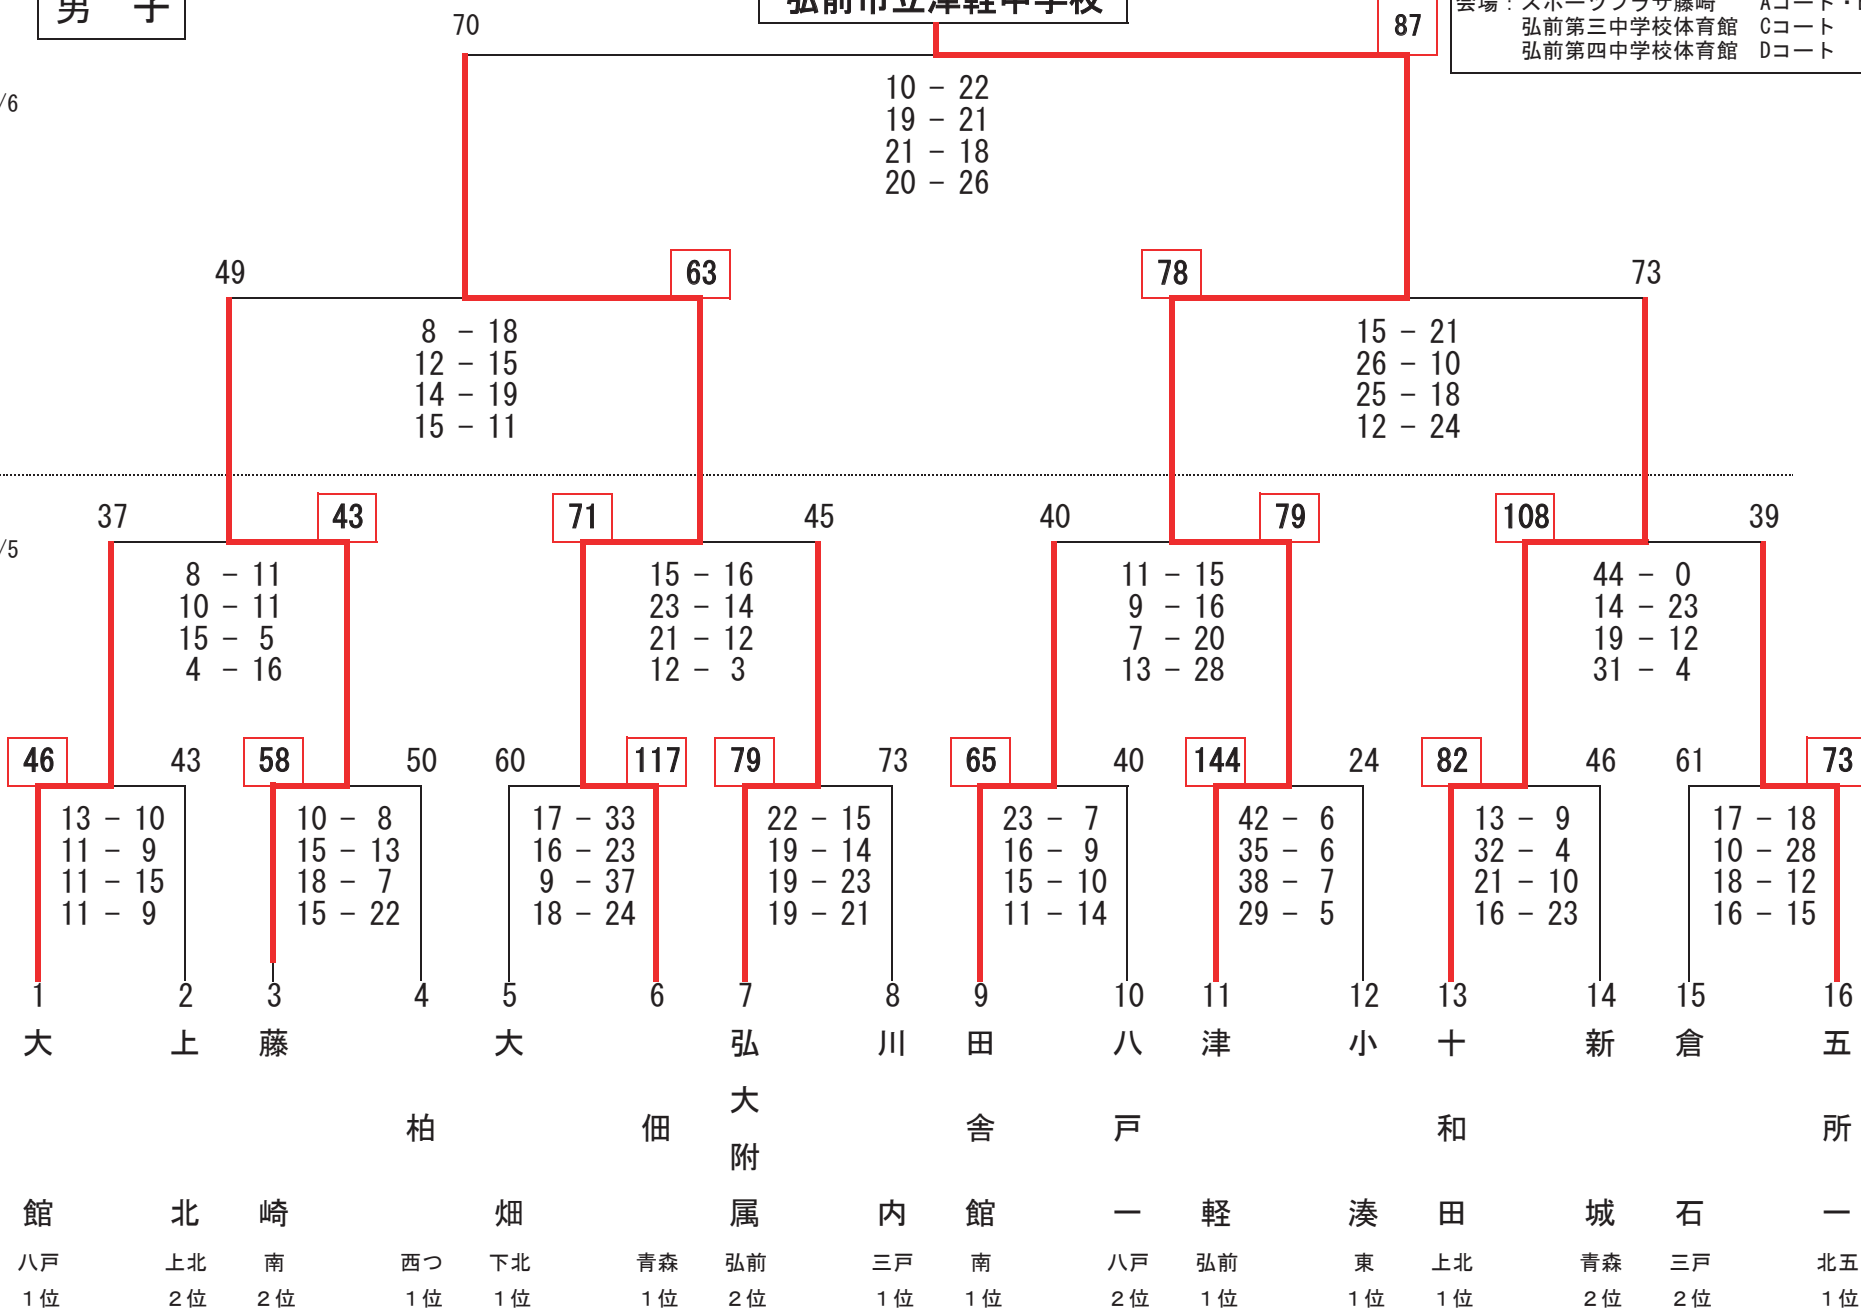

平成28年度 青森県中学校秋季バスケットボール大会 試合結果

男子

弘前市立津軽中学校

期日：平成28年11月5日(土)～6日(日)
 会場：スポーツプラザ藤崎 Aコート・Bコート
 弘前第三中学校体育館 Cコート
 弘前第四中学校体育館 Dコート

11/6

11/5

平成28年度 青森県中学校秋季バスケットボール大会 試合結果

女子

八戸市立第一中学校

期日：平成28年11月5日(土)～6日(日)
 会場：スポーツプラザ藤崎 Aコート・Bコート
 弘前第三中学校体育館 Cコート
 弘前第四中学校体育館 Dコート

11/6

15 - 12
 12 - 19
 14 - 9
 12 - 10

19 - 17
 24 - 17
 10 - 10
 23 - 18

16 - 8
 9 - 7
 11 - 3
 10 - 11

11/5

0 - 17
 11 - 22
 11 - 14
 12 - 13

14 - 12
 17 - 13
 14 - 17
 19 - 17

17 - 4
 8 - 8
 15 - 4
 17 - 12

12 - 2
 16 - 4
 11 - 13
 14 - 13

6 - 10
 15 - 12
 13 - 17
 17 - 21

17 - 10
 4 - 19
 6 - 13
 15 - 16

17 - 19
 17 - 7
 14 - 11
 12 - 17

12 - 12
 10 - 18
 6 - 29
 15 - 6

19 - 9
 21 - 13
 19 - 19
 23 - 12

4 - 17
 3 - 20
 7 - 20
 17 - 21

7 - 18
 2 - 19
 20 - 14
 13 - 24

14 - 5
 14 - 21
 13 - 12
 26 - 9

1	2	3	4	5	6	7	8	9	10	11	12	13	14	15	16
津	三	六	八	田	田	五	浦	三	筒	小	鶴	階	大	弘	鯨
		ヶ	戸	名	舎	所		本						前	ヶ
軽	戸	一	一	部	館	一	町	木	井	湊	田	上	館	三	沢
弘前	三戸	上北	八戸	下北	南	北五	青森	上北	青森	東	北五	三戸	八戸	弘前	西つ
1位	2位	2位	1位	1位	1位	2位	1位	1位	2位	1位	1位	1位	2位	2位	1位