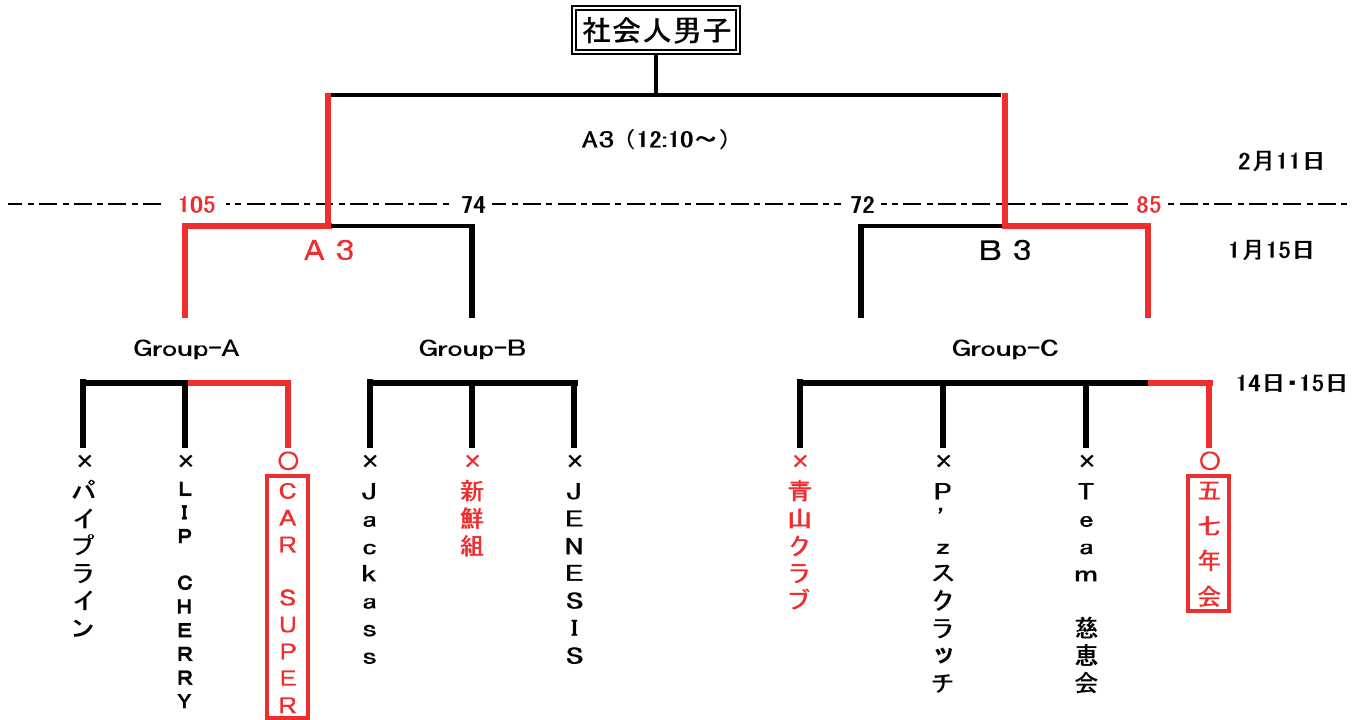

第15回会長杯争奪バスケットボール大会社会人の部

Group-A

A	パイプライン	LIP CHERRY	CAR SUPER
パイプライン	/	○54-52	×51-87
LIP CHERRY	×52-54	/	×49-53
CAR SUPER	○87-51	○53-49	/

Group-B

B	Jackass	新鮮組	JENESIS
Jackass	/	×46-64	○58-38
新鮮組	○64-46	/	○74-65
JENESIS	×38-58	×65-74	/

Group-C

C	青山クラブ	P'zスクラッチ	Team 慈恵会	五七年会
青山クラブ	/	○86-39	○88-59	○65-58
P'zスクラッチ	×39-86	/	×42-93	×42-79
Team 慈恵会	×59-88	○93-42	/	×45-46
五七年会	×58-65	○79-42	○46-45	/

社会人女子

B3 (12:10~)

2月11日

A-Bits
ブルーガディス

MBC