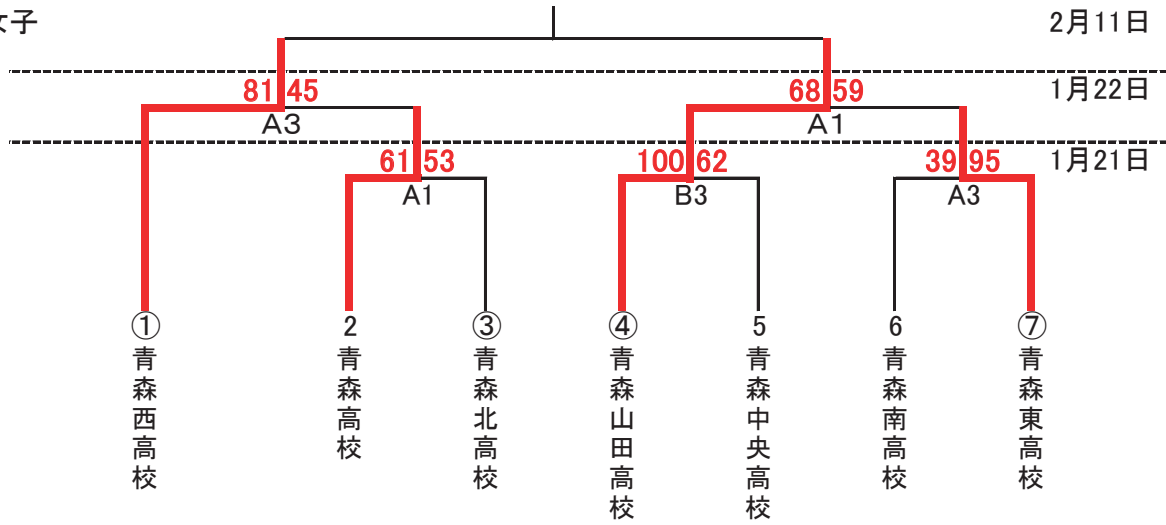

平成28年度 会長杯争奪バスケットボール大会(高校の部)

平成29年1月21日(土)・22日(日)

男子

女子

会場

A・B	青森西高校
-----	-------

TO(1日目)

A1	青森西高校
B1	青森西高校

※以降負けTO

タイムテーブル

第1試合	9:00~
第2試合	10:30~
第3試合	12:00~
第4試合	13:30~
第5試合	15:00~

TO(2日目)

A1	青森西高校
----	-------

※以降負けTO

TO(決勝大会)

男女とも準決勝の敗戦チームで行う
