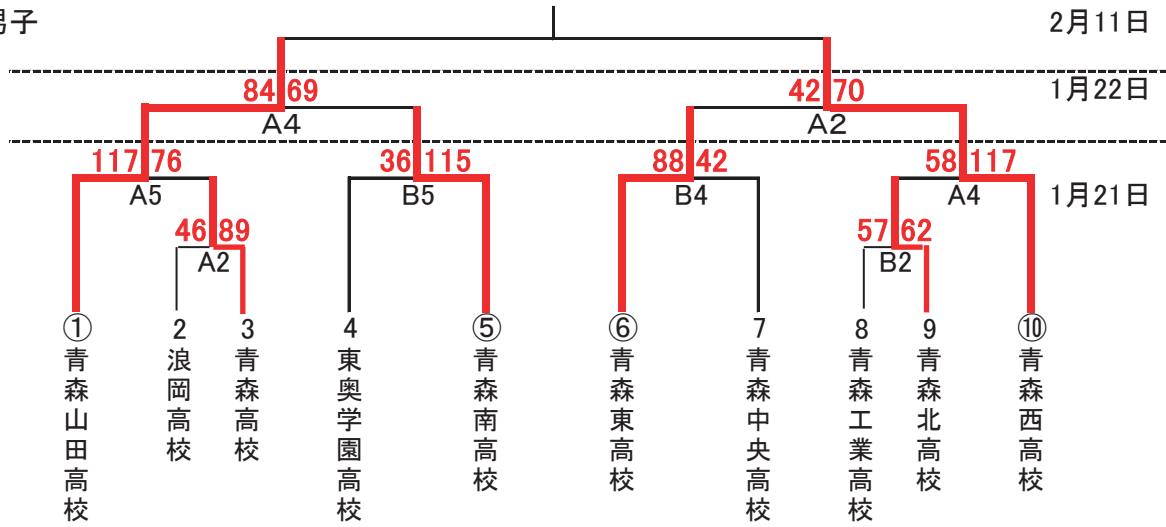

平成28年度 会長杯争奪バスケットボール大会(高校の部)

平成29年1月21日(土)・22日(日)

男子

女子

会場

A・B	青森西高校
-----	-------

TO(1日目)

A1	青森西高校
B1	青森西高校

※以降負けTO

タイムテーブル

第1試合	9:00~
第2試合	10:30~
第3試合	12:00~
第4試合	13:30~
第5試合	15:00~

TO(2日目)

A1	青森西高校
----	-------

※以降負けTO

TO(決勝大会)

男女とも準決勝の敗戦チームで行う
