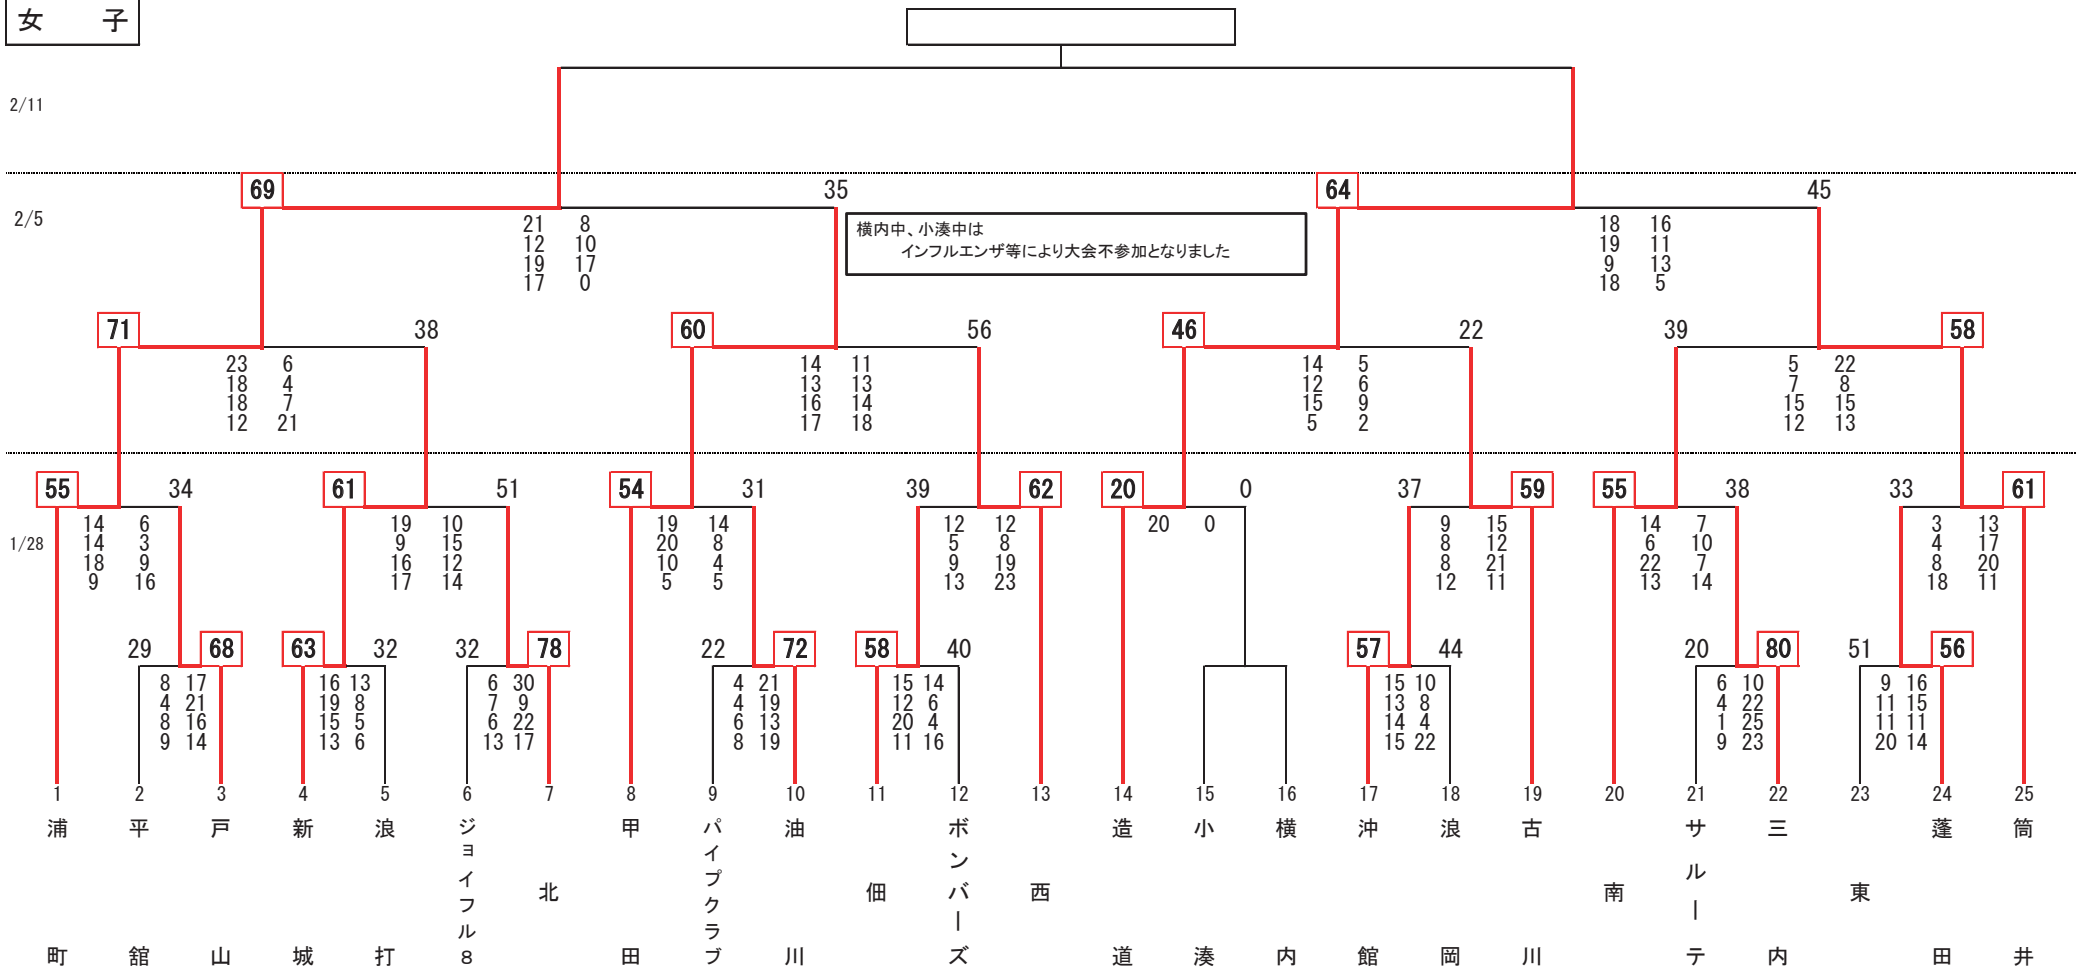

平成28年度 会長杯バスケットボール大会中学校の部

男子

2/11

2/5

1/29

平成28年度 会長杯バスケットボール大会中学校の部

女子

2/11

2/5

1/28

69

35

64

45

71

38

60

56

46

22

39

58

55

34

15 14
12 6
20 4
11 16

15 10
13 8
14 4
15 22

6 10
4 22
1 25
9 23

9 16
11 15
11 11
20 14