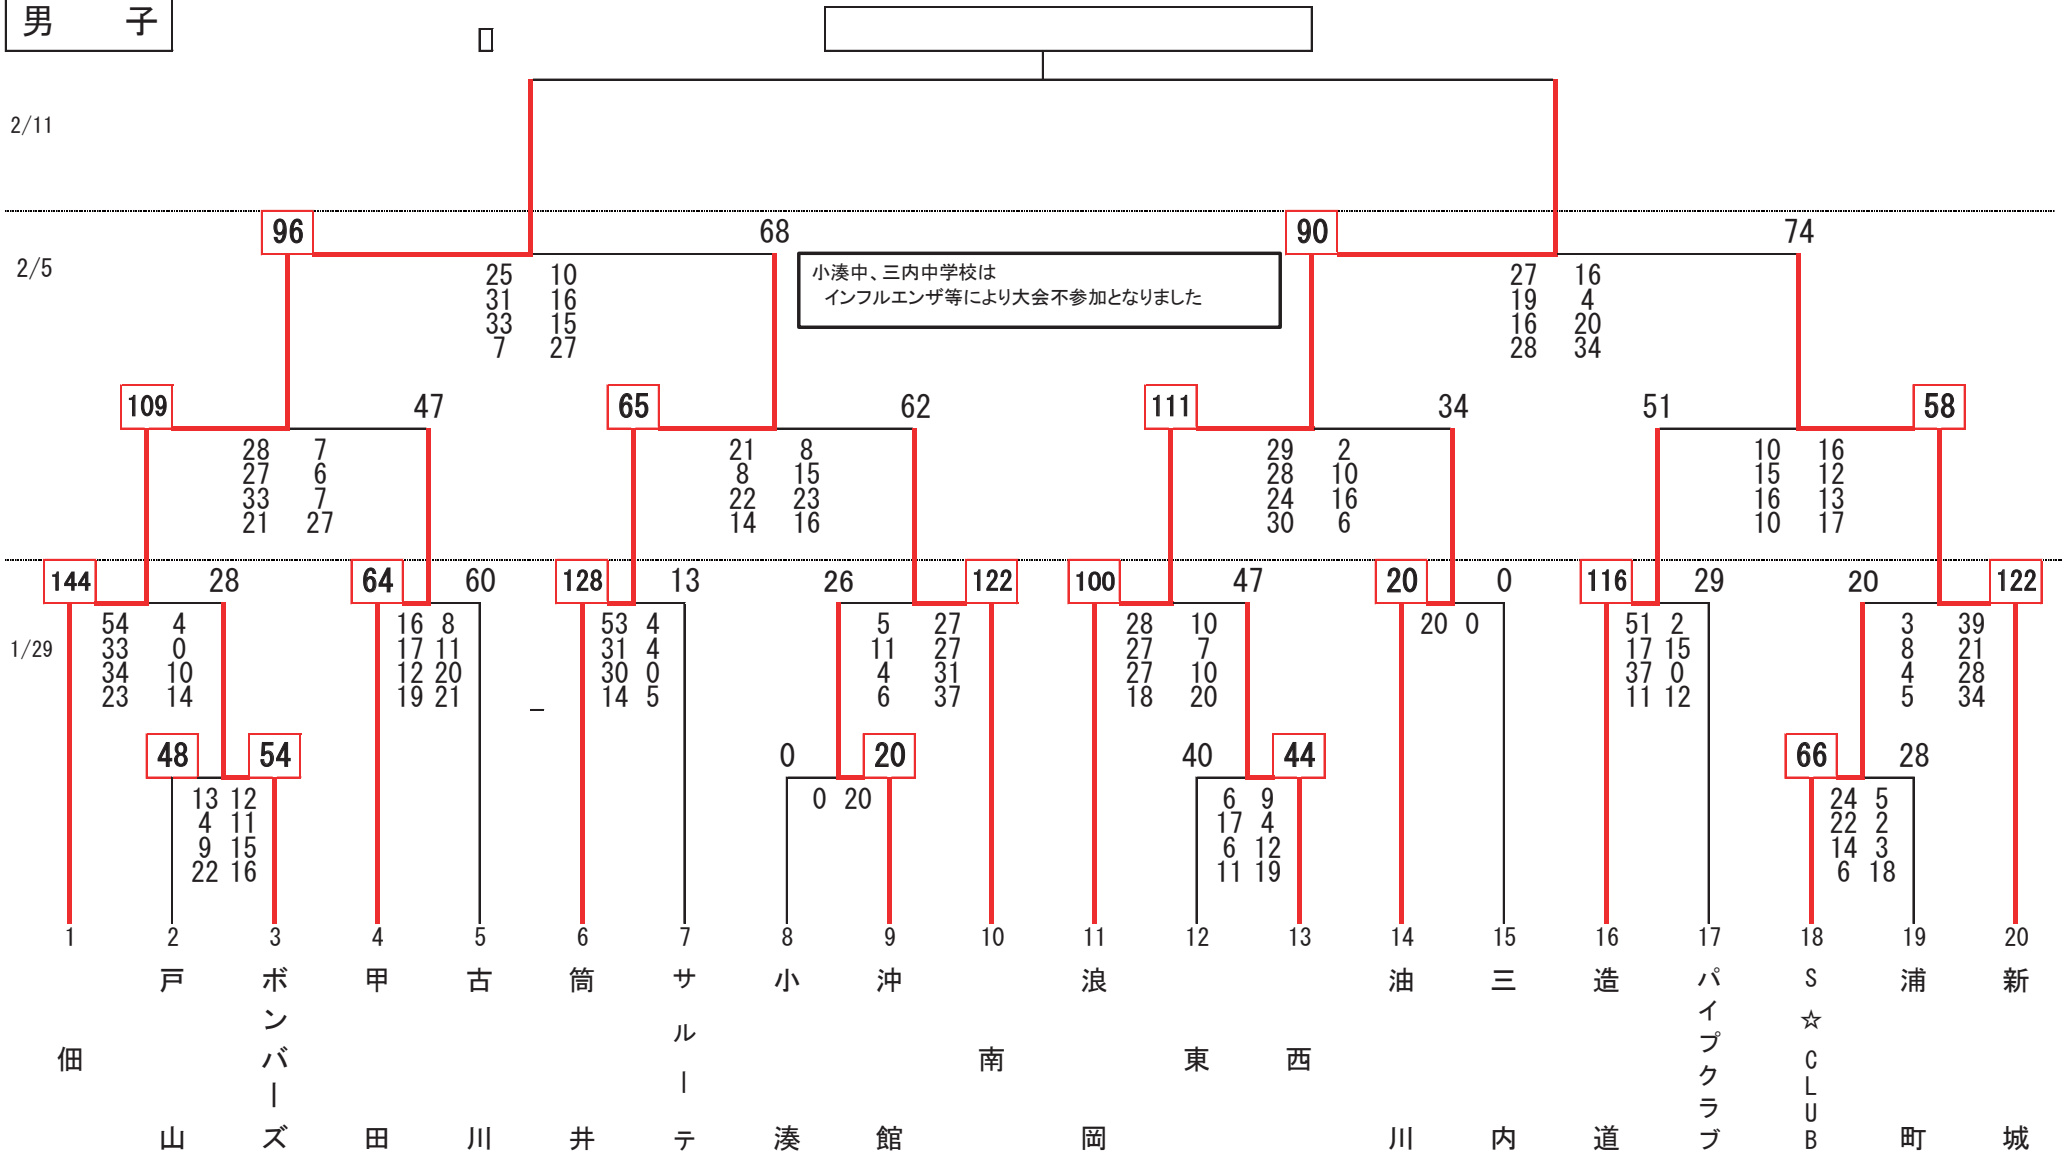

平成28年度 会長杯バスケットボール大会中学校の部

男子

2/11

2/5

1/29

平成28年度 会長杯バスケットボール大会中学校の部

女子

2/11

2/5

1/28

69

35

64

45

71

38