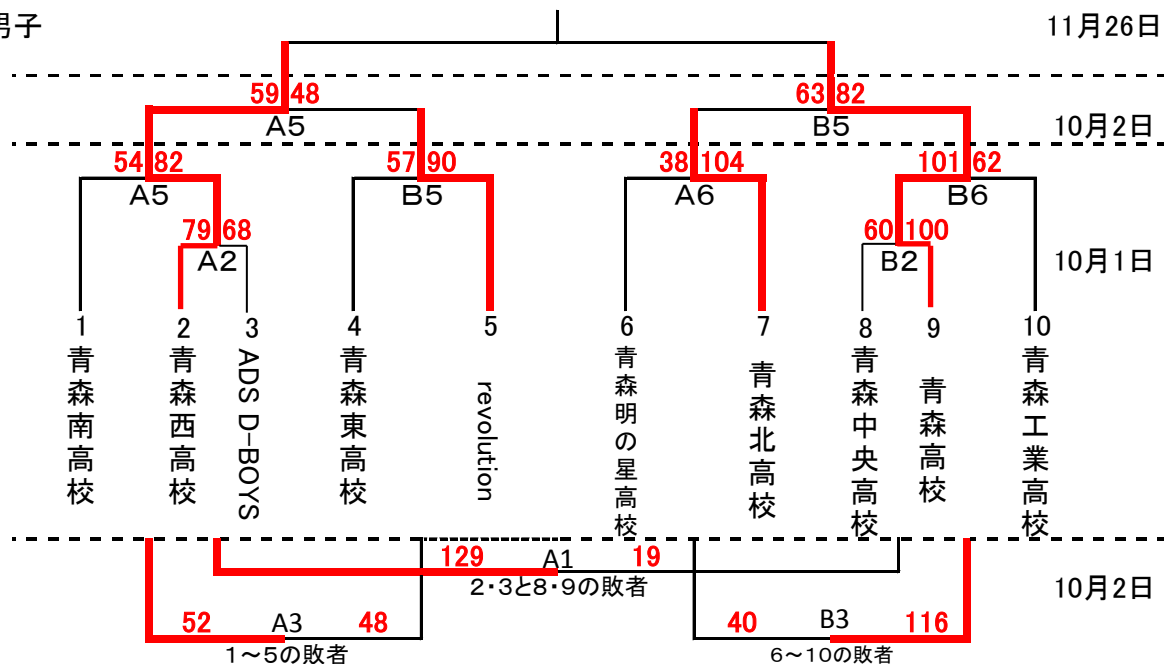

平成28年度 ニイヤマカップ(高校の部)

平成28年10月1日(土)、2日(日)・11月26日(土)

男子

女子

会場

A・B	青森高校
-----	------

タイムテーブル

第1試合	9:00~
第2試合	10:30~
第3試合	12:00~
第4試合	13:30~
第5試合	15:00~
第5試合	16:30~

TO(1日目)

A1	青森北高校(女子)
B1	青森高校(女子)

TO(2日目)

A1	A3の両チーム
B1	B3の両チーム

※両日とも2試合目以降は前試合の両チーム

TO(決勝大会)

男子	準決勝敗戦チーム
女子	"

※両チームで連絡を取り合ってください。