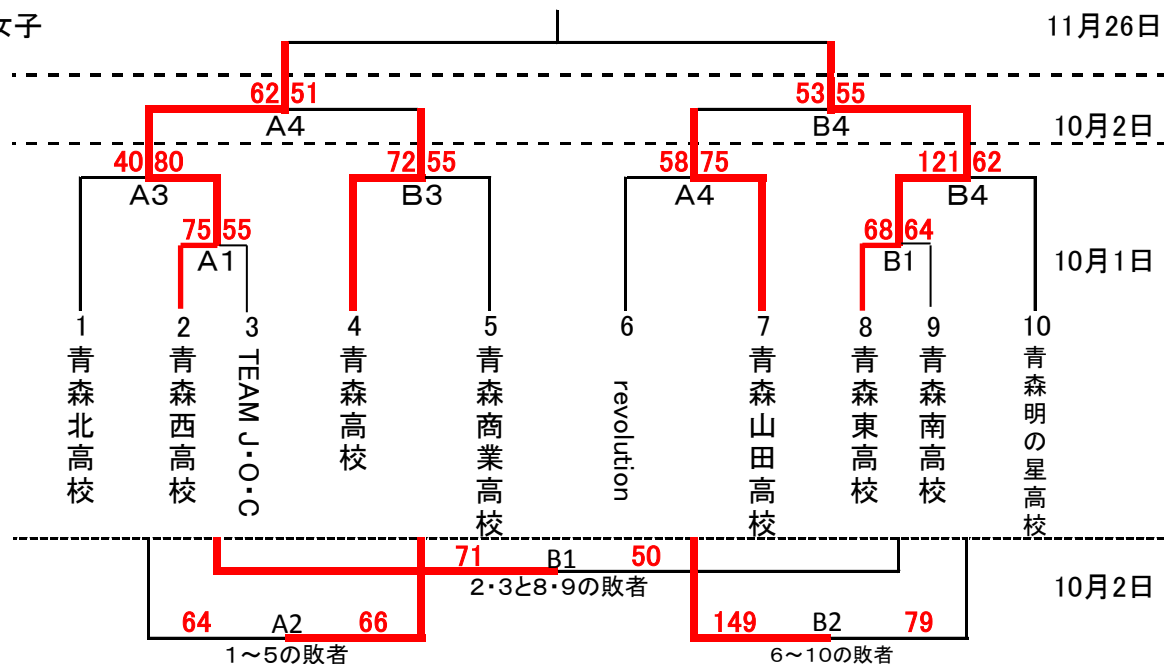

平成28年度 ニイヤマカップ(高校の部)

平成28年10月1日(土)、2日(日)・11月26日(土)

男子

女子

会場

A・B	青森高校
-----	------

タイムテーブル

第1試合	9:00~
第2試合	10:30~
第3試合	12:00~
第4試合	13:30~
第5試合	15:00~
第5試合	16:30~

TO(1日目)

A1	青森北高校(女子)
B1	青森高校(女子)

TO(2日目)

A1	A3の両チーム
B1	B3の両チーム

※両日とも2試合目以降は前試合の両チーム

TO(決勝大会)

男子	準決勝敗戦チーム
女子	"

※両チームで連絡を取り合ってください。