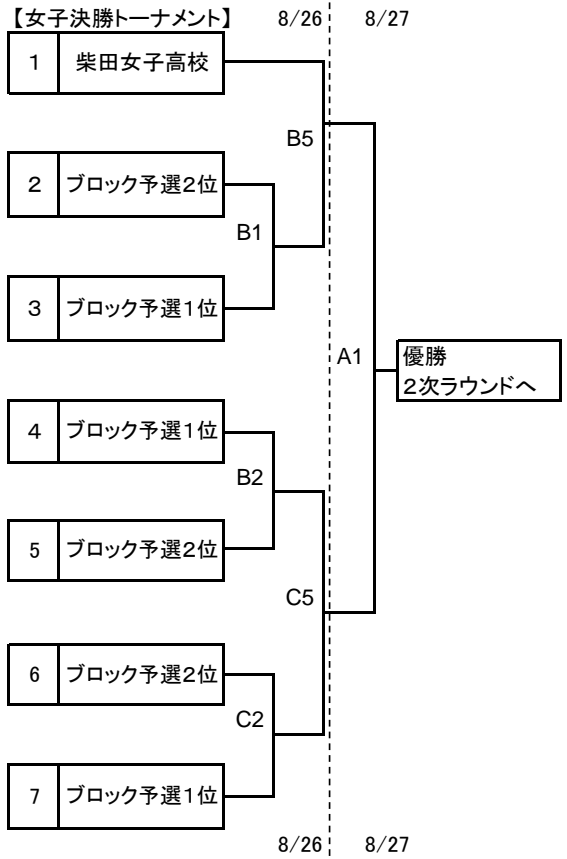

【女子ブロック予選】

中央地区予選 (青森)	1	A-Bitsブルー・ガティス	115	7/8	7/9	① A-Bitsブルー・ガティス ② 青森中央学院大学
	2	青森高校	58	E5	79	
	3	青森商業高校	45	E1		
	4	青森西高校	61	D4	68	
	5	青森山田高校	89	D6		
	6	むつ工業高校	30	D2	48	
	7	青森中央学院大学	74	D3		
			117			

東地区予選 (八戸)	1	SIG	69	7/8	7/9	① 八戸学院大学 ② 八戸学院光星高校
	2	八戸学院光星高校	130	F1	74	
	3	百石高校	42	G1	74	
	4	八戸水産高校	31	F2	63	
	5	八戸学院大学	144	G1	80	
	6	八戸聖ウルスラ学院高校	51	G2		
	7	NEO	81	F3	55	

西地区予選 (弘前)	1	西北五クラブ	94	7/8	7/9	① 西北五クラブ ② 弘前実業高校
	2	木造高校	107	H5	63	
	3	五所川原第一高校	63	H1	54	
	4	弘前実業高校	119	H3	39	
	5	五所川原高校	61	H3		

【女子決勝トーナメント】

試合会場

A	五所川原市
B	青森大学
C	青森大学
D	青森西高校
E	青森高校
F	八戸学院大学
G	八戸学院大学
H	弘前実業高校
I	弘前工業高校

試合開始時間

1	9:00
2	10:30
3	12:00
4	13:30
5	15:00
6	16:30

○決勝トーナメント抽選会については後ほど該当チームにご連絡差し上げます。