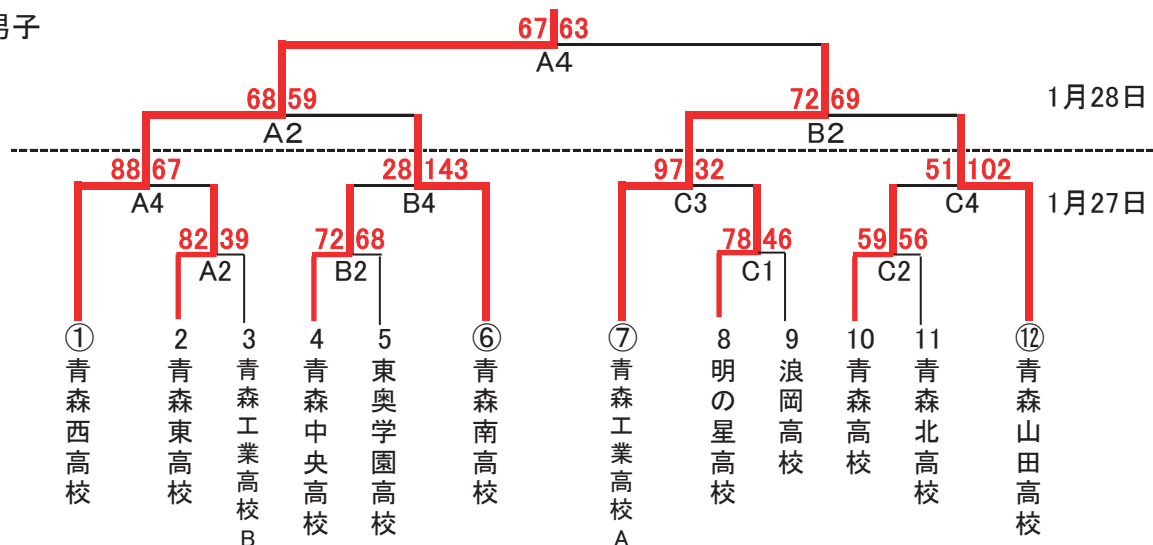

# 平成29年度 会長杯争奪バスケットボール大会(高校の部)

平成30年1月27日(土)・28日(日)

男子

女子

会場

A・B	青森東高校
C	青森工業高校

TO(1日目)

A1	青森東高校
B1	青森高校
C1	青森工業高校

※以降負けTO

タイムテーブル

第1試合	9:00~
第2試合	10:30~
第3試合	12:00~
第4試合	13:30~

TO(2日目)

A1	前日A3負けチーム
B1	前日B3負けチーム

※以降負けTO