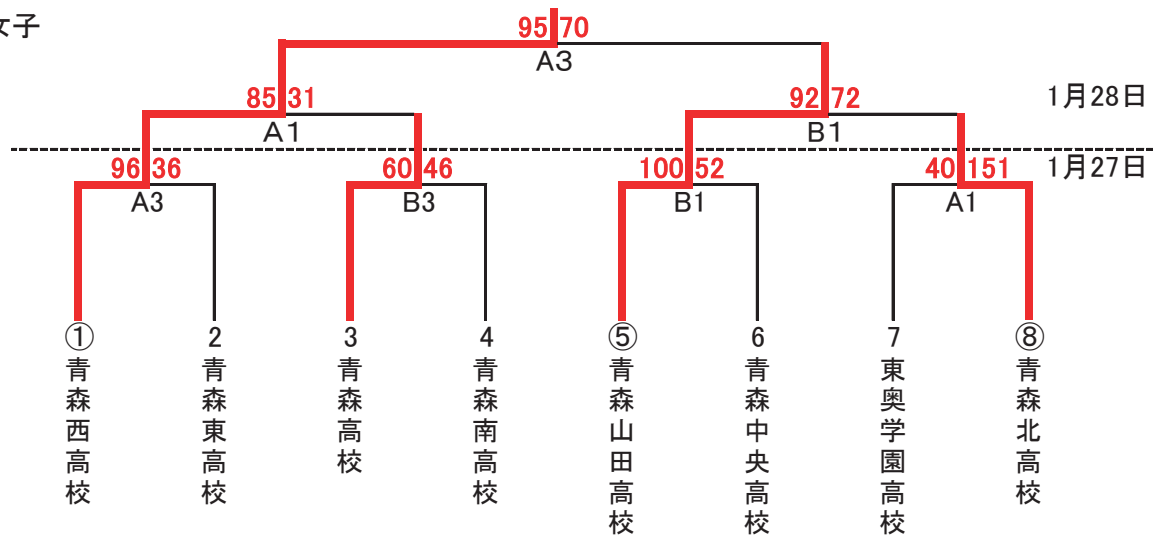

# 平成29年度 会長杯争奪バスケットボール大会(高校の部)

平成30年1月27日(土)・28日(日)

男子

女子

会場

A・B	青森東高校
C	青森工業高校

TO(1日目)

A1	青森東高校
B1	青森高校
C1	青森工業高校

※以降負けTO

タイムテーブル

第1試合	9:00~
第2試合	10:30~
第3試合	12:00~
第4試合	13:30~

TO(2日目)

A1	前日A3負けチーム
B1	前日B3負けチーム

※以降負けTO