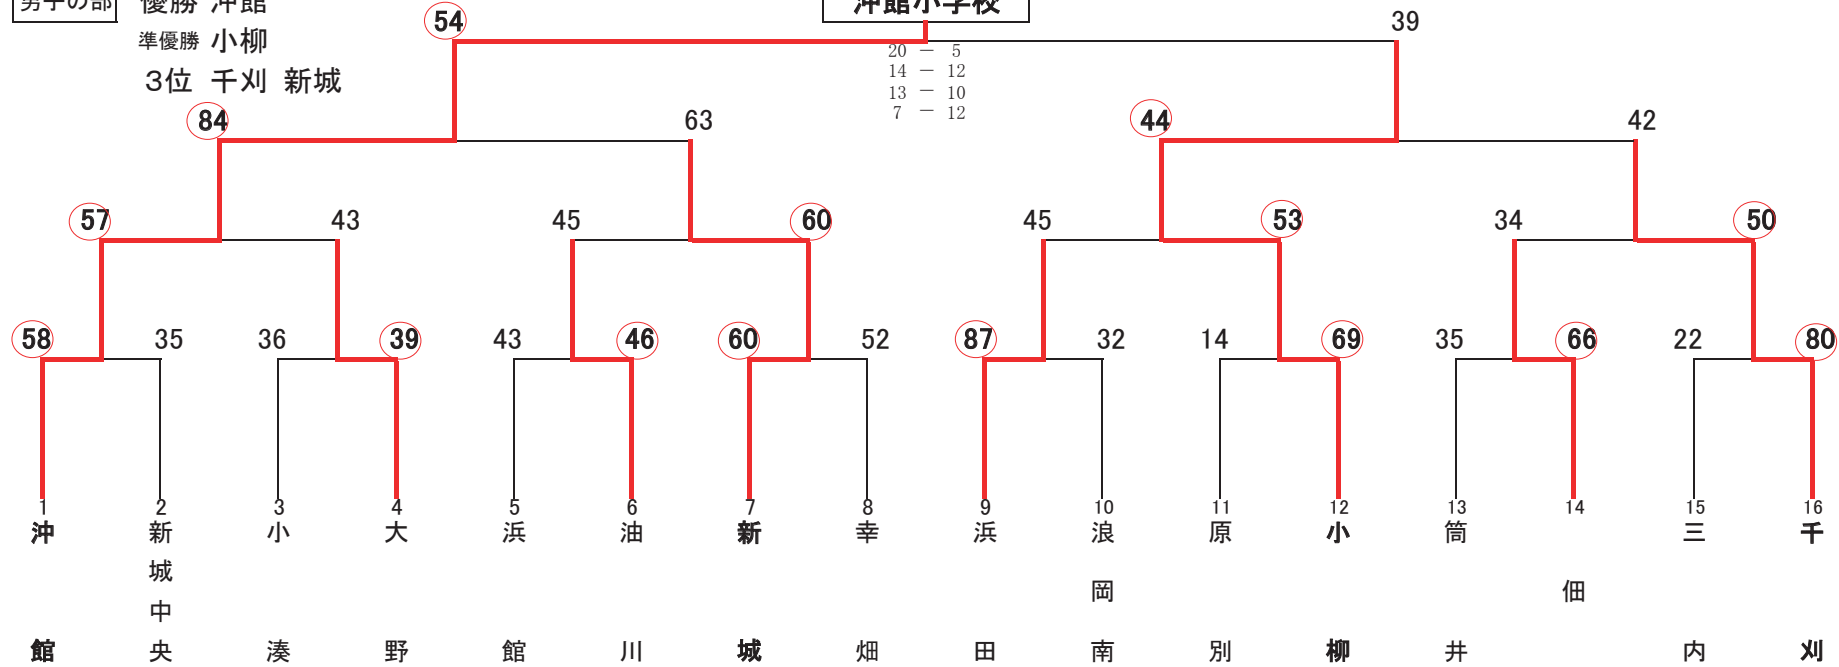

第30回東北電力旗ミニバス大会東青地区予選会 試合結果

男子の部 優勝 沖館
準優勝 小柳
3位 千刈 新城

沖館小学校

20 - 5
14 - 12
13 - 10
7 - 12

第3代表決定戦

女子の部 優勝 造道
準優勝 金沢
3位 奥内 浜館

造道小学校

17 - 5
0 - 9
2 - 9
7 - 2

第3代表決定戦