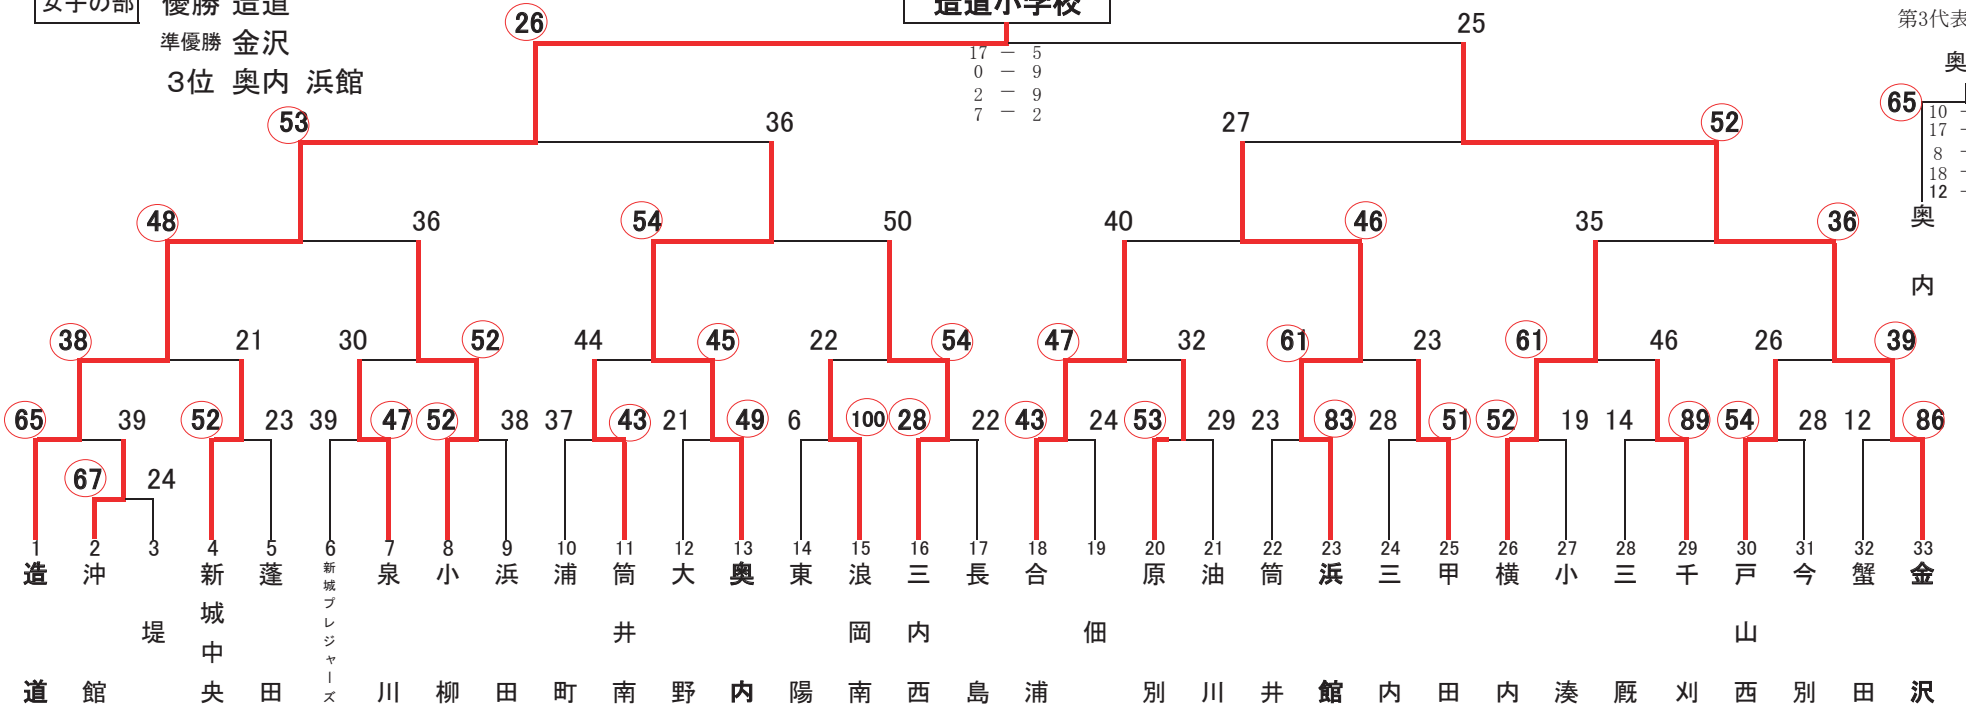

第30回東北電力旗ミニバス大会東青地区予選会 試合結果

男子の部 優勝 沖館
準優勝 小柳
3位 千刈 新城

沖館小学校

20 - 5
14 - 12
13 - 10
7 - 12

第3代表決定戦

女子の部 優勝 造道
準優勝 金沢
3位 奥内 浜館

造道小学校

17 - 5
0 - 9
2 - 9
7 - 2

第3代表決定戦