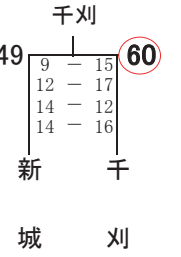

第30回東北電力旗ミニバス大会東青地区予選会 試合結果

男子の部 優勝 沖館
準優勝 小柳
3位 千刈 新城

沖館小学校

20 - 5
14 - 12
13 - 10
7 - 12

第3代表決定戦

女子の部 優勝 造道
準優勝 金沢
3位 奥内 浜館

造道小学校

17 - 5
0 - 9
2 - 9
7 - 2