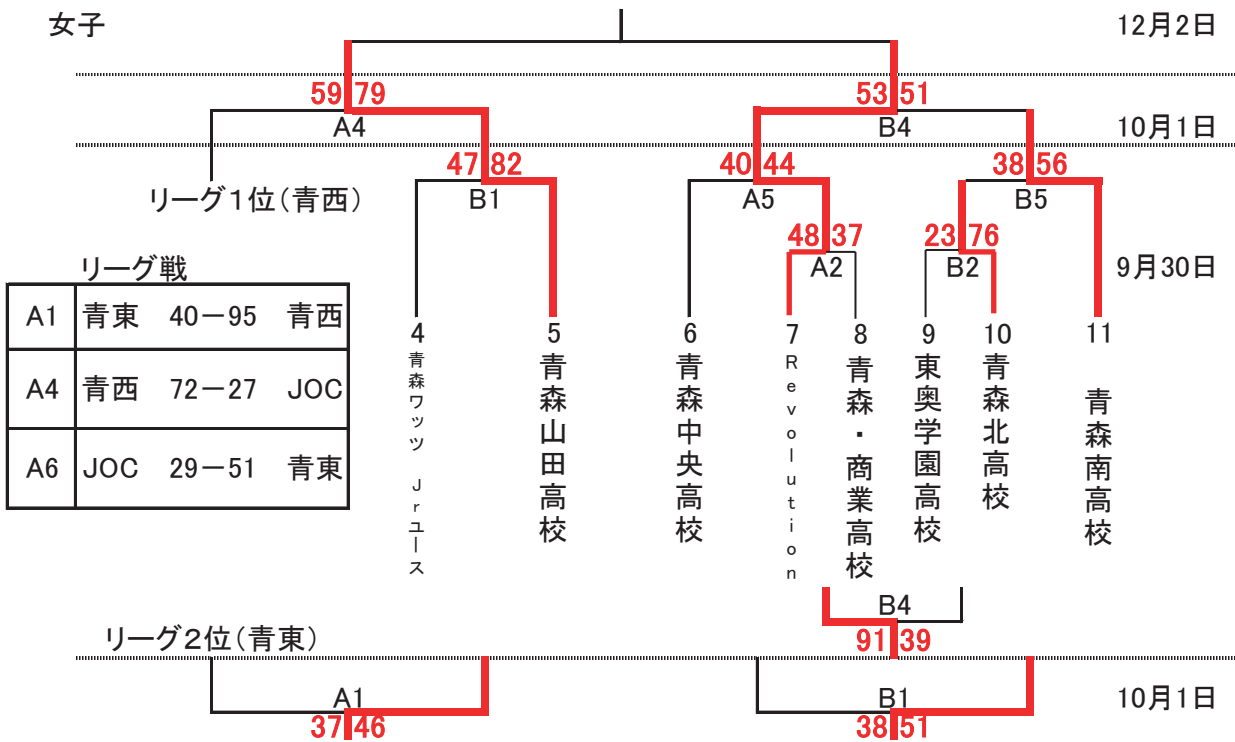

平成29年度 ニイヤマカップ(高校の部)

平成29年9月30日(土)、10月1日(日)・12月2日(土)

男子

女子

会場

A・B	青森高校
-----	------

タイムテーブル

第1試合	9:00~
第2試合	10:20~
第3試合	11:40~
第4試合	13:00~
第5試合	14:20~
第6試合	15:40~

TO(1日目)

A1	青森高校
B1	青森西高校

TO(2日目)

A1	
B1	

※両日とも2試合目以降は前試合の両チーム

TO(決勝大会)

男子	準決勝敗戦チーム
女子	//

※両チームで連絡を取り合ってください。