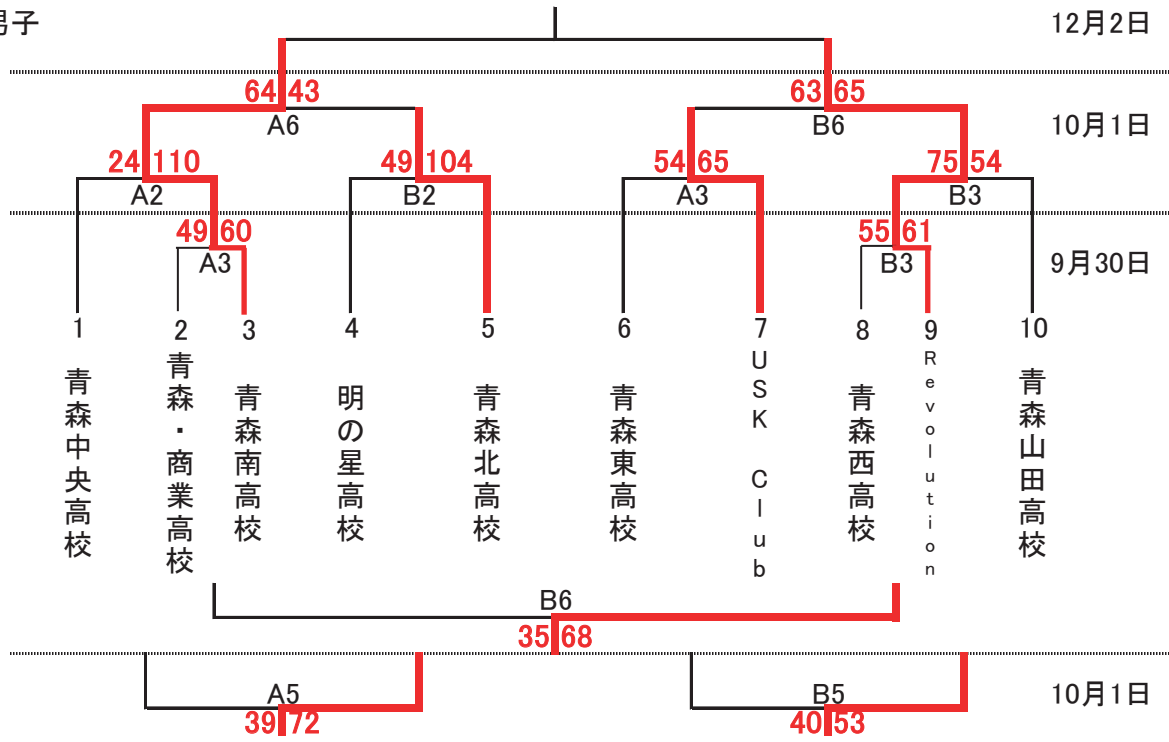

平成29年度 ニイヤマカップ(高校の部)

平成29年9月30日(土)、10月1日(日)・12月2日(土)

男子

女子

会場

A・B	青森高校
-----	------

タイムテーブル

第1試合	9:00~
第2試合	10:20~
第3試合	11:40~
第4試合	13:00~
第5試合	14:20~
第6試合	15:40~

TO(1日目)

A1	青森高校
B1	青森西高校

TO(2日目)

A1	
B1	

※両日とも2試合目以降は前試合の両チーム

TO(決勝大会)

男子	準決勝敗戦チーム
女子	//

※両チームで連絡を取り合ってください。