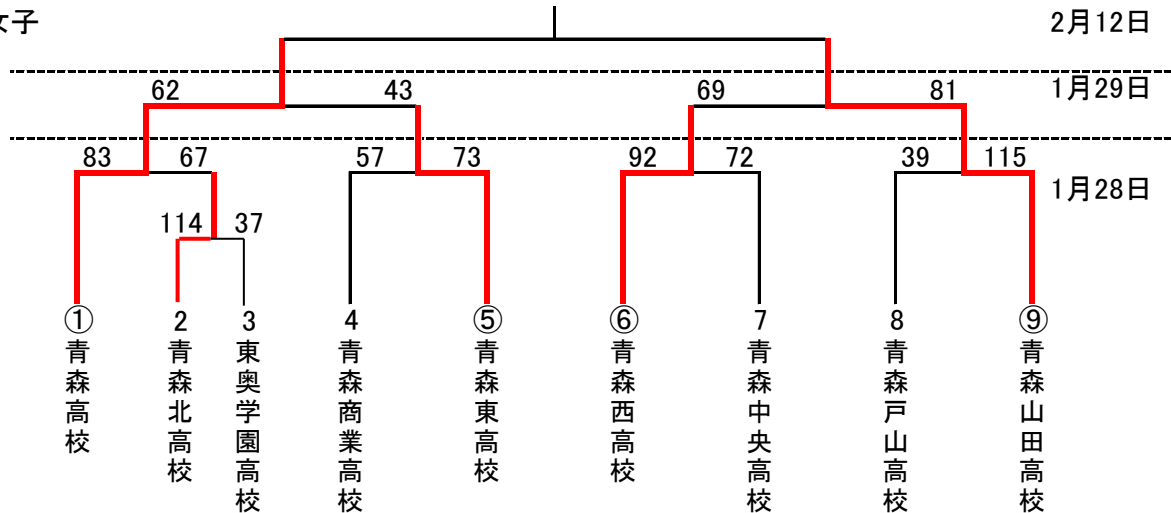

# 平成23年度 会長杯予選(東青地区高校冬季新人バスケットボール大会)

平成23年1月28日(土)・29日(日)

男子

女子

会場

A・B	青森東高校
C	青森工業高校

タイムテーブル

第1試合	9:30~
第2試合	11:00~
第3試合	12:30~
第4試合	14:00~
第5試合	15:30~

TO(1日目)

A1	青森東高校(男子)
B1	青森東高校(女子)
C1	青森工業高校

※以降負けTO

TO(2日目)

A1	1日目A5の負けチーム
B1	1日目B4の負けチーム

※以降負けTO

TO(決勝大会)

男女とも準決勝の敗戦チームで行う