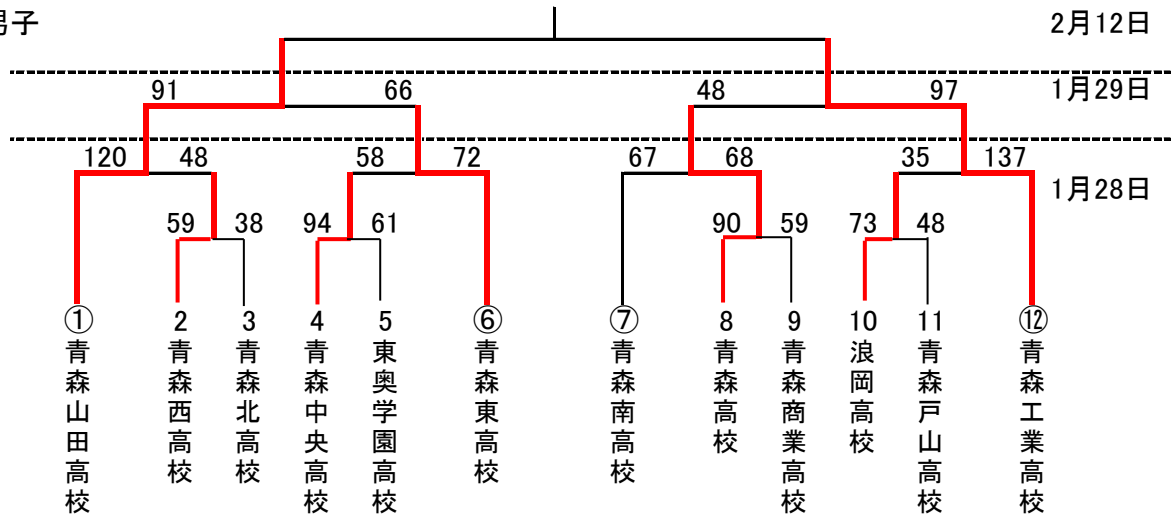

# 平成23年度 会長杯予選(東青地区高校冬季新人バスケットボール大会)

平成23年1月28日(土)・29日(日)

男子

女子

会場

A・B	青森東高校
C	青森工業高校

タイムテーブル

第1試合	9:30~
第2試合	11:00~
第3試合	12:30~
第4試合	14:00~
第5試合	15:30~

TO(1日目)

A1	青森東高校(男子)
B1	青森東高校(女子)
C1	青森工業高校

※以降負けTO

TO(2日目)

A1	1日目A5の負けチーム
B1	1日目B4の負けチーム

※以降負けTO

TO(決勝大会)

男女とも準決勝の敗戦チームで行う