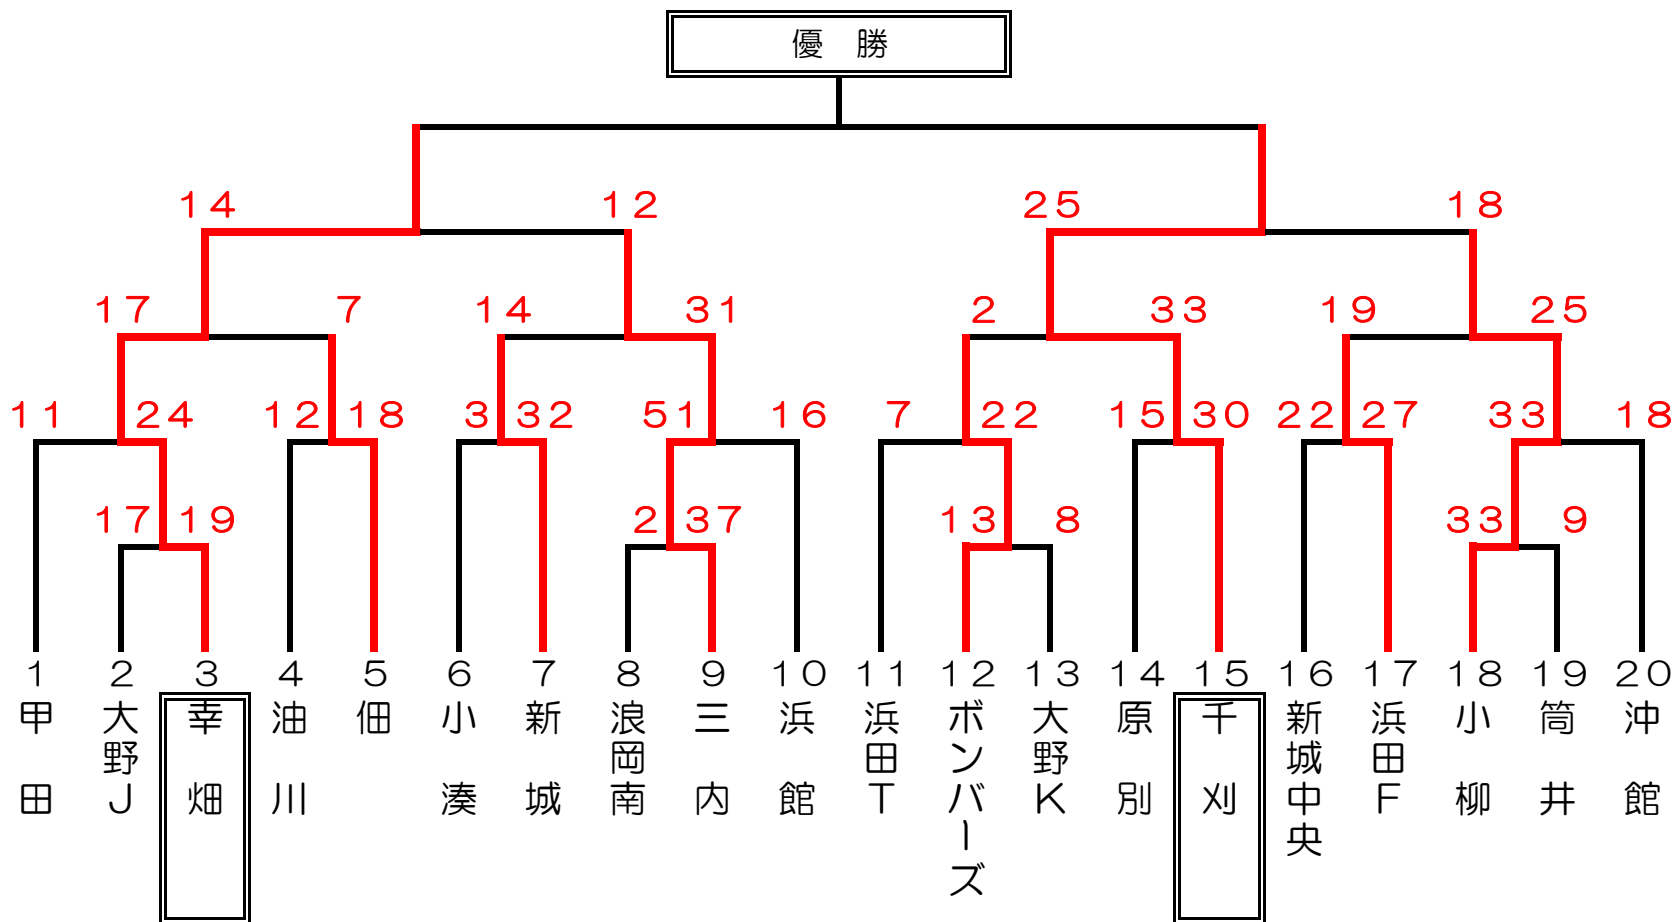

第13回ニイヤマカップ予選会組み合わせ【男子の部】

12月 3日
市民体育館

会場	9月10日(土)	9月17日(土)	9月23日(金)
	横内小学校	横内小学校	横内小学校
	金沢小学校	三内小学校	三内小学校
		大野小学校	
		浜田小学校	
		佃小学校	

タイムテーブル	第1試合	第2試合	第3試合	第4試合	第5試合	第6試合	第7試合
	10:00~	10:50~	11:40~	12:30~	13:20~	14:10~	15:00~