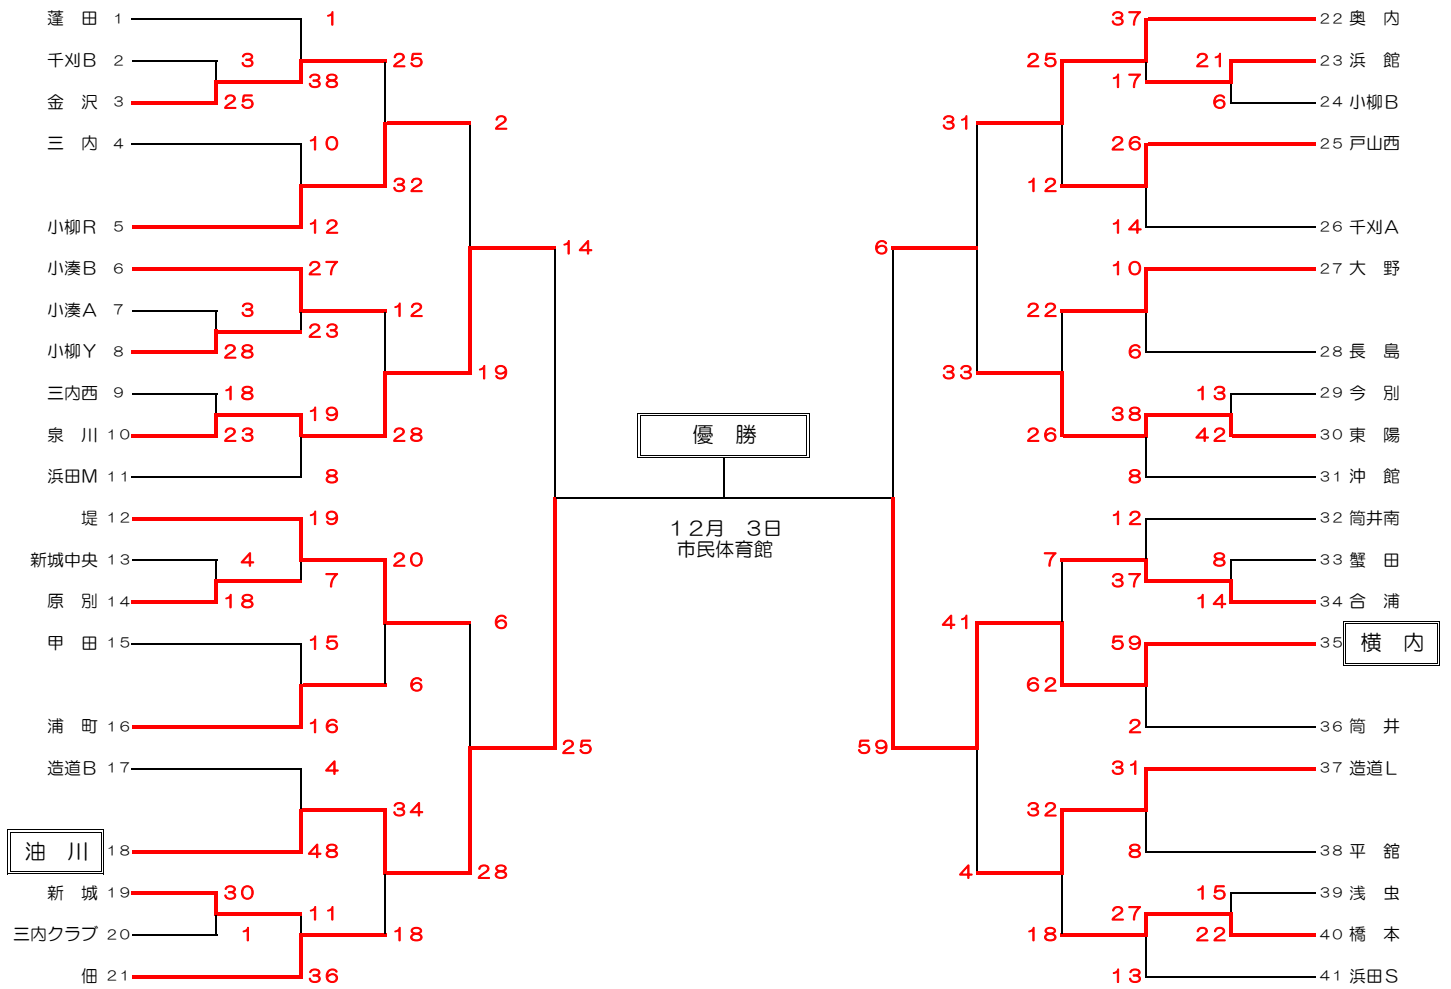

# 第13回ニイヤマカップ組み合わせ【女子の部】

◆会場

9月10日(土)	横内小学校 金沢小学校
9月17日(土)	横内小学校 三内小学校 大野小学校 浜田小学校 佃小学校
9月23日(金)	横内小学校 三内小学校

◆タイムテーブル

第1試合	10:00~
第2試合	10:50~
第3試合	11:40~
第4試合	12:30~
第5試合	13:20~
第6試合	14:10~
第7試合	15:00~

※【三内西-泉川】の試合は、9月11日(日)14:00から浜田会場で行われます。