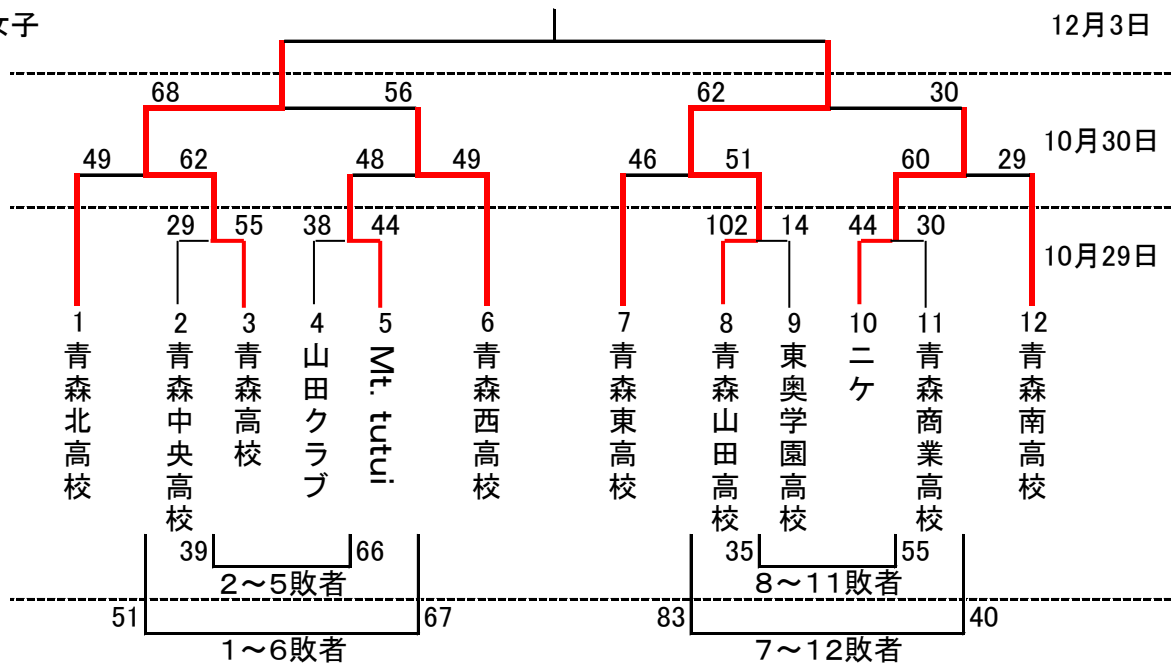

平成23年度 ニイヤマカップ(高校の部)

平成23年10月29日(土)、30日(日)・12月3日(土)

男子

女子

会場

A・B	青森高校
-----	------

タイムテーブル

第1試合	8:40~
第2試合	10:00~
第3試合	11:20~
第4試合	12:40~
第5試合	14:00~
第6試合	15:20~
第7試合	16:40~18:00

1クォーター8分 クォーター間2分 ハーフタイム10分

TO(1日目)

A1	青森南高校
B1	青森西高校

TO(2日目)

A1	東奥学園高校
B1	青森高校(男子)

※2試合目以降は前試合の両チーム

TO(決勝大会)

男子	準決勝敗戦チーム
女子	〃