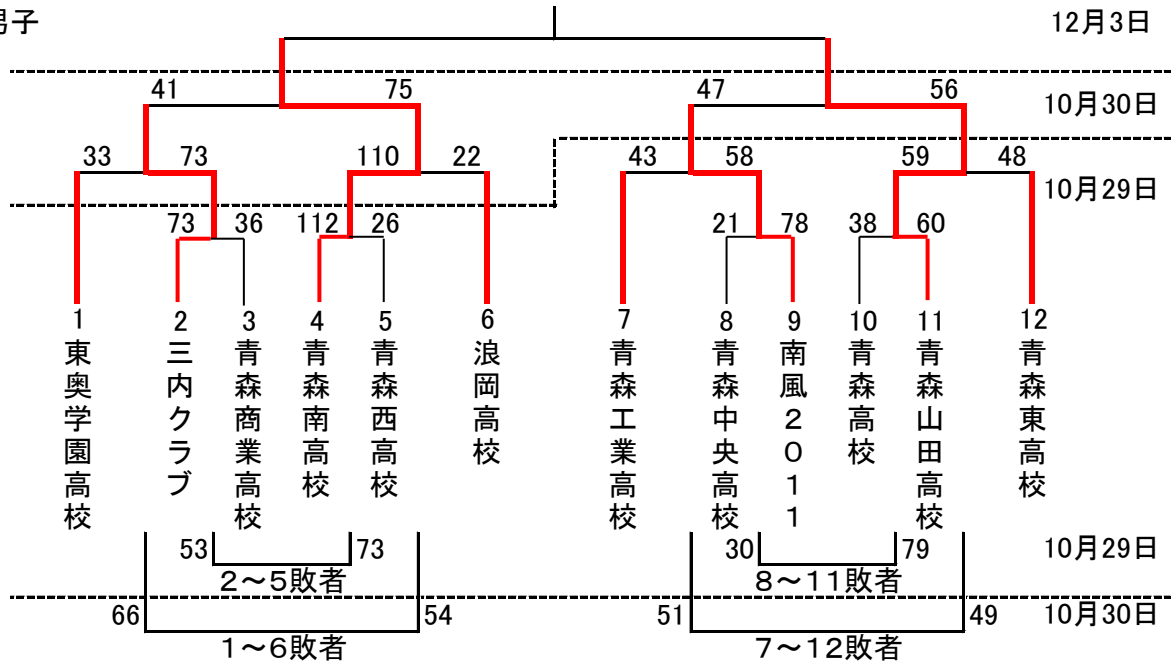

平成23年度 ニイヤマカップ(高校の部)

平成23年10月29日(土)、30日(日)・12月3日(土)

男子

女子

会場

A・B	青森高校
-----	------

タイムテーブル

第1試合	8:40~
第2試合	10:00~
第3試合	11:20~
第4試合	12:40~
第5試合	14:00~
第6試合	15:20~
第7試合	16:40~18:00

1クォーター8分 クォーター間2分 ハーフタイム10分

TO(1日目)

A1	青森南高校
B1	青森西高校

TO(2日目)

A1	東奥学園高校
B1	青森高校(男子)

※2試合目以降は前試合の両チーム

TO(決勝大会)

男子	準決勝敗戦チーム
女子	〃