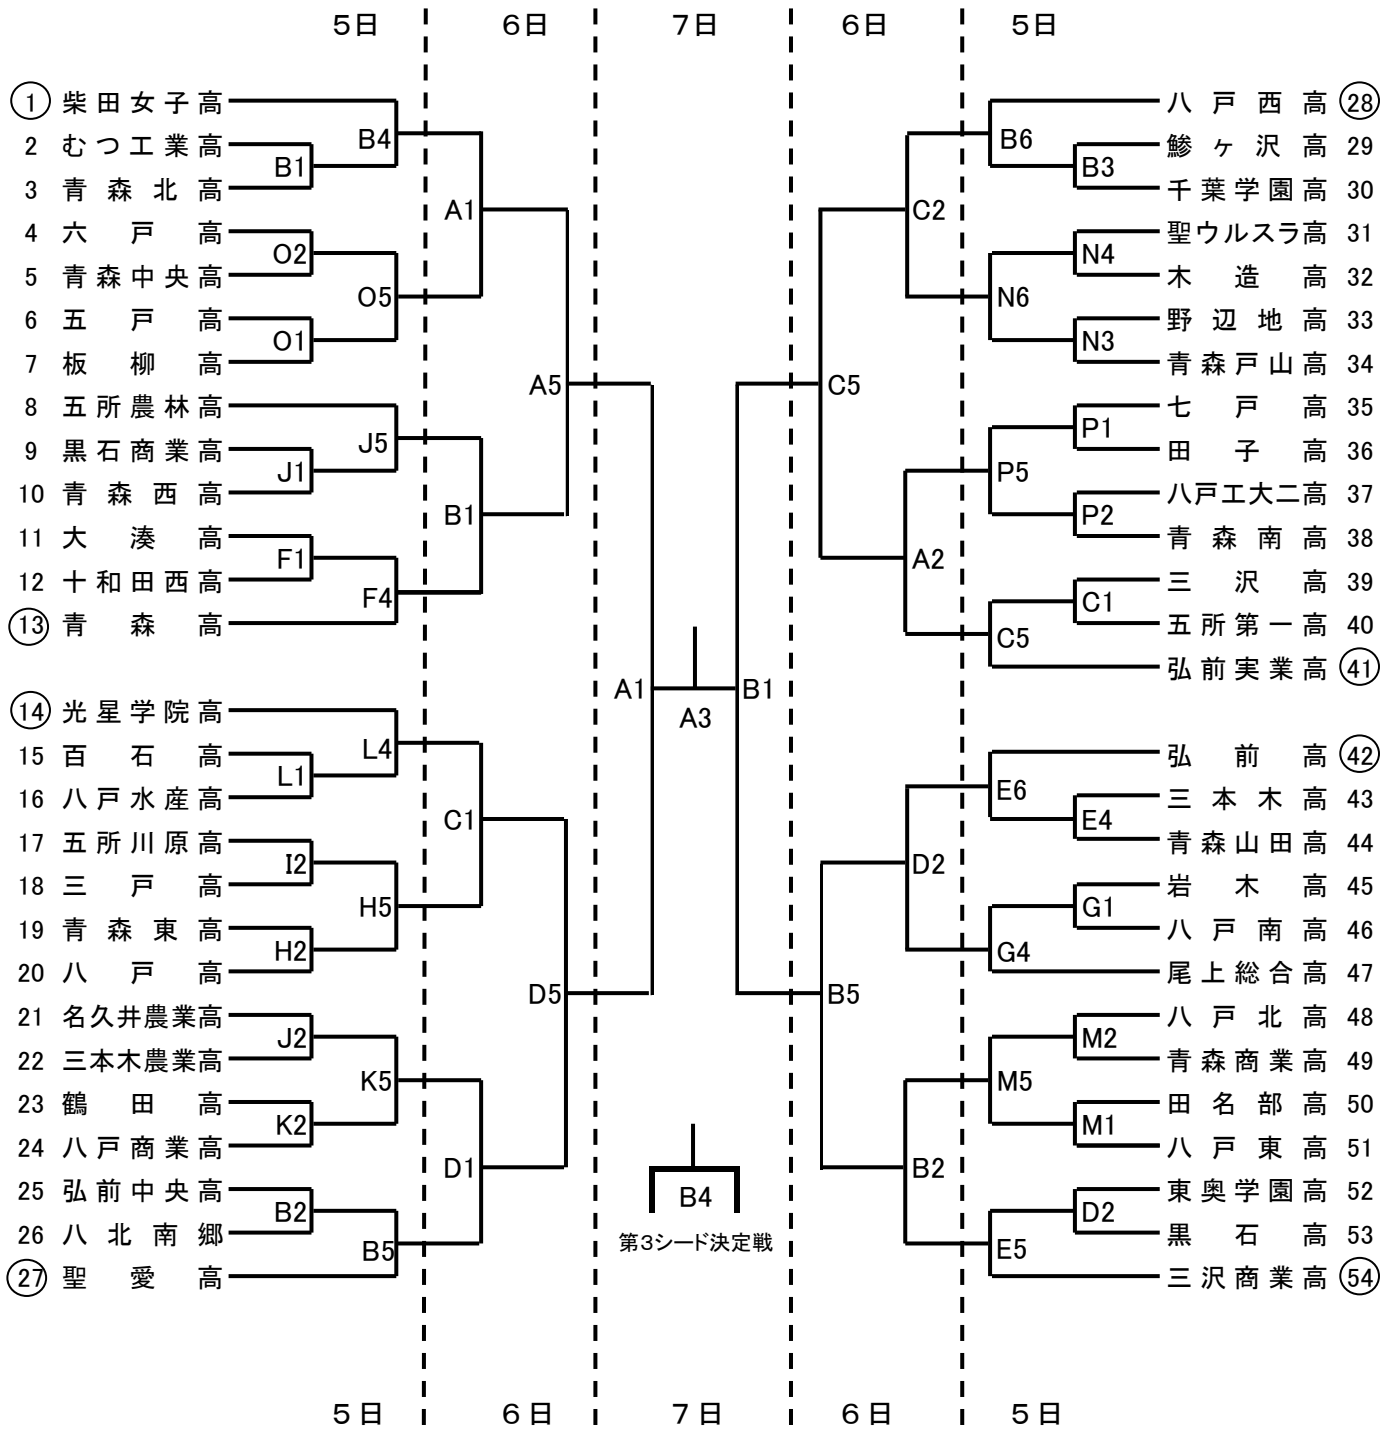

【 女子の部 】

〈タイムテーブル〉

1	9:00~
2	10:30~
3	12:00~
4	13:30~
5	15:00~
6	16:30~

〈試合会場〉

A・B・Cコート	マエダアリーナ
D・Eコート	マエダアリーナ (サブ)
F・Gコート	青森高校
H・Iコート	青森東高校
J・Kコート	青森西高校
Lコート	青森工業高校
Mコート	青森商業高校
Nコート	青森戸山高
Oコート	青森中央高校
Pコート	青森南高校