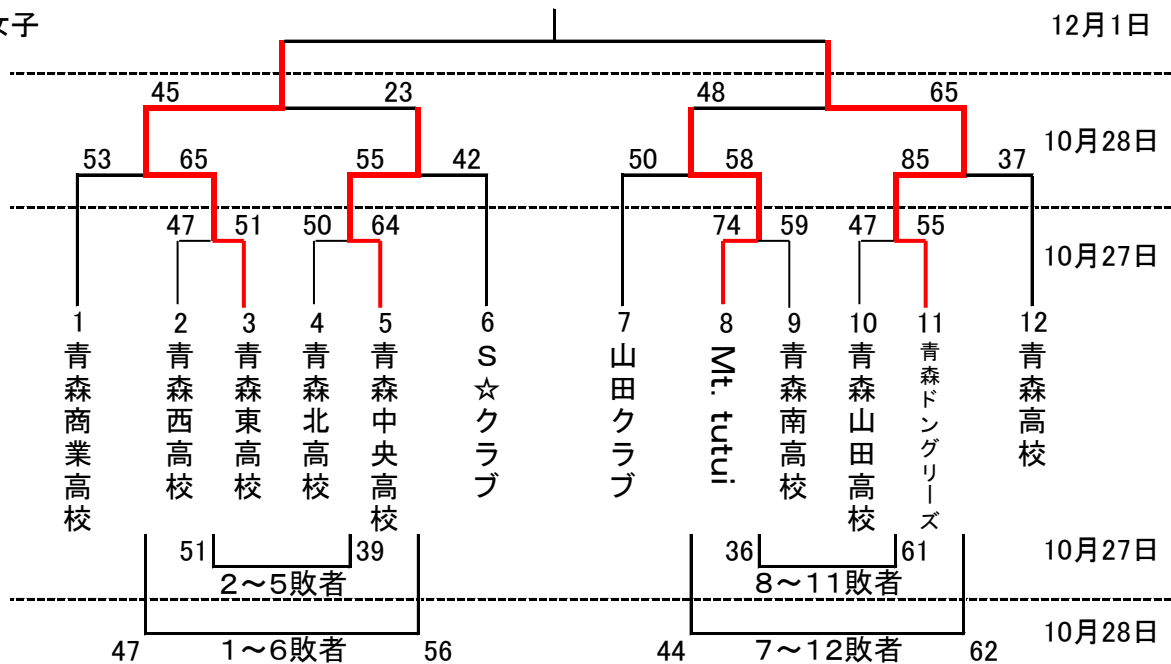

# 平成24年度 ニイヤマカップ(高校の部)

平成24年10月27日(土)、28日(日)・12月1日(土)

男子

女子

会場

A・B	青森高校
-----	------

タイムテーブル

第1試合	9:00~
第2試合	10:20~
第3試合	11:40~
第4試合	13:00~
第5試合	14:20~
第6試合	15:40~17:00

1クォーター8分 クォーター間2分 ハーフタイム10分

TO(1日目)

A1	1日目のA3両チーム
B1	1日目のB3両チーム

TO(2日目)

A1	2日目のA3両チーム
B1	2日目のB3両チーム

※両日2試合目以降は前試合の両チーム

TO(決勝大会)

男子	準決勝敗戦チーム
女子	〃