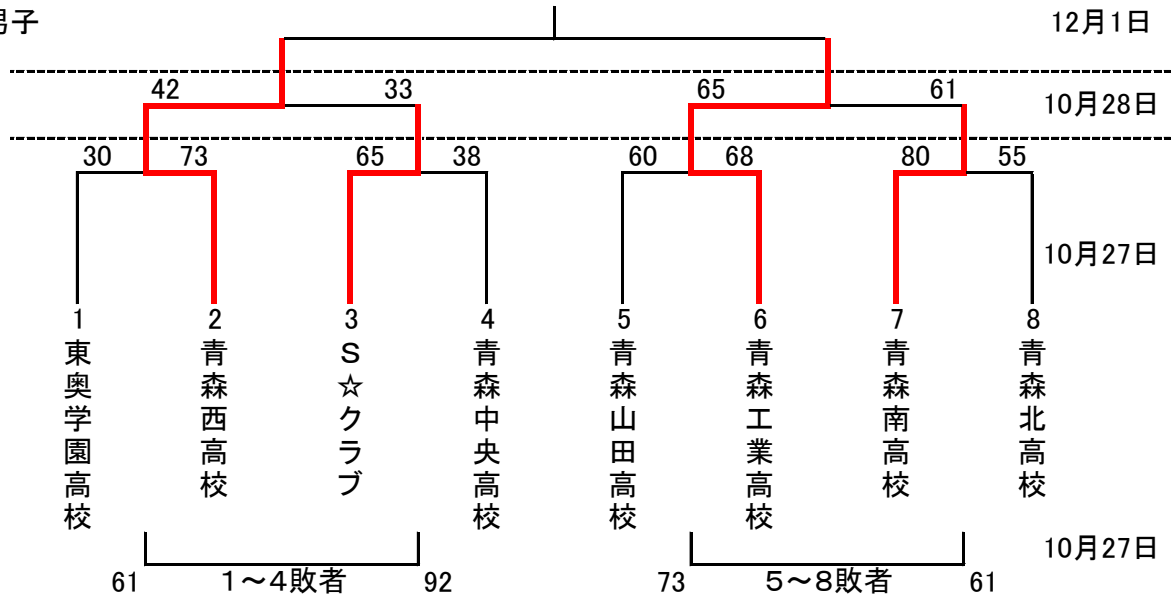

# 平成24年度 ニイヤマカップ(高校の部)

平成24年10月27日(土)、28日(日)・12月1日(土)

男子

女子

会場

A・B	青森高校
-----	------

タイムテーブル

第1試合	9:00~
第2試合	10:20~
第3試合	11:40~
第4試合	13:00~
第5試合	14:20~
第6試合	15:40~17:00

1クォーター8分 クォーター間2分 ハーフタイム10分

TO(1日目)

A1	1日目のA3両チーム
B1	1日目のB3両チーム

TO(2日目)

A1	2日目のA3両チーム
B1	2日目のB3両チーム

※両日2試合目以降は前試合の両チーム

TO(決勝大会)

男子	準決勝敗戦チーム
女子	〃