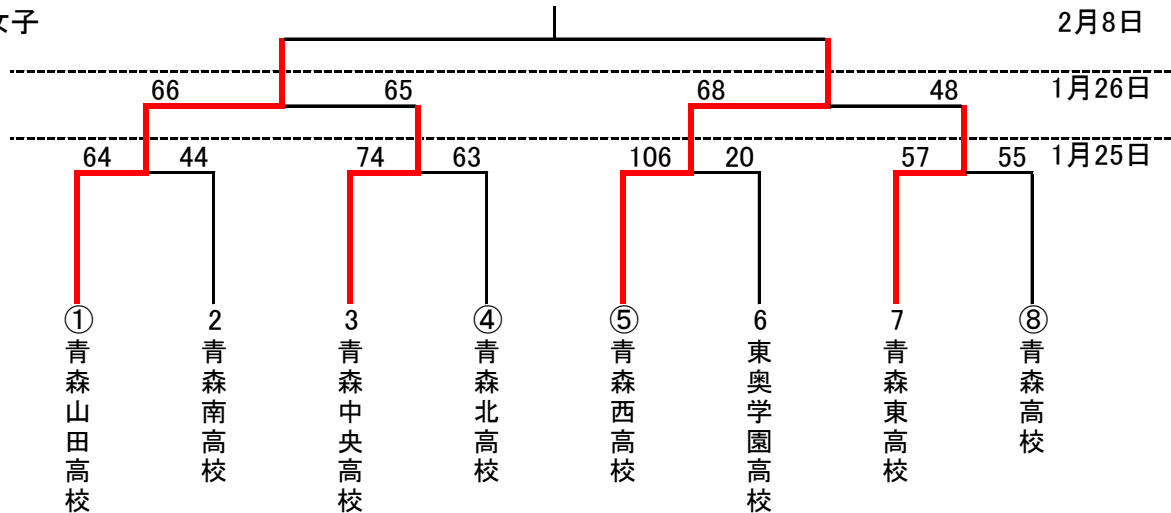

# 平成25年度 会長杯争奪バスケットボール大会(高校の部)

平成26年1月25日(土)・26日(日)

男子

女子

会場

A	青森工業高校
B	青森高校
C	青森山田中学校

タイムテーブル

第1試合	9:30~
第2試合	11:00~
第3試合	12:30~
第4試合	14:00~

TO(1日目)

A1	青森工業高校
B1	青森山田高校(男)
C1	青森中央高校(女)

※以降負けTO

TO(2日目)

A1	青森工業高校
----	--------

※以降負けTO

TO(決勝大会)

男女とも準決勝の敗戦チームで行う	
------------------	--