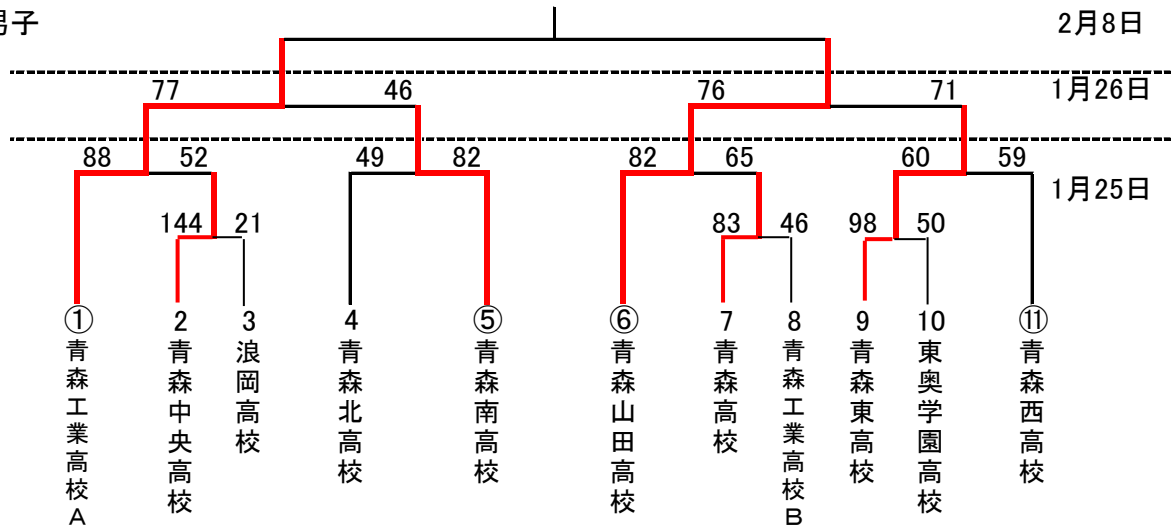

# 平成25年度 会長杯争奪バスケットボール大会(高校の部)

平成26年1月25日(土)・26日(日)

男子

女子

会場

A	青森工業高校
B	青森高校
C	青森山田中学校

タイムテーブル

第1試合	9:30~
第2試合	11:00~
第3試合	12:30~
第4試合	14:00~

TO(1日目)

A1	青森工業高校
B1	青森山田高校(男)
C1	青森中央高校(女)

※以降負けTO

TO(2日目)

A1	青森工業高校
----	--------

※以降負けTO

TO(決勝大会)

男女とも準決勝の敗戦チームで行う	
------------------	--