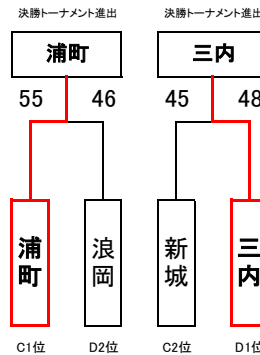

第15回 ニイヤマカップ(東青地区バスケットボールニューフェイス大会)

《中学校の部 女子 予選リーグ》 平成25年9月28日(土) 8:30~

競技規則 1次予選リーグの試合時間は、第1ピリオド8分+ハーフタイム2分+第4ピリオド8分とし、試合間を5分間とする。個人ファールは4つまでとする。
 2次予選トーナメントの試合時間は前半(第1ピリオド7分+2分+第2ピリオド7分)、ハーフタイムは7分間とする。後半(第3ピリオド7分+2分+第4ピリオド7分)とし、時間以外は現行ルールで行う。
 2次予選トーナメントで勝利した8チームが決勝トーナメントに進出する。

タイムテーブル
浪打・浦町・南会場

- ① 8:30~
- ② 9:10~
- ③ 9:50~
- ④ 10:30~
- ⑤ 11:10~
- ⑥ 11:50~
- ⑦ 12:40~
- ⑧ 14:00~

タイムテーブル
北会場

- ① 8:30~
- ② 9:10~
- ③ 9:50~
- ④ 10:30~
- ⑤ 11:10~
- ⑥ 11:50~
- ⑦ 12:30~
- ⑧ 13:10~
- ⑨ 13:50~
- ⑩ 14:40~
- ⑪ 16:00~

◎浪打中学校体育館 ☆リーグA

	浪打	戸山	青森山田	勝	敗	分	順位
浪打	-	× 12 : 58	× 10 : 32	0	2	0	3位
戸山	○ 58 : 12	-	○ 52 : 17	2	0	0	1位
青森山田	○ 32 : 10	× 17 : 52	-	1	1	0	2位

☆リーグB

	造道	佃	ボンバーズ	勝	敗	分	順位
造道	-	○ 35 : 30	○ 59 : 14	2	0	0	1位
佃	× 30 : 35	-	× 18 : 19	0	2	0	3位
ボンバーズ	× 14 : 59	○ 19 : 18	-	1	1	0	2位