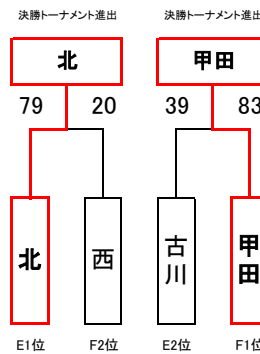

◎浪打中学校体育館 ☆リーグA

	浪打	戸山	青森山田	勝	敗	分	順位
浪打	-	× 12 : 58	× 10 : 32	0	2	0	3位
戸山	○ 58 : 12	-	○ 52 : 17	2	0	0	1位
青森山田	○ 32 : 10	× 17 : 52	-	1	1	0	2位

☆リーグB

	造道	佃	ボンバーズ	勝	敗	分	順位
造道	-	○ 35 : 30	○ 59 : 14	2	0	0	1位
佃	× 30 : 35	-	× 18 : 19	0	2	0	3位
ボンバーズ	× 14 : 59	○ 19 : 18	-	1	1	0	2位

◎浦町中学校体育館 ☆リーグC

	浦町	新城	S☆CLUB	勝	敗	分	順位
浦町	-	○ 27 : 10	○ 47 : 15	2	0	0	1位
新城	× 10 : 27	-	○ 36 : 13	1	1	0	2位
S☆CLUB	× 15 : 47	× 13 : 36	-	0	2	0	3位

☆リーグD

	浪岡	三内	蟹田	勝	敗	分	順位
浪岡	-	× 30 : 32	○ 31 : 11	1	1	0	2位
三内	○ 32 : 30	-	○ 31 : 15	2	0	0	1位
蟹田	× 11 : 31	× 15 : 31	-	0	2	0	3位

◎北中学校体育館 ☆リーグE

	北	古川	油川	勝	敗	分	順位
北	-	○ 53 : 25	○ 48 : 24	2	0	0	1位
古川	× 25 : 53	-	○ 46 : 8	1	1	0	2位
油川	× 24 : 48	× 8 : 46	-	0	2	0	3位

☆リーグF

	甲田	西	蓬田	Chimeri-s	勝	敗	分	順位
甲田	-	○ 30 : 14	○ 50 : 21	○ 44 : 21	3	0	0	1位
西	× 14 : 30	-	○ 36 : 22	○ 30 : 21	2	1	0	2位
蓬田	× 21 : 50	× 22 : 36	-	○ 19 : 12	1	2	0	3位
Chimeri-s	× 21 : 44	× 21 : 30	× 12 : 19	-	0	3	0	4位