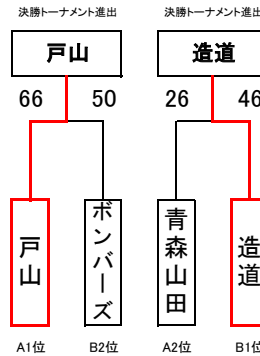

第15回 ニイヤマカップ(東青地区バスケットボールニューフェイス大会)

《中学校の部 女子 予選リーグ》 平成25年9月28日(土) 8:30~

競技規則 1次予選リーグの試合時間は、第1ピリオド8分+ハーフタイム2分+第4ピリオド8分とし、試合間を5分間とする。個人ファールは4つまでとする。
 2次予選トーナメントの試合時間は前半(第1ピリオド7分+2分+第2ピリオド7分)、ハーフタイムは7分間とする。後半(第3ピリオド7分+2分+第4ピリオド7分)とし、時間以外は現行ルールで行う。
 2次予選トーナメントで勝利した8チームが決勝トーナメントに進出する。

タイムテーブル
浪打・浦町・南会場

- ① 8:30~
- ② 9:10~
- ③ 9:50~
- ④ 10:30~
- ⑤ 11:10~
- ⑥ 11:50~
- ⑦ 12:40~
- ⑧ 14:00~

タイムテーブル
北会場

- ① 8:30~
- ② 9:10~
- ③ 9:50~
- ④ 10:30~
- ⑤ 11:10~
- ⑥ 11:50~
- ⑦ 12:30~
- ⑧ 13:10~
- ⑨ 13:50~
- ⑩ 14:40~
- ⑪ 16:00~

◎浪打中学校体育館 ☆リーグA

	浪打	戸山	青森山田	勝	敗	分	順位
浪打	-	× 12 : 58	× 10 : 32	0	2	0	3位
戸山	○ 58 : 12	-	○ 52 : 17	2	0	0	1位
青森山田	○ 32 : 10	× 17 : 52	-	1	1	0	2位

☆リーグB

	造道	佃	ボンバーズ	勝	敗	分	順位
造道	-	○ 35 : 30	○ 59 : 14	2	0	0	1位
佃	× 30 : 35	-	× 18 : 19	0	2	0	3位
ボンバーズ	× 14 : 59	○ 19 : 18	-	1	1	0	2位