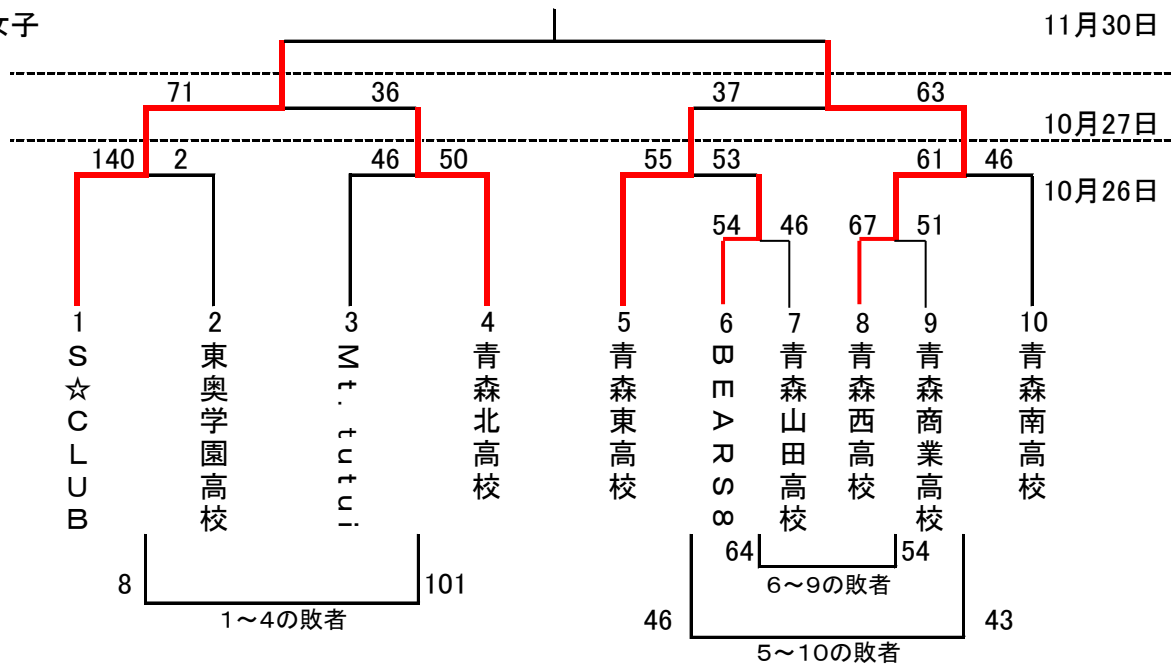

平成25年度 ニイヤマカップ(高校の部)

平成25年10月26日(土)、27日(日)・11月30日(土)

男子

女子

※1日目のA3の試合は無し。

会場

A・B	青森高校
-----	------

タイムテーブル

第1試合	9:00~
第2試合	10:20~
第3試合	11:40~
第4試合	13:00~
第5試合	14:20~
第6試合	15:40~17:00

1クォーター8分 クォーター間2分 ハーフタイム10分

TO(1日目)

A1・A4	青高(女)
B1	青高(男)

TO(2日目)

A1	2日目A3の両チーム
B2	2日目B4の両チーム

※両日もとも2試合目以降は前試合の両チーム

TO(決勝大会)