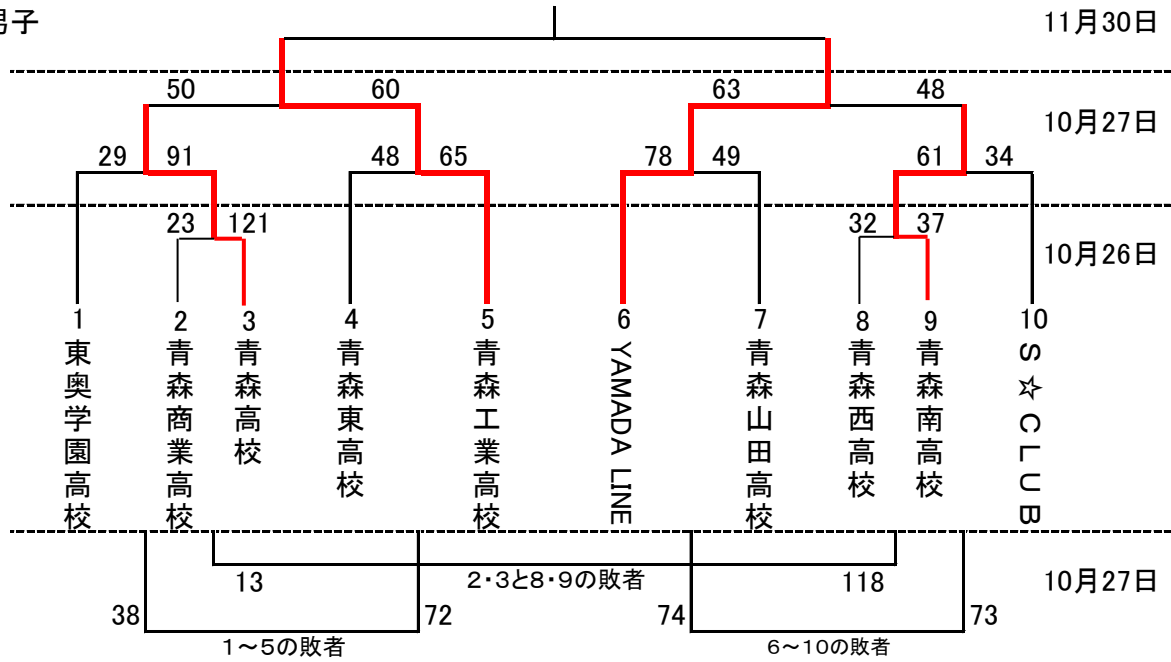

平成25年度 ニイヤマカップ(高校の部)

平成25年10月26日(土)、27日(日)・11月30日(土)

男子

女子

※1日目のA3の試合は無し。

会場

A・B	青森高校
-----	------

タイムテーブル

第1試合	9:00~
第2試合	10:20~
第3試合	11:40~
第4試合	13:00~
第5試合	14:20~
第6試合	15:40~17:00

1クォーター8分 クォーター間2分 ハーフタイム10分

TO(1日目)

A1・A4	青高(女)
B1	青高(男)

TO(2日目)

A1	2日目A3の両チーム
B2	2日目B4の両チーム

※両日もとも2試合目以降は前試合の両チーム

TO(決勝大会)