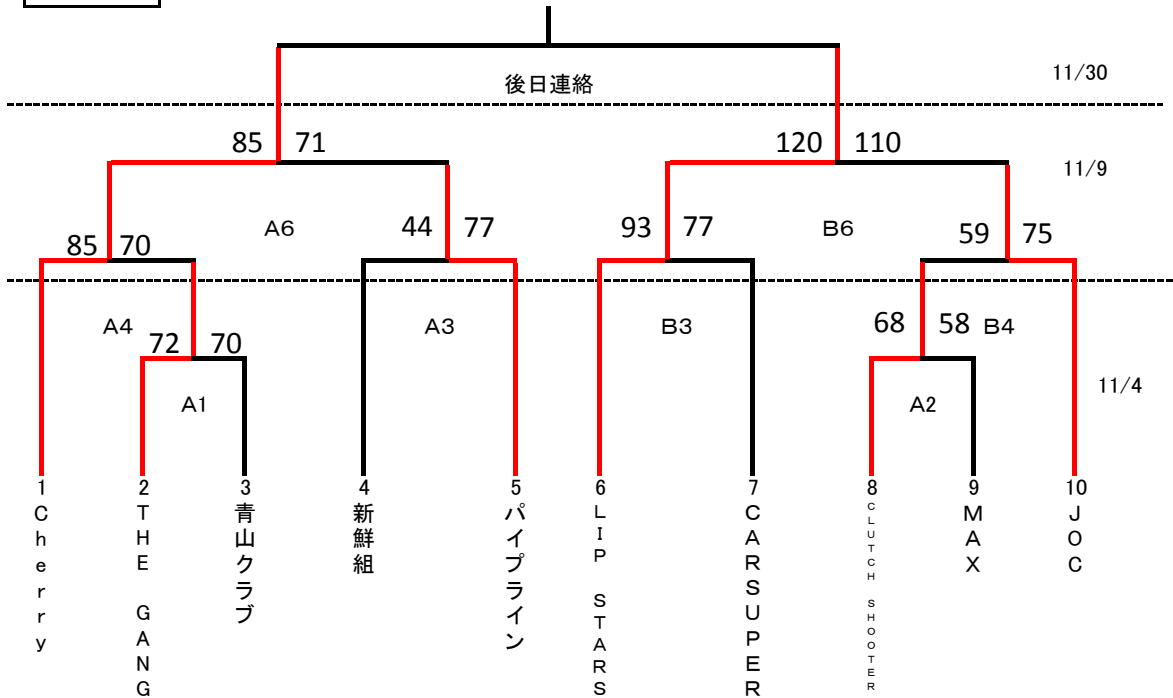

第15回ニイヤマカップ一般の部

予選大会 平成25年11月 4日・9日ーマエダアリーナ
 決勝大会 平成25年11月 30日ー市民体育館

一般男子

一般女子

シニア男子

シニア女子

・タイムテーブル

期日・会場	時間	試合	審判	T・O				
11月4日	11:30	会場準備: A3のチームの方 ご協力お願いいたします。						
	13:00	A1	審判割表による	A2				
	14:30	A2		A1				
期日・会場	時間	試合	審判	T・O	時間	試合	審判	T・O
11月9日	8:30	会場準備: A3のチームの方 ご協力お願いいたします。			8:30	会場準備: B3のチームの方 ご協力お願いいたします。		
	10:00	A3	審判割表による	Cherry	10:00	B3	審判割表による	JOC
	11:30	A4		負けオフィシャルとする。	11:30	B4		負けオフィシャルとする。
	13:00	A5		負けオフィシャルとする。	13:00			負けオフィシャルとする。
	14:30	A6		負けオフィシャルとする。	14:30	B6		負けオフィシャルとする。

※決勝大会の時間については、後日連絡いたします。