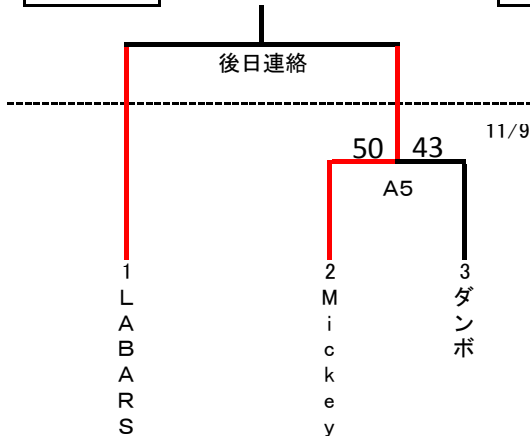

第15回ニイヤマカップ一般の部

予選大会 平成25年11月 4日・9日ーマエダアリーナ
 決勝大会 平成25年11月 30日ー市民体育館

一般男子

一般女子

シニア男子

シニア女子

・タイムテーブル

期日・会場	時間	試合	審判	T・O				
11月4日	11:30	会場準備: A3のチームの方 ご協力お願いいたします。						
	13:00	A1	審判割表による	A2				
	14:30	A2		A1				
期日・会場	時間	試合	審判	T・O	時間	試合	審判	T・O
11月9日	8:30	会場準備: A3のチームの方 ご協力お願いいたします。			8:30	会場準備: B3のチームの方 ご協力お願いいたします。		
	10:00	A3	審判割表による	Cherry	10:00	B3	審判割表による	JOC
	11:30	A4		負けオフィシャルとする。	11:30	B4		負けオフィシャルとする。
	13:00	A5		負けオフィシャルとする。	13:00			負けオフィシャルとする。
	14:30	A6		負けオフィシャルとする。	14:30	B6		負けオフィシャルとする。