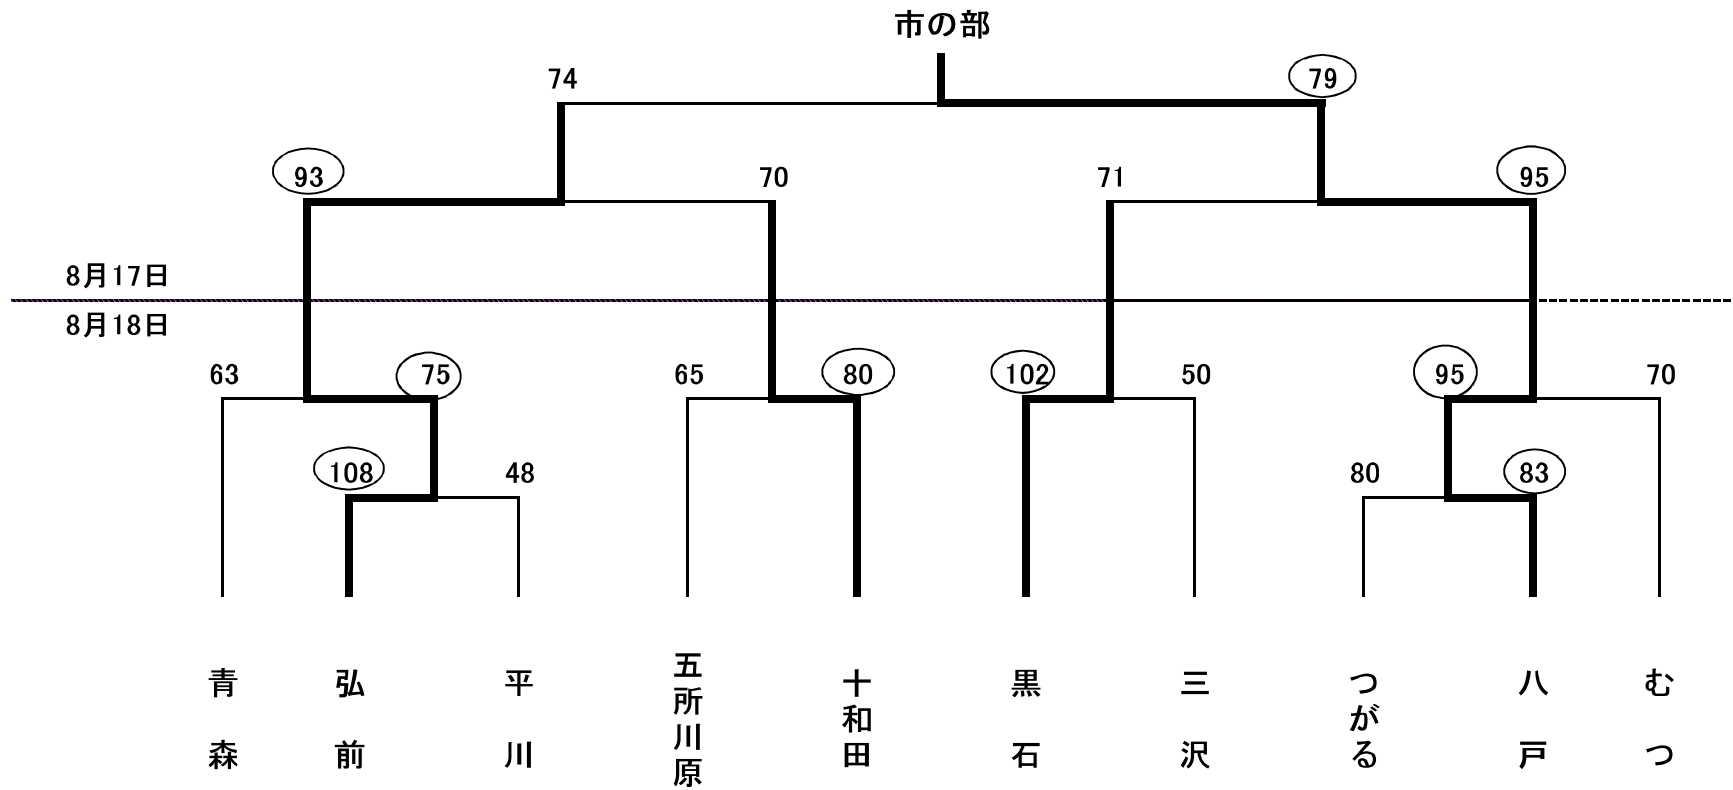

第68回青森県民体育大会バスケットボール競技(市の部)

青森市		弘前市	
63	14 - 8	75	
	19 - 17		
	11 - 24		
	19 - 26		