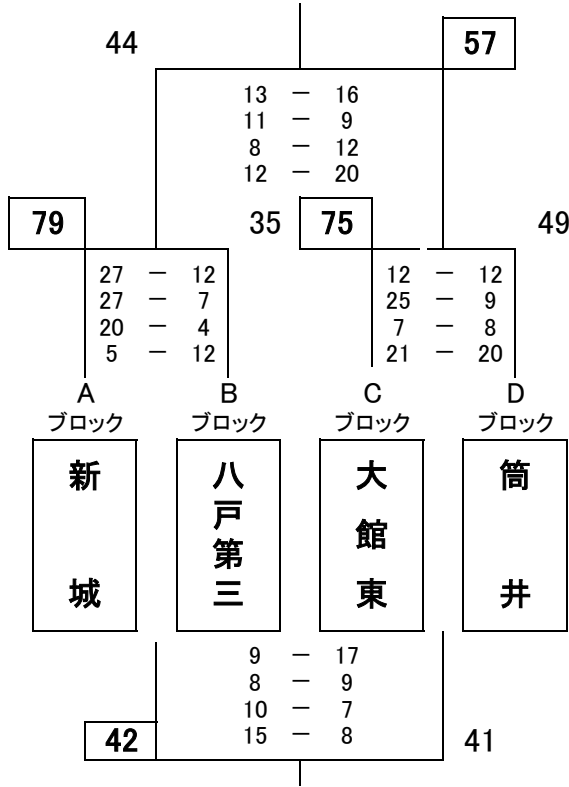

第26回 ヤマダカップ 順位決定戦

【第2日目】 12月23日 (月)

順位決定戦

会場: マエダアリーナ

【男子決勝トーナメント】 マエダアリーナ

【女子決勝トーナメント】 マエダアリーナ

【男子5位～8位決定戦】

【女子5位～8位決定戦】