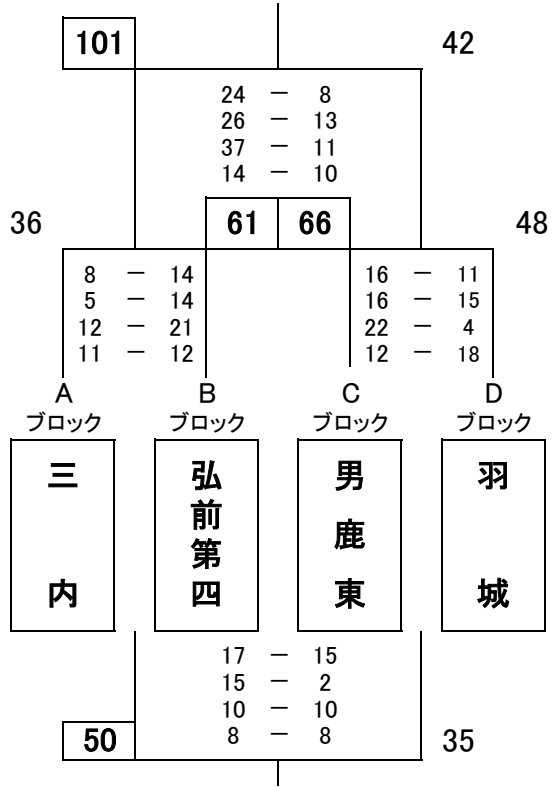

第26回 ヤマダカップ 順位決定戦

【第2日目】 12月23日 (月)

順位決定戦

会場: マエダアリーナ

【男子決勝トーナメント】 マエダアリーナ

【女子決勝トーナメント】 マエダアリーナ

【男子5位～8位決定戦】

【女子5位～8位決定戦】