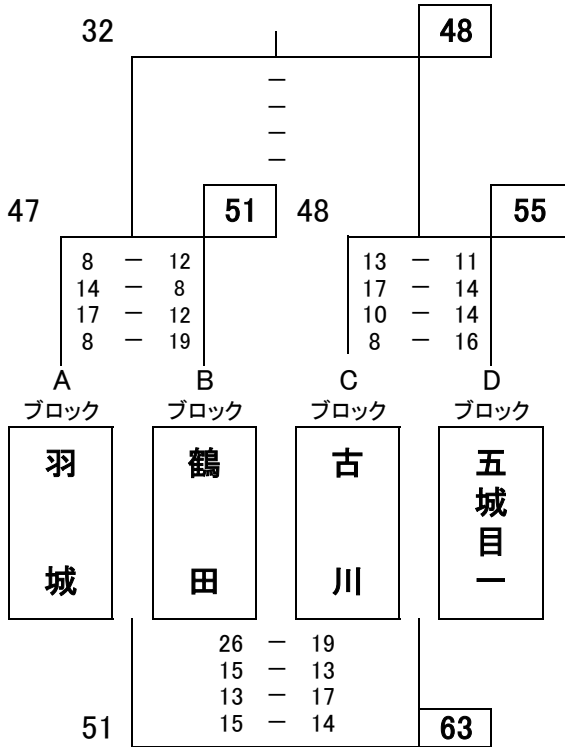

第26回 ヤマダカップ 順位決定戦

【第2日目】 12月23日 (月)

順位決定戦

会場: マエダアリーナ

【男子決勝トーナメント】 マエダアリーナ

【女子決勝トーナメント】 マエダアリーナ

【男子5位～8位決定戦】

【女子5位～8位決定戦】