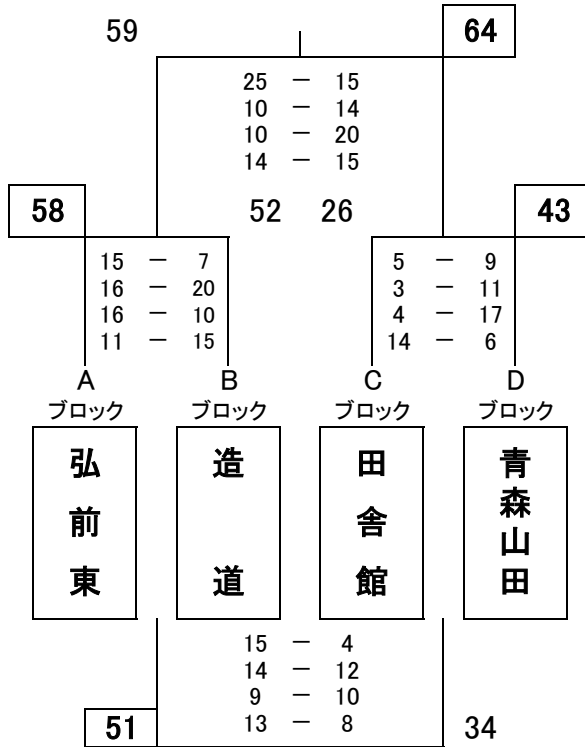

第26回 ヤマダカップ 順位決定戦

【第2日目】 12月23日 (月)

順位決定戦

会場: マエダアリーナ

【男子決勝トーナメント】 マエダアリーナ

【女子決勝トーナメント】 マエダアリーナ

【男子5位～8位決定戦】

【女子5位～8位決定戦】