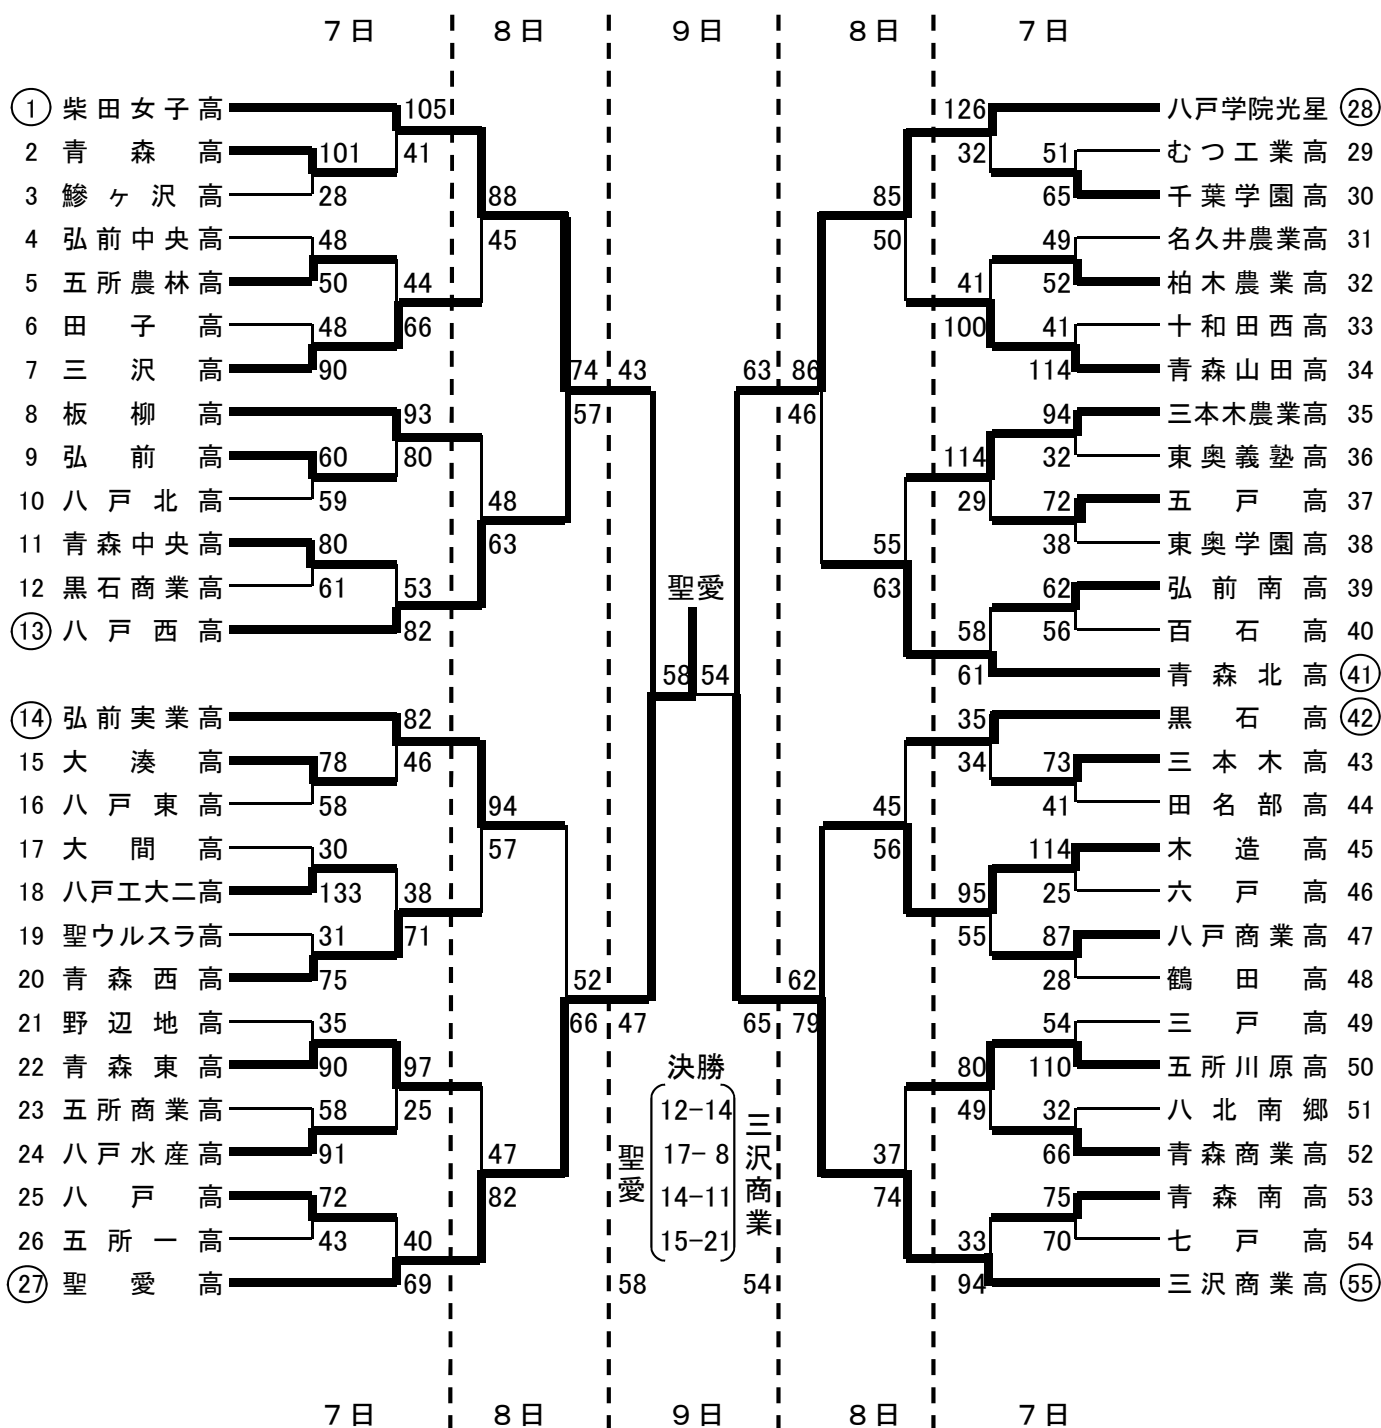

平成26年度 青森県高等学校総合体育大会バスケットボール競技

【 男子の部 】

【 女子の部 】

〈タイムテーブル〉

1	9:00~
2	10:30~
3	12:00~
4	13:30~
5	15:00~
6	16:30~

〈試合会場〉

A・Bコート	青森県武道館
C・Dコート	弘前市民体育館
E・Fコート	スポーツプラザ藤崎
G・Hコート	弘前高校
I・Jコート	東奥義塾高校
Kコート	弘前南高校
Lコート	弘前中央高校
Mコート	弘前実業高校
Nコート	弘前工業高校
Oコート	弘前東高校
Pコート	柴田女子高校