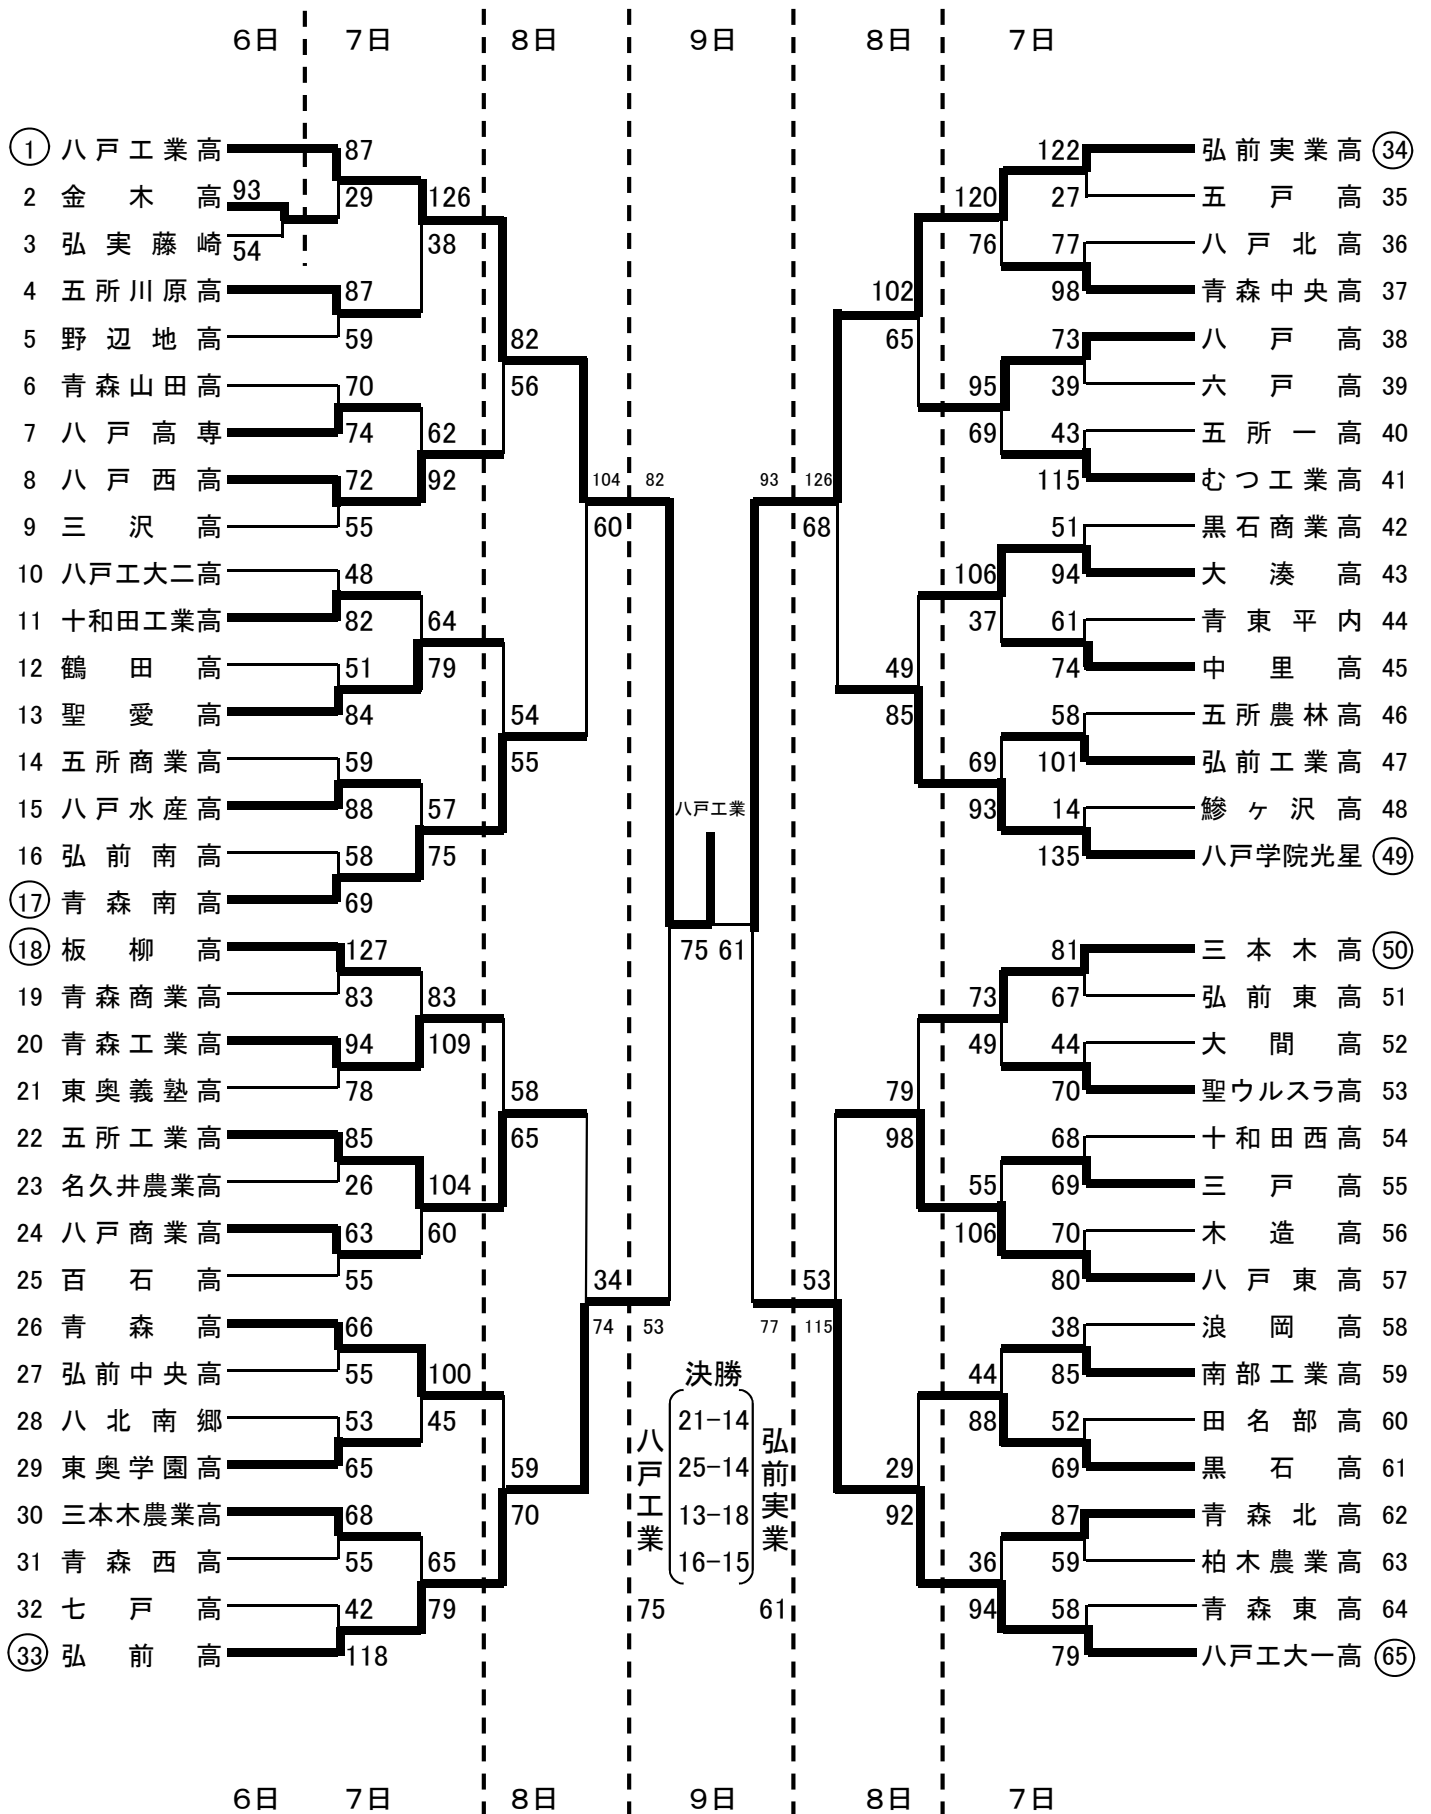

平成26年度 青森県高等学校総合体育大会バスケットボール競技

【 男子の部 】

【 女子の部 】

〈タイムテーブル〉

1	9:00~
2	10:30~
3	12:00~
4	13:30~
5	15:00~
6	16:30~

〈試合会場〉

A・Bコート	青森県武道館
C・Dコート	弘前市民体育館
E・Fコート	スポーツプラザ藤崎
G・Hコート	弘前高校
I・Jコート	東奥義塾高校
Kコート	弘前南高校
Lコート	弘前中央高校
Mコート	弘前実業高校
Nコート	弘前工業高校
Oコート	弘前東高校
Pコート	柴田女子高校