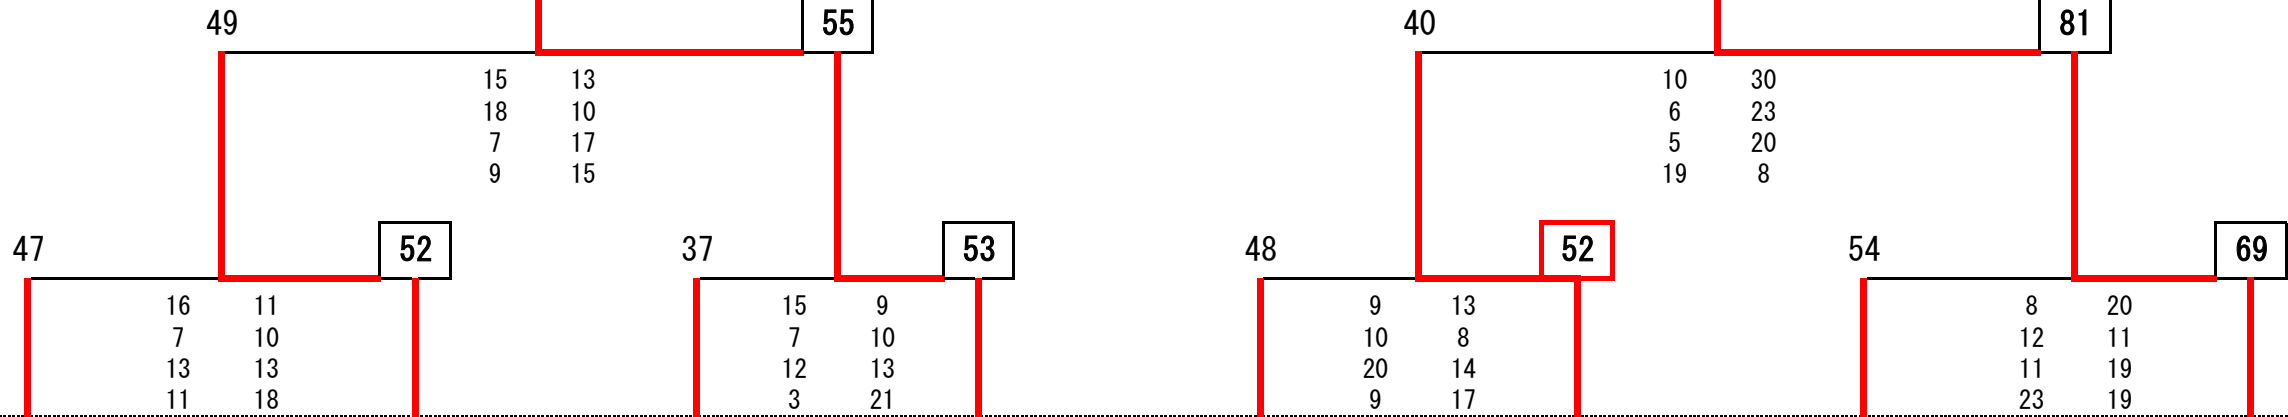

平成26年度 青森市中学校体育大会秋季大会バスケットボール競技試合結果

女子

甲田中学校

◎期日 平成26年9月20日～22日
 ◎会場 マエダアリーナ
 メインアリーナ A・B・Cコート
 サブアリーナ Dコート

9/22

9/21

9/20

南 道 川 打 東 岡 内 内 井 川 山 館 西 佃 町 城 田