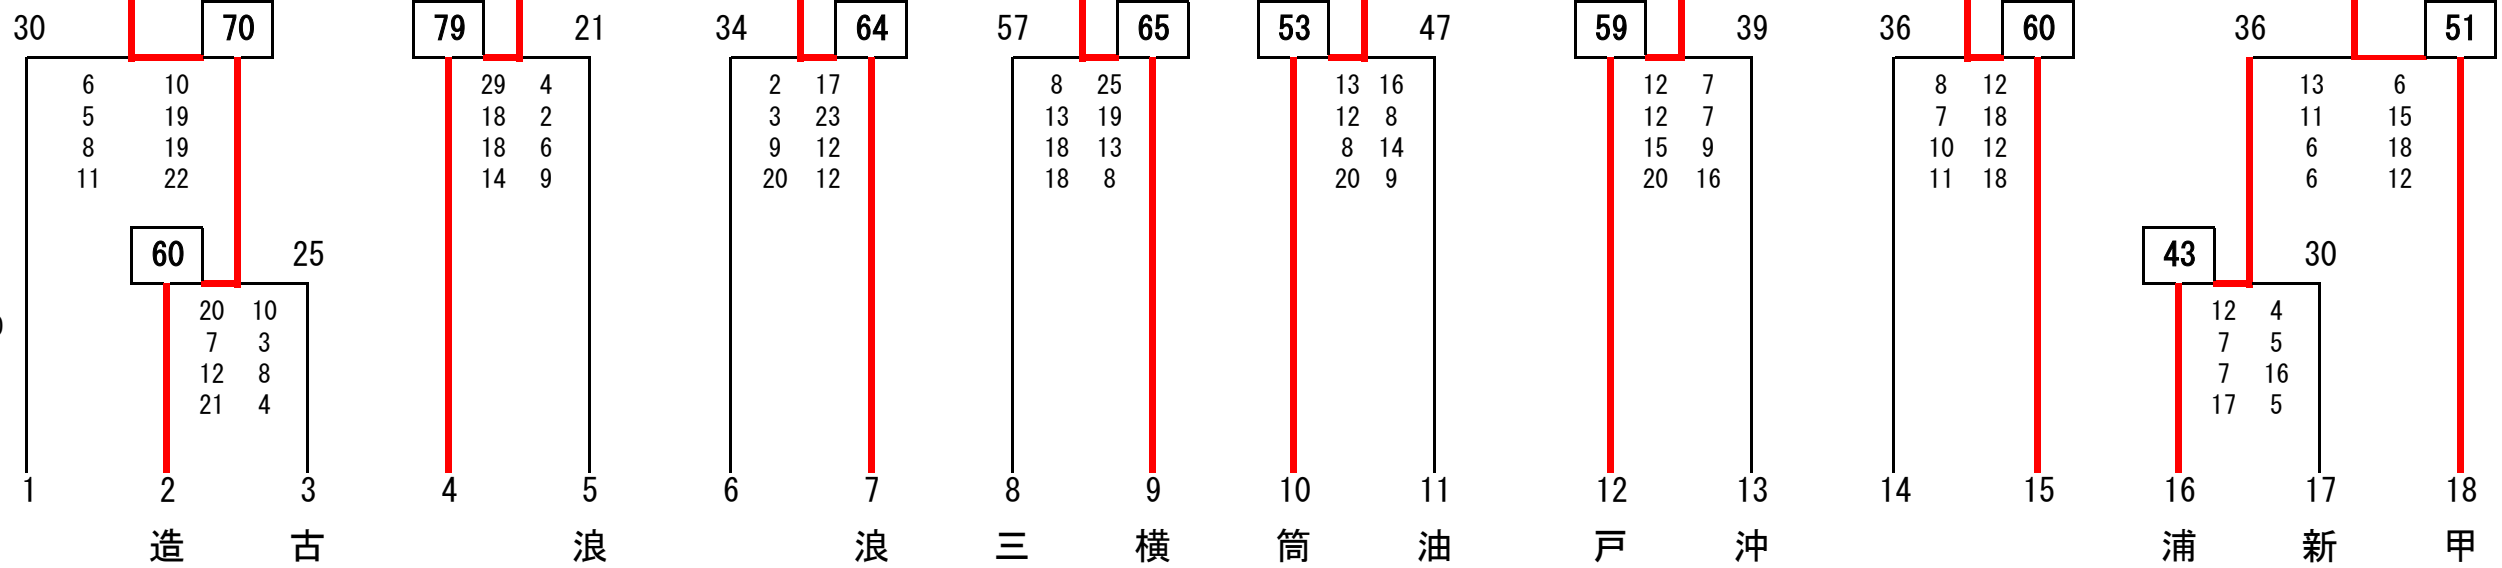

平成26年度 青森市中学校体育大会秋季大会バスケットボール競技試合結果

女子

甲田中学校

◎期日 平成26年9月20日～22日
 ◎会場 マエダアリーナ
 メインアリーナ A・B・Cコート
 サブアリーナ Dコート

9/22

9/21

9/20

南 道 川 打 東 岡 内 内 井 川 山 館 西 佃 町 城 田