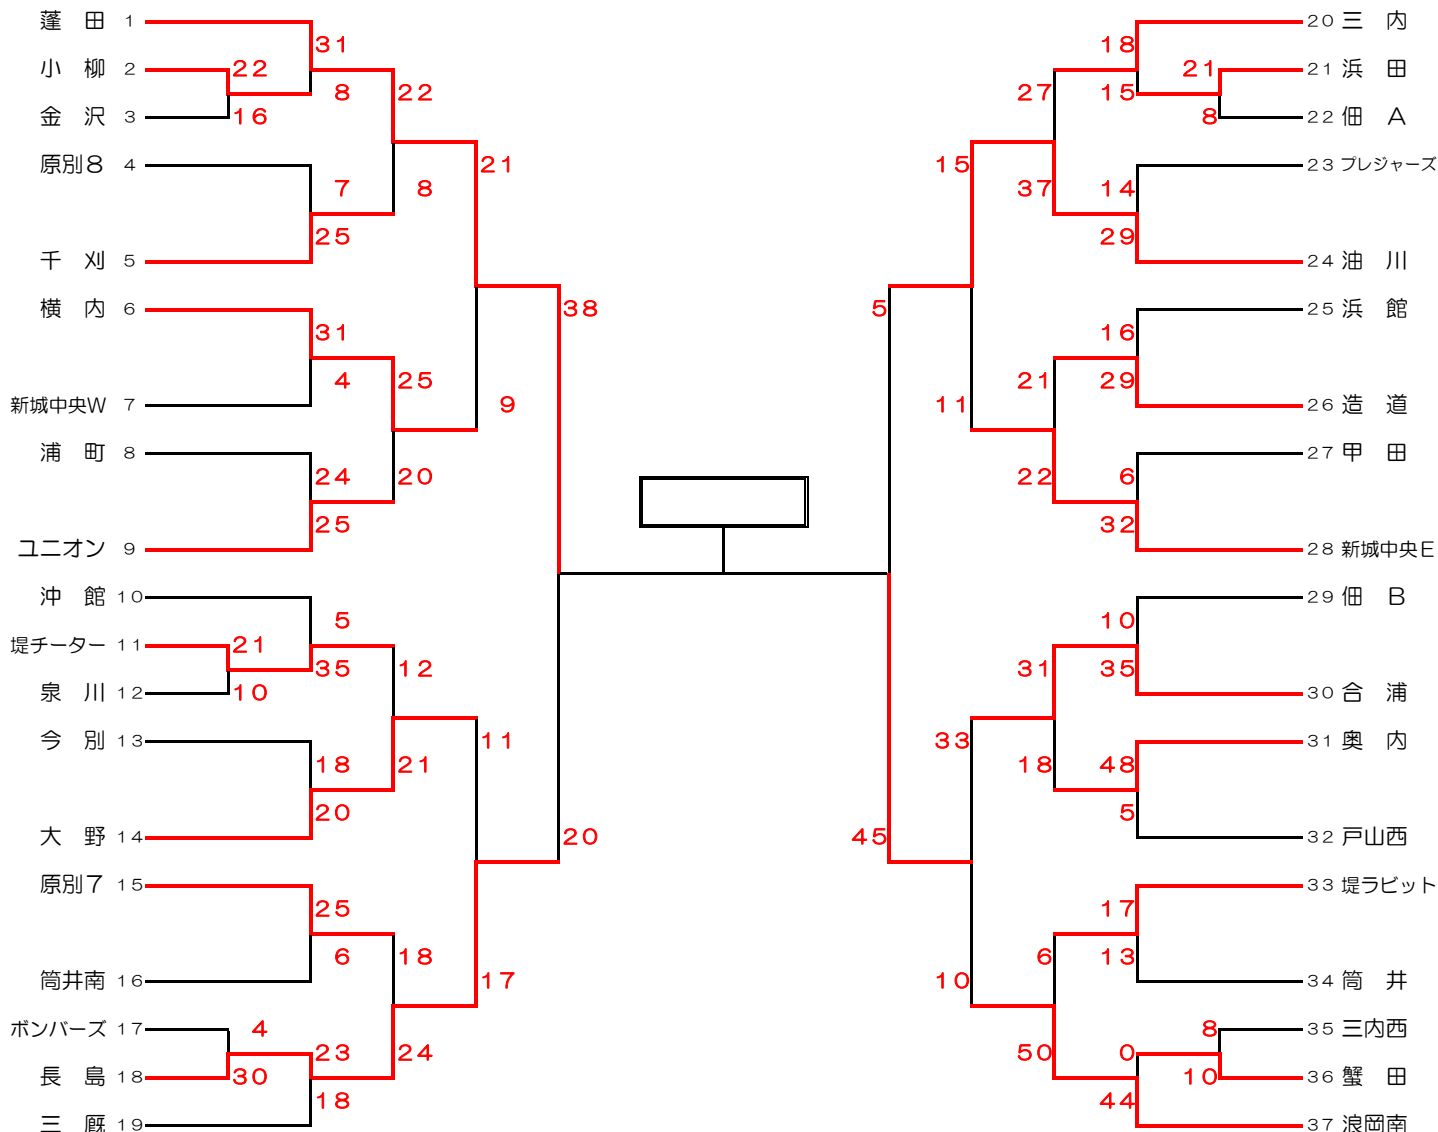

第16回ニヤマカップ途中結果【小学校女子の部】

決勝 12月 6日 市民体育館

決勝 12月 6日 市民体育館

1 会場	9月20日	奥内 千刈 原別	9月21日	大野 浪館 蓬田	9月23日	奥内
2 タイムテーブル	① 9:00~ ② 9:50~	③ 10:40~ ④ 11:30~	⑤ 12:20~ ⑥ 13:10~	⑦ 14:00~ ⑧ 14:50~	⑨ 15:40~	

3 諸注意

- ◆ 会場・日程が男女で混在しているので、後日送付される審判割り・タイムテーブルを必ずご確認ください。
- ◆ 好意により小学校の体育館を借りております。会場の準備及び後片付けにご協力ください。
- ◆ 会場では、お弁当以外の飲食は禁止されております。また、喫煙も禁止されております。
- ◆ チームから出たゴミは、チームでお持ち帰りください。
- ◆ 各会場とも駐車場に限りがあります。各チーム5台制限としますので、選手の移動計画を事前に考慮ください。