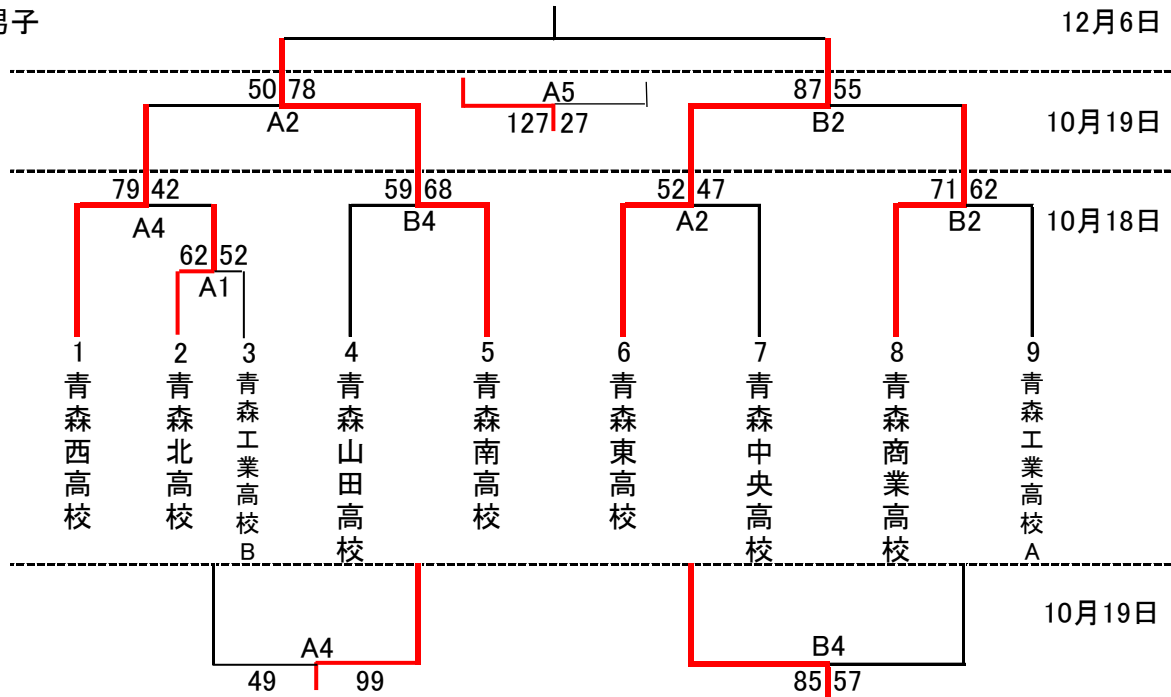

平成26年度 ニイヤマカップ(高校の部)

平成26年10月18日(土)、19日(日)・12月6日(土)

男子

女子

	青森	東・南	西	山田・中央	商業	勝	負	順位
青森		● 51-101	● 42-63	● 63-71	○ 69-67	1	3	4
東・南	○ 101-51		19日 B5	○ 82-79	○ 84-55	3		
西	○ 63-42	19日 B5		○ 75-66	○ 61-51	3		
山田・中央	○ 71-63	● 79-82	● 66-75		○ 76-47	2	2	3
商業	● 67-69	● 55-84	● 52-61	● 47-76		0	4	5

上位2チームが12月6日行われる決勝大会に出場

19日B5の対戦が上位2チームの対戦となったため、12月6日の決勝大会で実施

会場

A・B	青森中央高校
-----	--------

TO(1日目)

A1	山田・中央 女子
B1	西 女子

TO(2日目)

A1	18日 A4.B4の敗戦チーム
B2	18日 A2.B2の敗戦チーム

※両日とも2試合目以降は前試合の両チーム

タイムテーブル

第1試合	9:00~
第2試合	10:30~
第3試合	12:00~
第4試合	13:30~
第5試合	15:00~

TO(決勝大会)

男子	準決勝敗戦チーム
女子	3位、4位チーム

※両チームで連絡を取り合ってください。