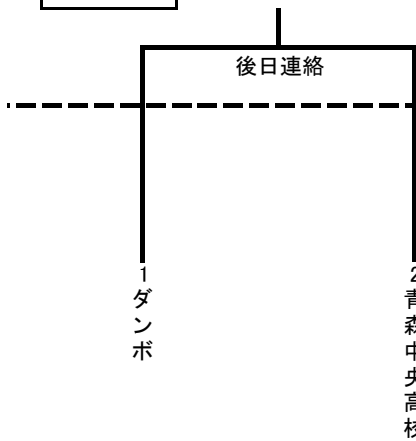

第16回ニイヤマカップ一般の部

予選大会 平成26年11月2日 マエダアリーナ
市民体育館
決勝大会 平成26年12月6日 市民体育館

一般男子

一般女子

シニア男子

シニア女子

タイムテーブル

期日・会場	開始時間	試合	審判	T・O	開始時間	試合	審判	T・O	
11月2日 マエダアリーナ	9:00	B1	審判割表による	B2	9:00	C1	審判割表による	C2	
	10:30	B2		B1	10:30	C2		C1	
11月2日 青森市民体育館	13:00	A1		A2	/	/		/	/
	14:30	A2		A1	/	/		/	/
期日・会場	開始時間	試合	審判	T・O	開始時間	試合	審判	T・O	
11月22日 マエダアリーナ	10:00	A1	審判割表による	A2	10:00	B1	審判割表による	B2	
	11:30	A2		/	11:30	B2		/	
	13:00	休憩		負けオフィシャル	13:00	休憩		負けオフィシャル	
	14:00	A4		/	14:00	B4		/	

※決勝大会の時間については、後日連絡いたします。