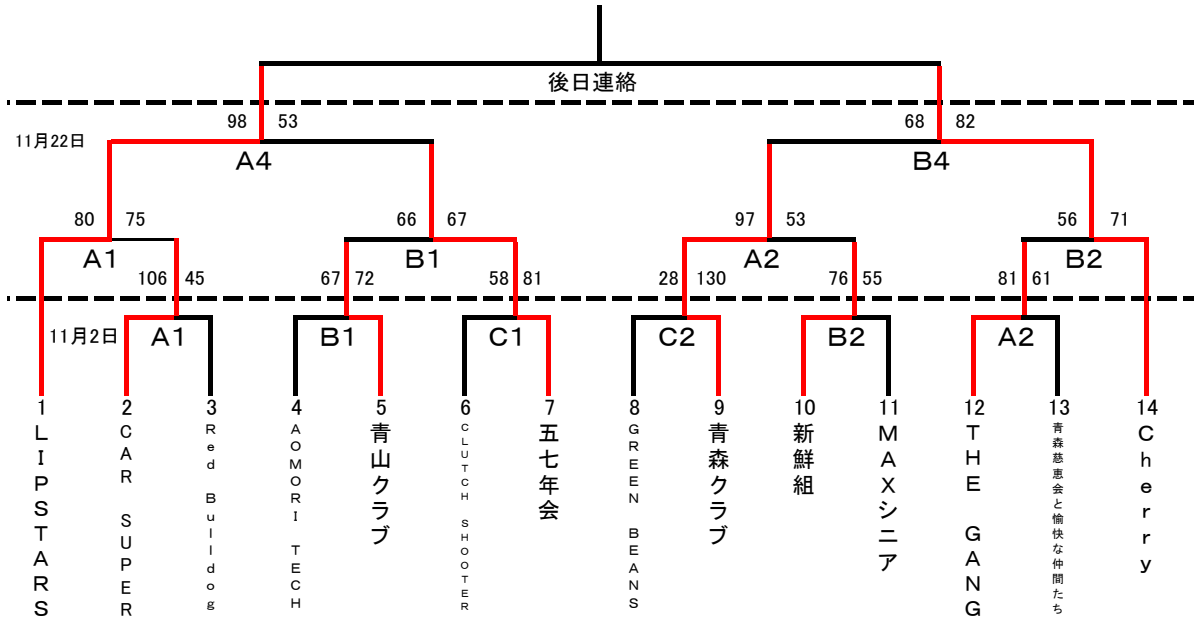

# 第16回ニイヤマカップ一般の部

予選大会 平成26年11月2日 マエダアリーナ  
市民体育館  
決勝大会 平成26年12月6日 市民体育館

## 一般男子

## 一般女子