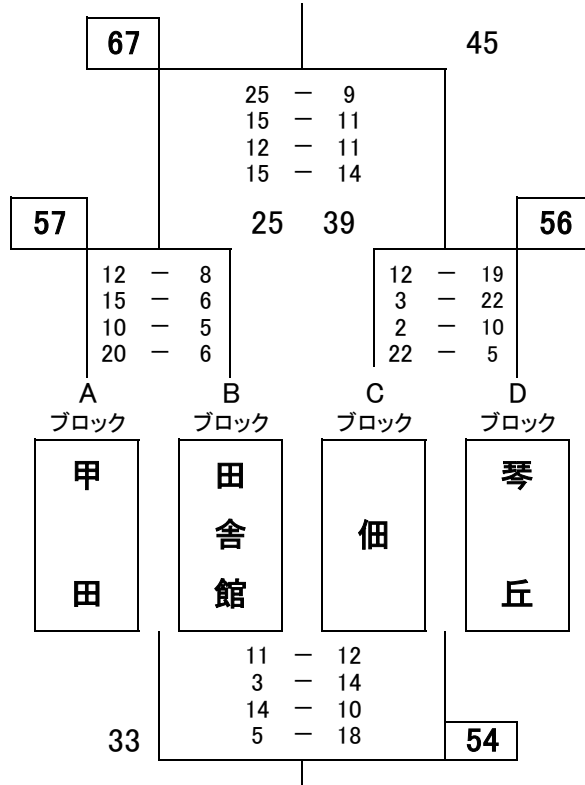

第27回 ヤマダカップ 順位決定戦

【第2日目】 12月28日（日）

順位決定戦

会場：マエダアリーナ

【男子決勝トーナメント】 マエダアリーナ

【女子決勝トーナメント】 マエダアリーナ

【男子5位～8位決定戦】

【女子5位～8位決定戦】