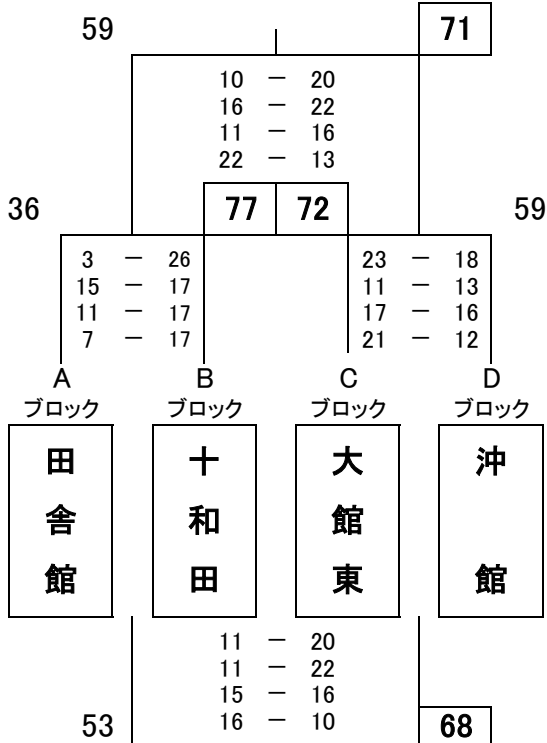

第27回 ヤマダカップ 順位決定戦

【第2日目】 12月28日（日）

順位決定戦

会場：マエダアリーナ

【男子決勝トーナメント】 マエダアリーナ

【女子決勝トーナメント】 マエダアリーナ

【男子5位～8位決定戦】

【女子5位～8位決定戦】