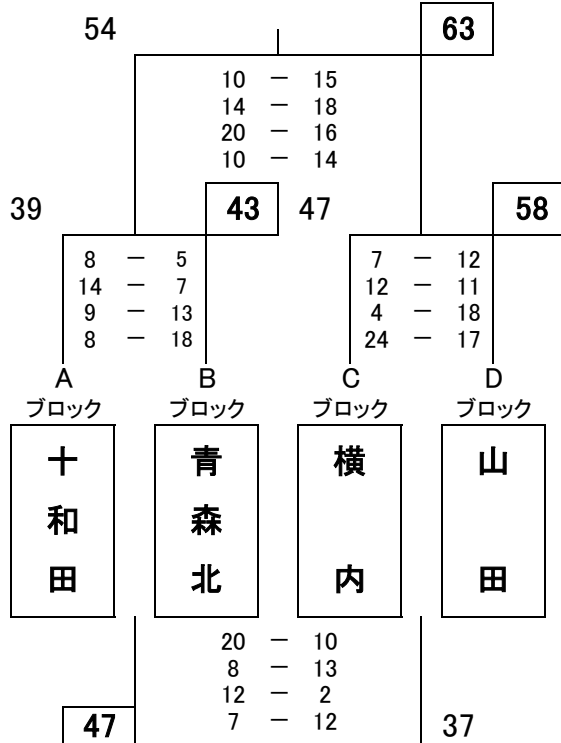

第27回 ヤマダカップ 順位決定戦

【第2日目】 12月28日（日）

順位決定戦

会場：マエダアリーナ

【男子決勝トーナメント】 マエダアリーナ

【女子決勝トーナメント】 マエダアリーナ

【男子5位～8位決定戦】

【女子5位～8位決定戦】