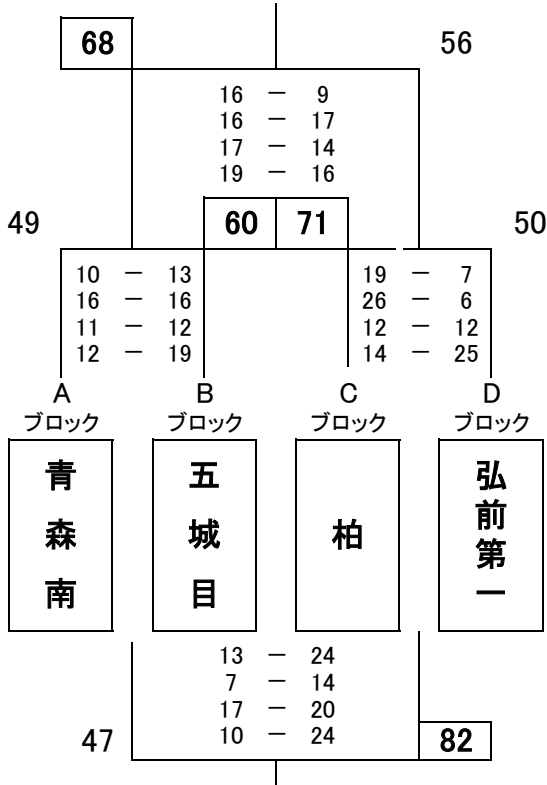

＝ 女子Bブロック ＝ 会場:マエダアリーナ

チーム名	青森: 青森北中	青森: 田舎館中	秋田: 花輪一中	戦績及び順位
青森: 青森北中		39 - 47	57 - 55	1 勝 1 敗 ・ 2 位
青森: 田舎館中	47 - 39		52 - 42	2 勝 0 敗 ・ 1 位
秋田: 花輪一中	55 - 57	42 - 52		0 勝 2 敗 ・ 3 位

＝ 女子Cブロック ＝ 会場:マエダアリーナ

チーム名	青森: 横内中	宮城: 玉川中	青森: 佃中	戦績及び順位
青森: 横内中		65 - 46	52 - 56	1 勝 1 敗 ・ 2 位
宮城: 玉川中	46 - 65		40 - 53	0 勝 2 敗 ・ 3 位
青森: 佃中	56 - 52	53 - 40		2 勝 0 敗 ・ 1 位

＝ 女子Dブロック ＝ 会場:青い森アリーナ

チーム名	青森: 戸山中	青森: 山田クラブ	秋田: 琴丘中	戦績及び順位
青森: 戸山中		38 - 54	39 - 77	0 勝 2 敗 ・ 3 位
青森: 山田クラブ	54 - 38		45 - 68	1 勝 1 敗 ・ 2 位
秋田: 琴丘中	68 - 45	77 - 39		2 勝 0 敗 ・ 1 位

第27回 ヤマダカップ 順位決定戦

【第2日目】 12月28日（日）

順位決定戦

会場：マエダアリーナ

【男子決勝トーナメント】 マエダアリーナ

【女子決勝トーナメント】 マエダアリーナ

【男子5位～8位決定戦】

【女子5位～8位決定戦】