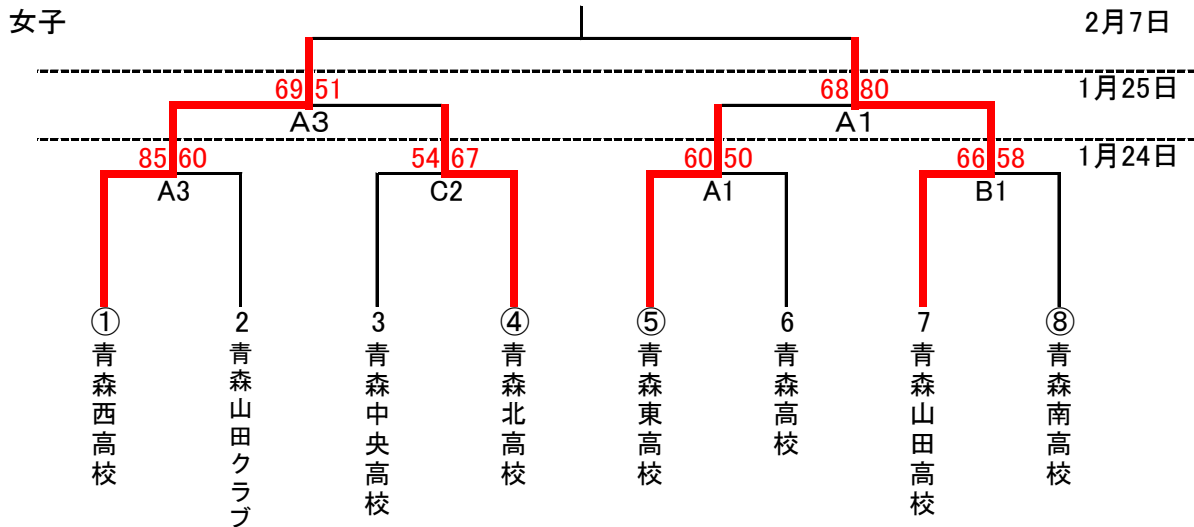

平成26年度 会長杯争奪バスケットボール大会(高校の部)

平成27年1月24日(土)・25日(日)

会場

A・B	青森西高校
C	青森北高校

TO(1日目)

A1	青森西高校
B1	青森西高校
C1	青森北高校

※以降負けTO

TO(2日目)

A1	青森西高校
----	-------

※以降負けTO

TO(決勝大会)

男女とも準決勝の敗戦チームで行う

タイムテーブル

第1試合	9:30~
第2試合	11:00~
第3試合	12:30~
第4試合	14:00~