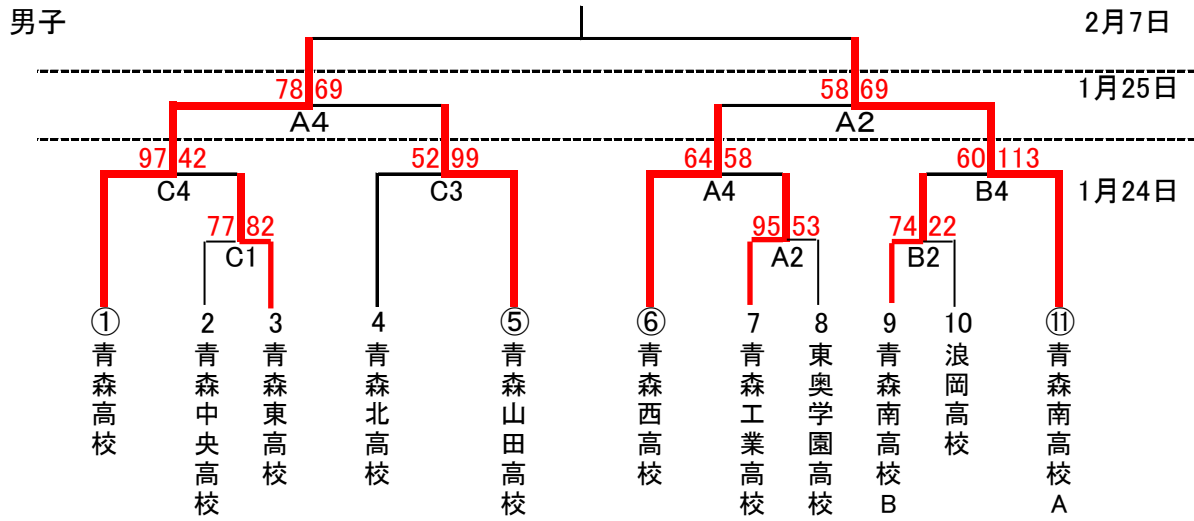

平成26年度 会長杯争奪バスケットボール大会(高校の部)

平成27年1月24日(土)・25日(日)

会場

A・B	青森西高校
C	青森北高校

TO(1日目)

A1	青森西高校
B1	青森西高校
C1	青森北高校

※以降負けTO

TO(2日目)

A1	青森西高校
----	-------

※以降負けTO

TO(決勝大会)

男女とも準決勝の敗戦チームで行う

タイムテーブル

第1試合	9:30~
第2試合	11:00~
第3試合	12:30~
第4試合	14:00~