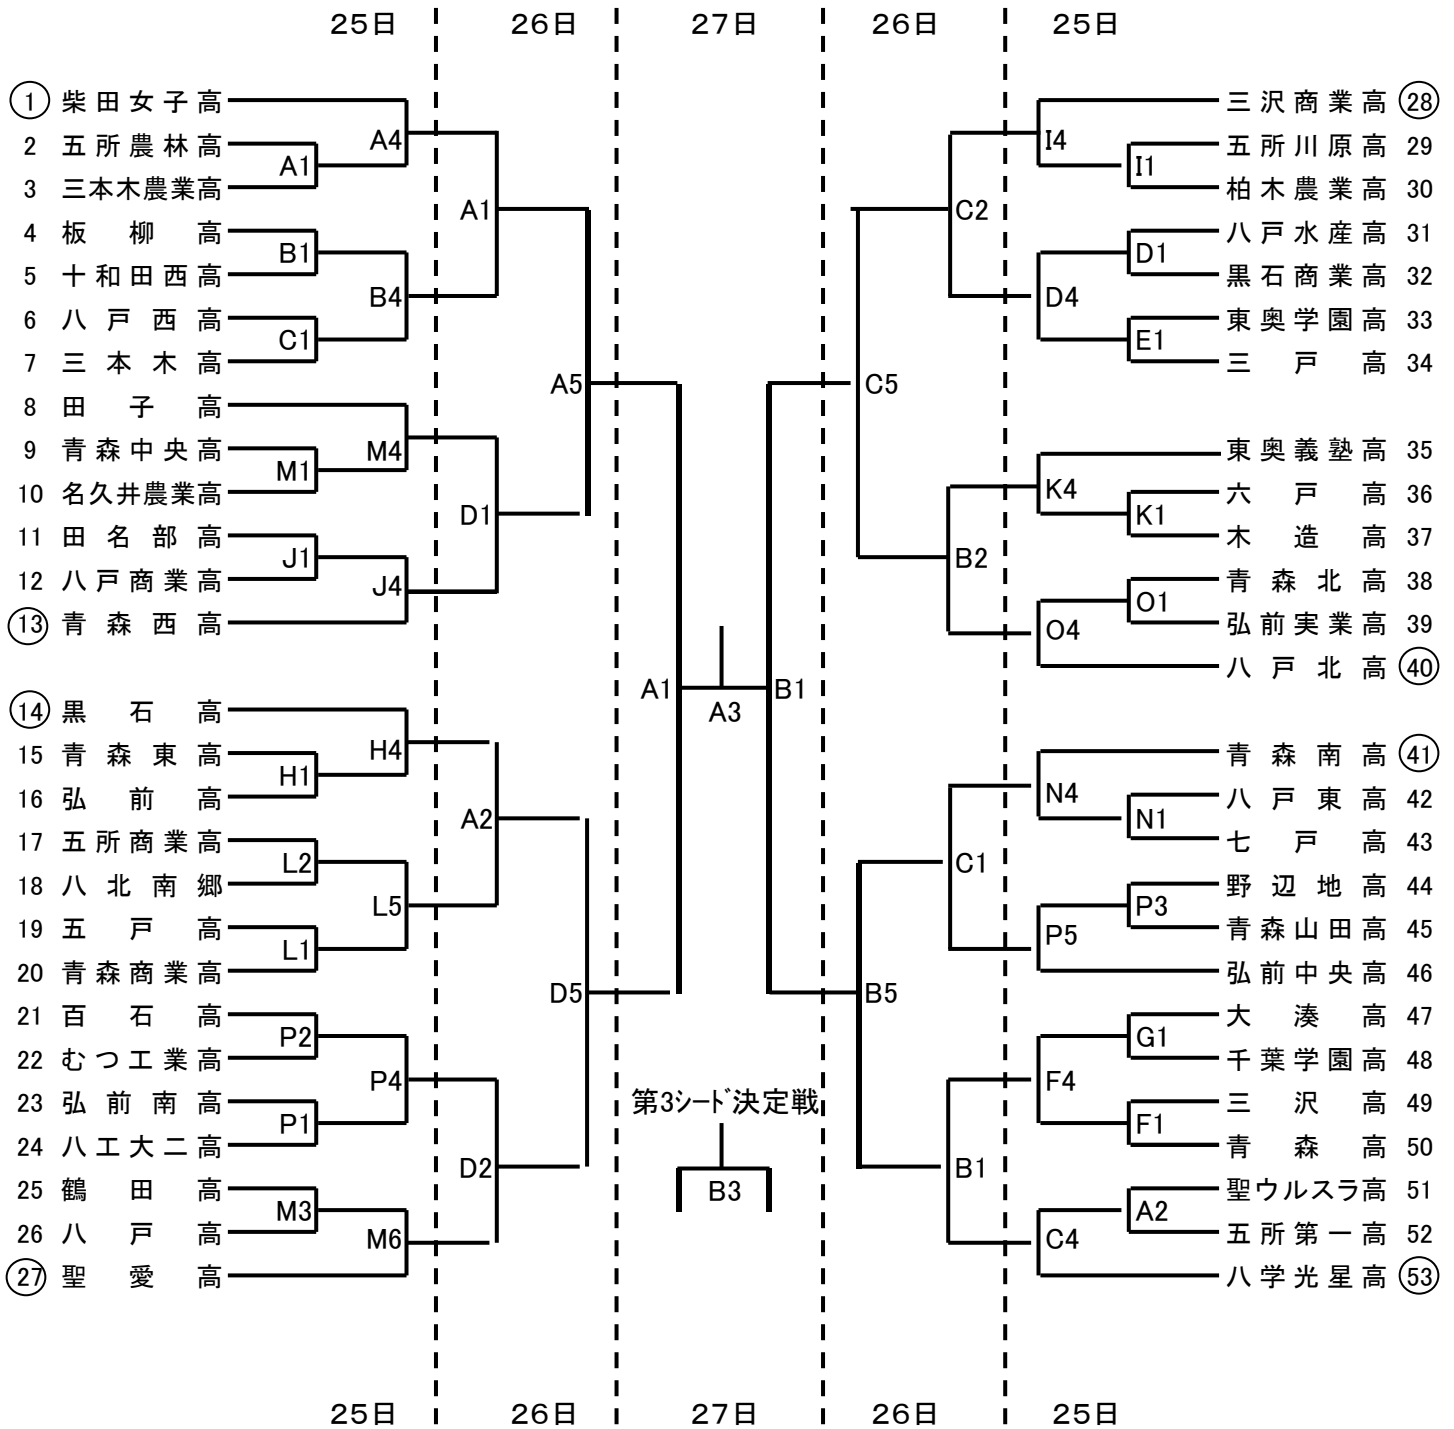

# 平成27年度 青森県高等学校春季バスケットボール大会組合せ

## 【 男子の部 】

# 【 女子の部 】

〈タイムテーブル〉

1	9:00~
2	10:30~
3	12:00~
4	13:30~
5	15:00~
6	16:30~

〈試合会場〉

A・B・Cコート	マエダアリーナ
D・Eコート	マエダアリーナ (サブ)
F・Gコート	青森高校
H・Iコート	青森東高校
J・Kコート	青森西高校
Lコート	青森商業高校
Mコート	青森中央高校
Nコート	青森南高校
Oコート	青森北高校
Pコート	青森山田中学校