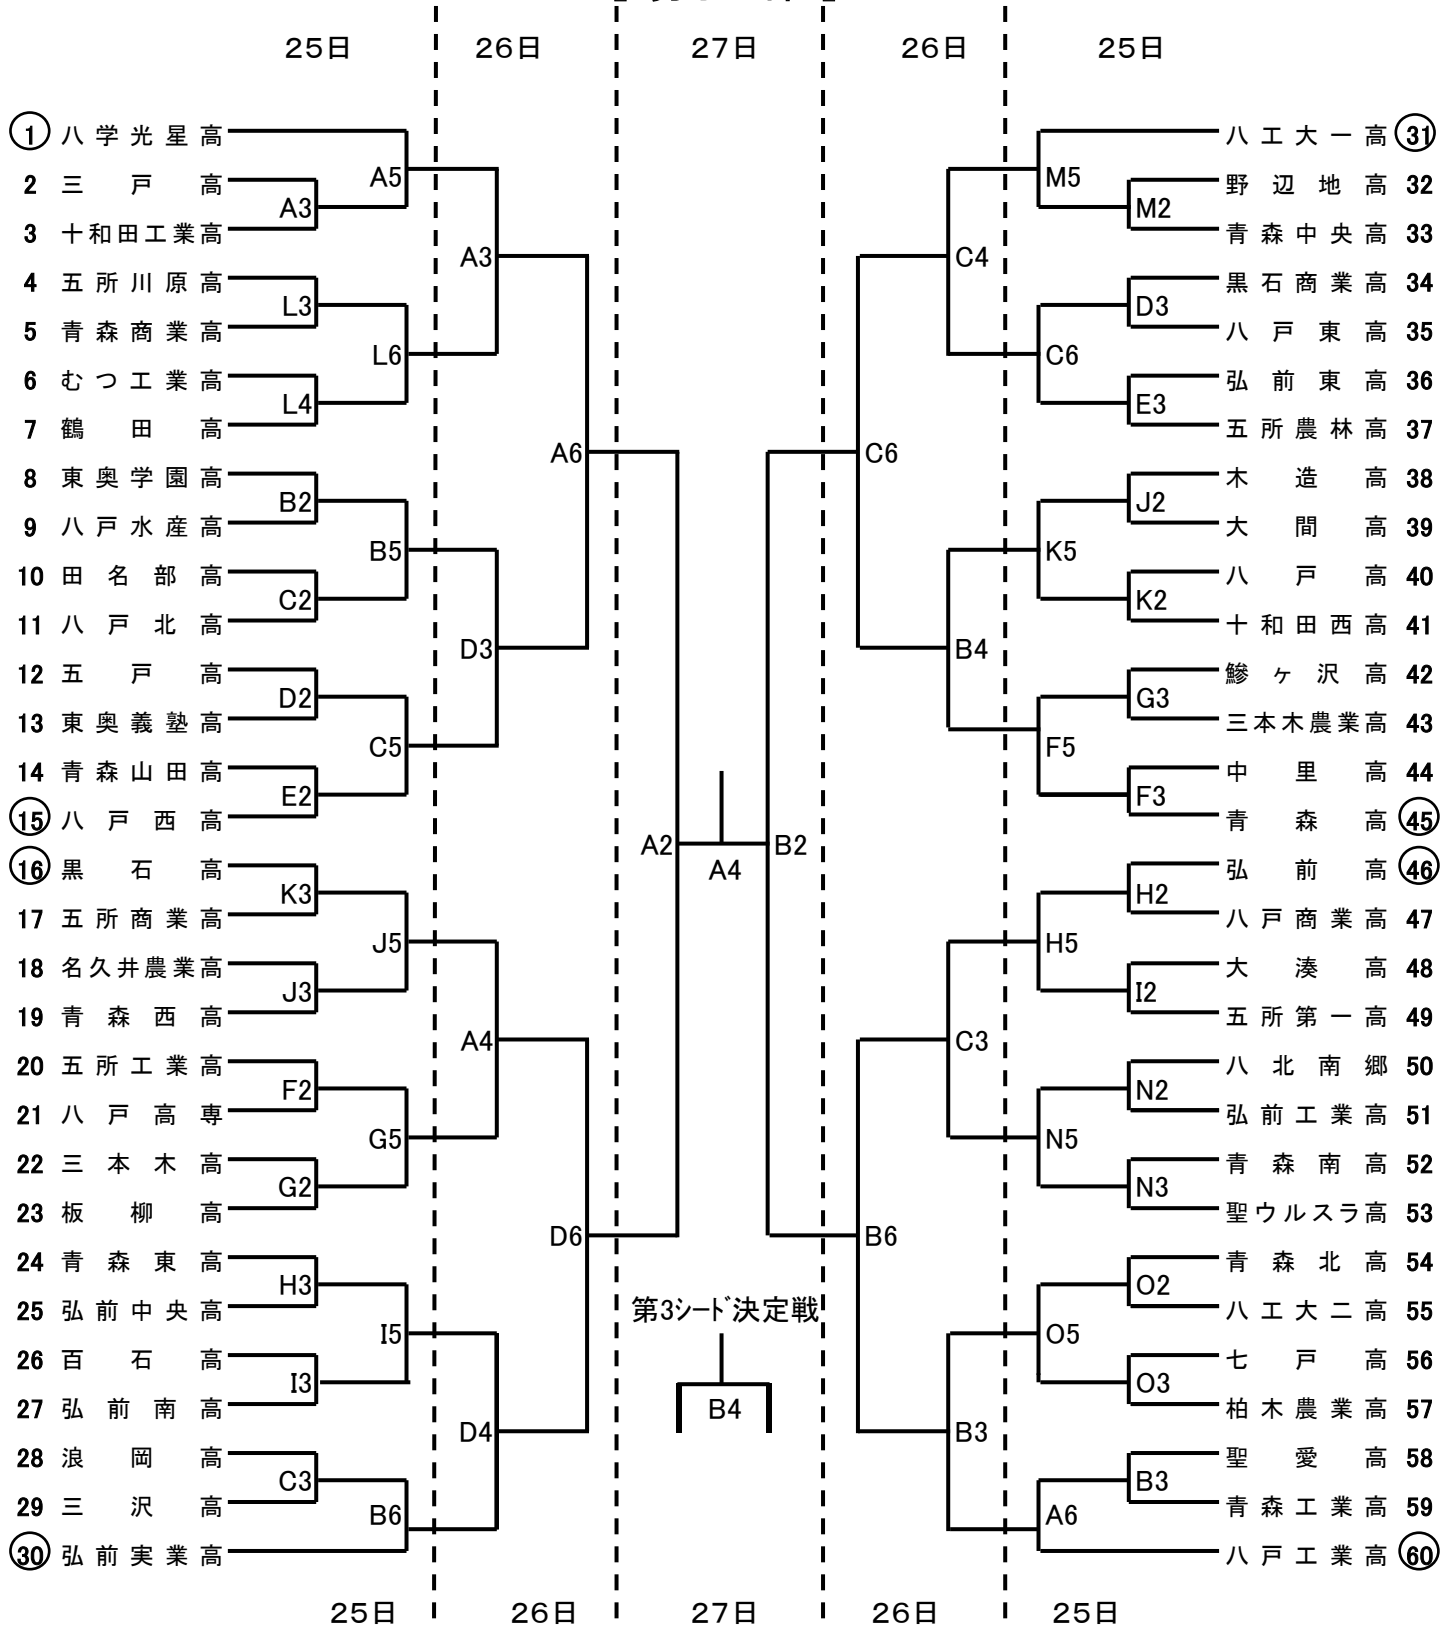

# 平成27年度 青森県高等学校春季バスケットボール大会組合せ

## 【 男子の部 】

# 【 女子の部 】

〈タイムテーブル〉

1	9:00~
2	10:30~
3	12:00~
4	13:30~
5	15:00~
6	16:30~

〈試合会場〉

A・B・Cコート	マエダアリーナ
D・Eコート	マエダアリーナ (サブ)
F・Gコート	青森高校
H・Iコート	青森東高校
J・Kコート	青森西高校
Lコート	青森商業高校
Mコート	青森中央高校
Nコート	青森南高校
Oコート	青森北高校
Pコート	青森山田中学校