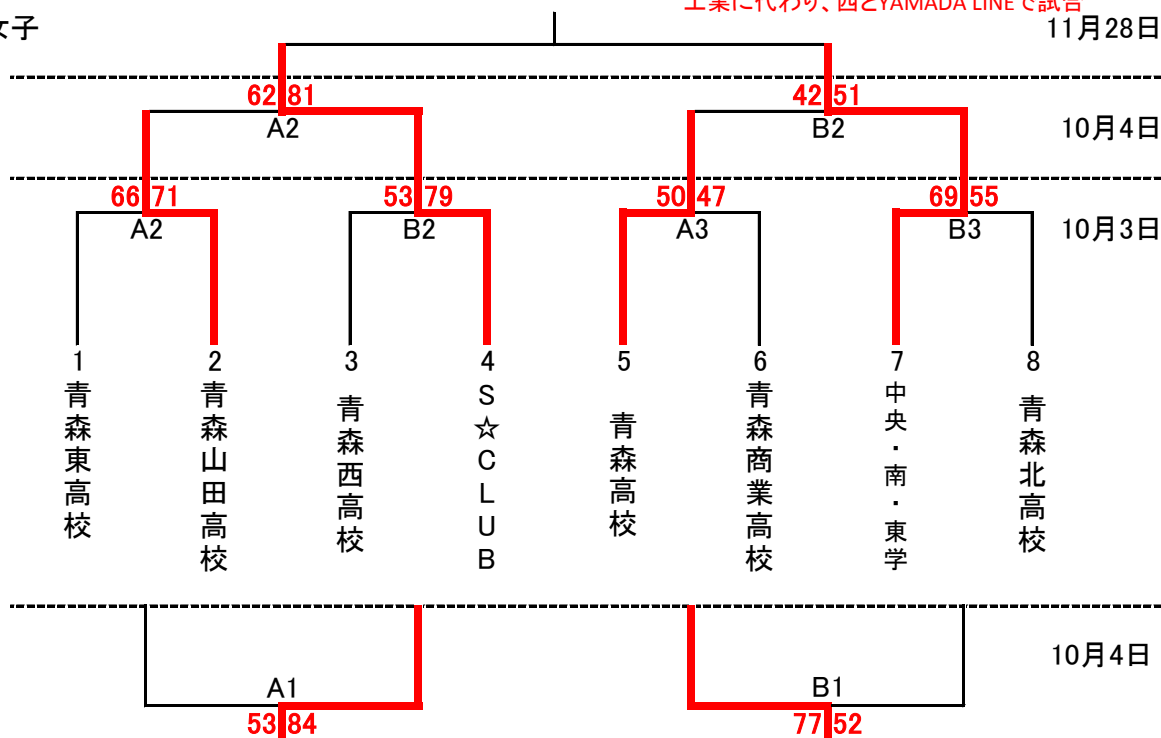

# 平成27年度 ニイヤマカップ(高校の部)

平成27年10月3日(土)、4日(日)・11月28日(土)

男子

女子

会場

A・B	青森高校
-----	------

タイムテーブル

第1試合	9:00~
第2試合	10:30~
第3試合	12:00~
第4試合	13:30~
第5試合	15:00~

TO(1日目)

A1	青森商業高校
B1	青北・青森

TO(2日目)

A1	2日目A3の両チーム
B2	2日目B3の両チーム

※両日もとも2試合目以降は前試合の両チーム

TO(決勝大会)

男子	準決勝敗戦チーム
女子	〃

※両チームで連絡を取り合ってください。