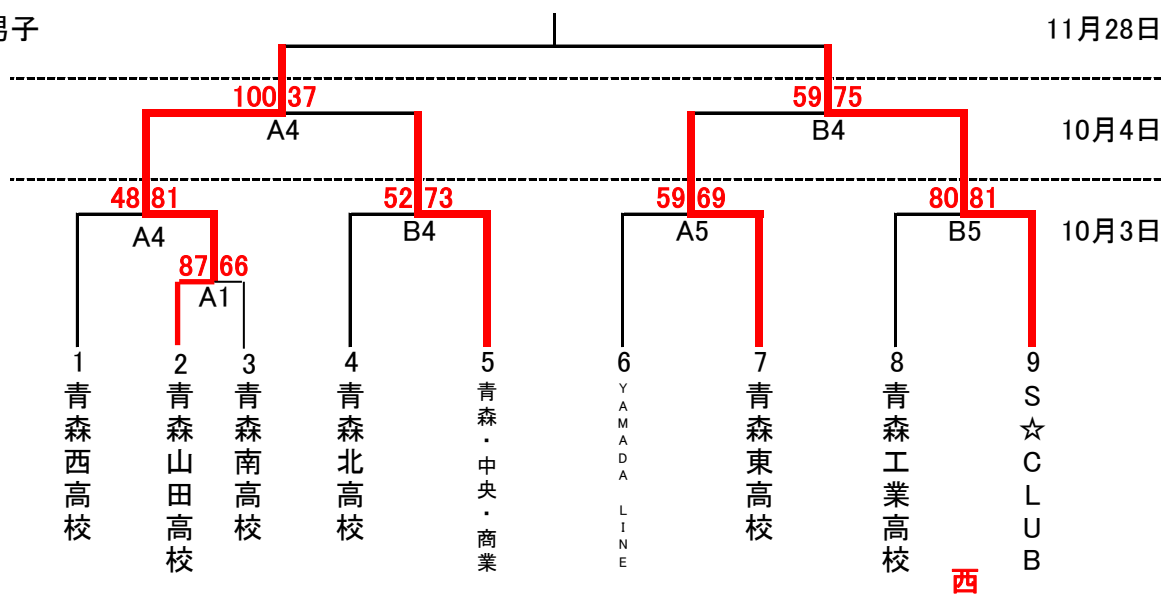

# 平成27年度 ニイヤマカップ(高校の部)

平成27年10月3日(土)、4日(日)・11月28日(土)

男子

女子

会場

A・B	青森高校
-----	------

タイムテーブル

第1試合	9:00~
第2試合	10:30~
第3試合	12:00~
第4試合	13:30~
第5試合	15:00~

TO(1日目)

A1	青森商業高校
B1	青北・青森

TO(2日目)

A1	2日目A3の両チーム
B2	2日目B3の両チーム

※両日もとも2試合目以降は前試合の両チーム

TO(決勝大会)

男子	準決勝敗戦チーム
女子	〃

※両チームで連絡を取り合ってください。