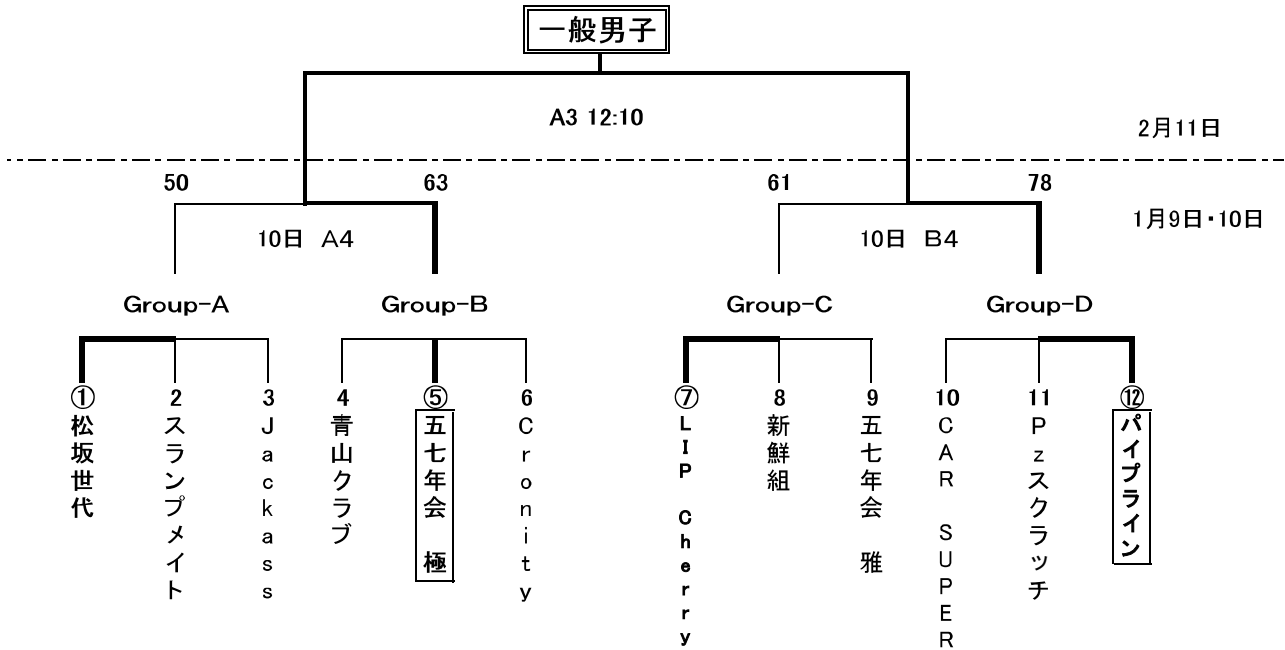

第14回会長杯争奪バスケットボール大会一般の部

一般男子

Group-A

	1	2	3	勝敗
松坂世代		55-34	70-54	2-0
スランプメイト	34-55		51-72	0-2
Jackass	54-70	72-51		1-1

Group-B

	4	5	6	勝敗
青山クラブ		46-50	67-48	1-1
五七年会 極	50-46		74-49	2-0
Cronity	48-67	49-74		0-2

Group-C

	7	8	9	勝敗
LIP Cherry		75-44	59-45	2-0
新鮮組	44-75		45-50	0-2
五七年会 雅	45-59	50-45		1-1

Group-D

	10	11	12	勝敗
CAR SUPER		110-48	63-78	1-1
P'sクラッチ	48-110		31-88	0-2
パイプライン	78-63	88-31		2-0