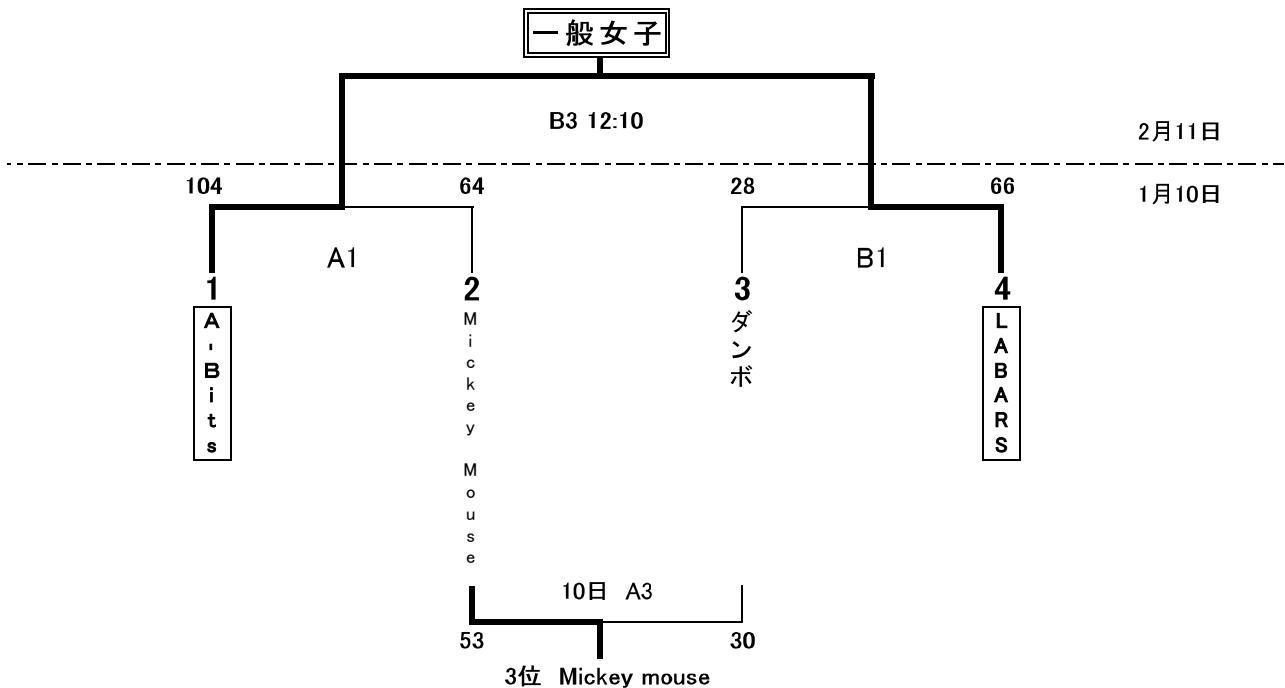

一般女子

※決勝大会のオフィシャルについては、準決勝で敗退したチーム各5名ずつでお願いします（含むモッパ一）
※決勝大会では、規定以外のアンダーシャツの着用は認めません