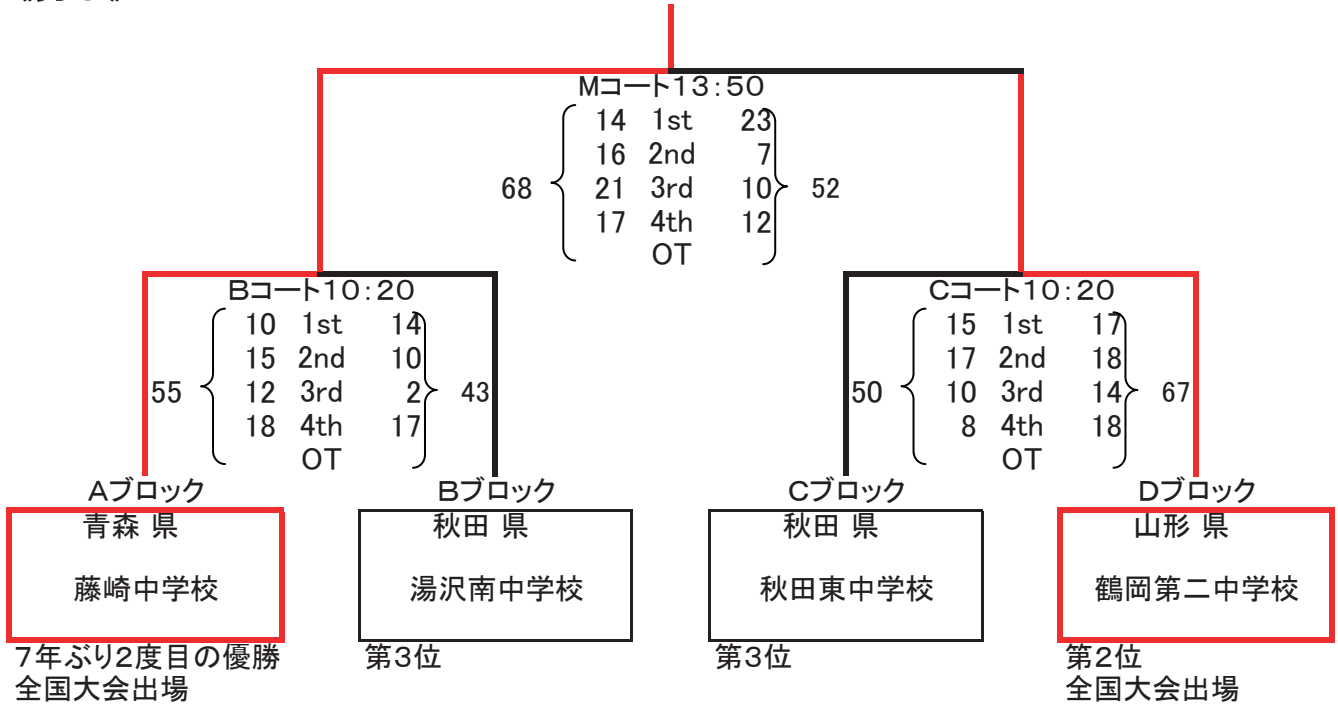

第46回 東北中学校バスケットボール大会 決勝トーナメント

平成28年8月10日(水)

《男子》