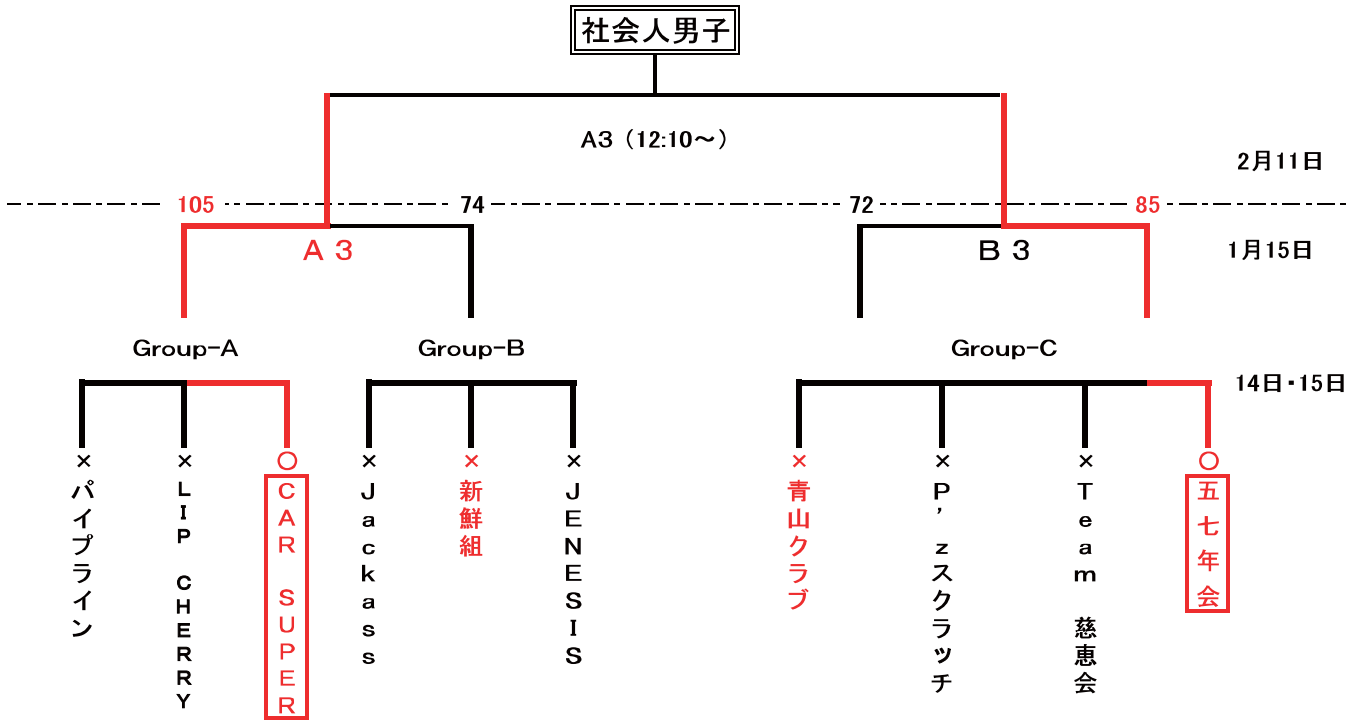

第15回会長杯争奪バスケットボール大会社会人の部

Group-A

A	パイプライン	LIP CHERRY	CAR SUPER
パイプライン	/	○54-52	×51-87
LIP CHERRY	×52-54	/	×49-53
CAR SUPER	○87-51	○53-49	/

Group-B

B	Jackass	新鮮組	JENESIS
Jackass	/	×46-64	○58-38
新鮮組	○64-46	/	○74-65
JENESIS	×38-58	×65-74	/

Group-C

C	青山クラブ	P'zスクラッチ	Team 慈恵会	五七年会
青山クラブ	/	○86-39	○88-59	○65-58
P'zスクラッチ	×39-86	/	×42-93	×42-79
Team 慈恵会	×59-88	○93-42	/	×45-46
五七年会	×58-65	○79-42	○46-45	/

社会人女子

B3 (12:10~)

2月11日

A-Bits
ブルーガディス

MBC