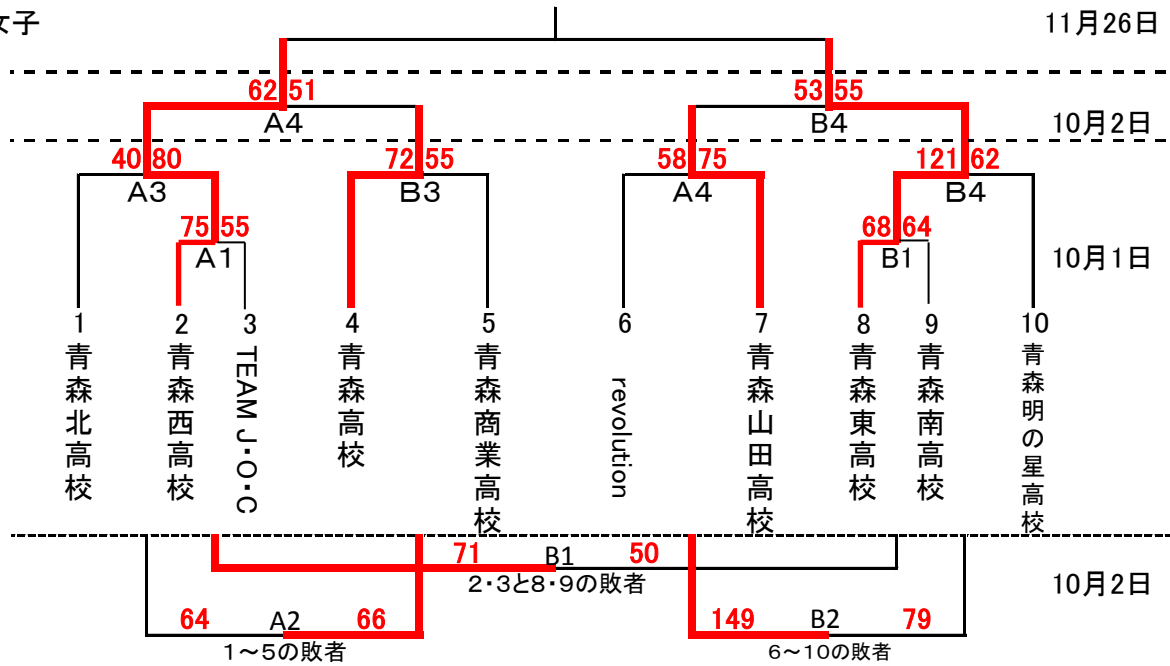

平成28年度 ニイヤマカップ(高校の部)

平成28年10月1日(土)、2日(日)・11月26日(土)

男子

女子

会場

A・B	青森高校
-----	------

タイムテーブル

第1試合	9:00～
第2試合	10:30～
第3試合	12:00～
第4試合	13:30～
第5試合	15:00～
第5試合	16:30～

TO(1日目)

A1	青森北高校(女子)
B1	青森高校(女子)

TO(2日目)

A1	A3の両チーム
B1	B3の両チーム

※両日とも2試合目以降は前試合の両チーム

TO(決勝大会)

男子	準決勝敗戦チーム
女子	"

※両チームで連絡を取り合ってください。