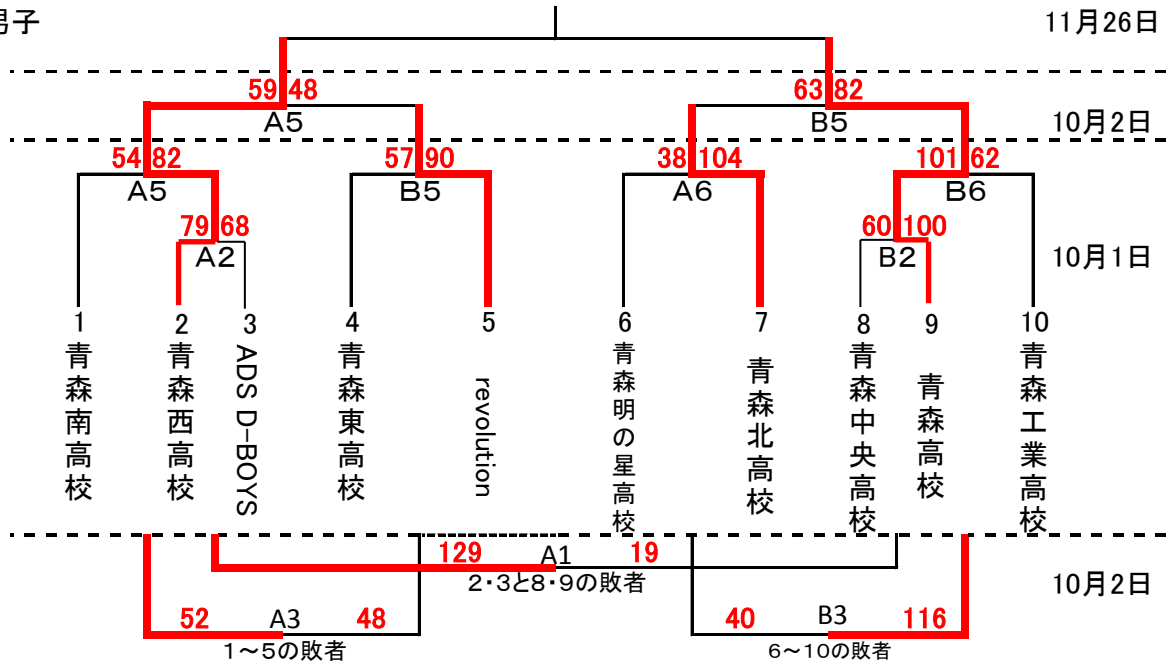

平成28年度 ニイヤマカップ(高校の部)

平成28年10月1日(土)、2日(日)・11月26日(土)

男子

女子

会場

A・B	青森高校
-----	------

タイムテーブル

第1試合	9:00～
第2試合	10:30～
第3試合	12:00～
第4試合	13:30～
第5試合	15:00～
第5試合	16:30～

TO(1日目)

A1	青森北高校(女子)
B1	青森高校(女子)

TO(2日目)

A1	A3の両チーム
B1	B3の両チーム

※両日とも2試合目以降は前試合の両チーム

TO(決勝大会)

男子	準決勝敗戦チーム
女子	"

※両チームで連絡を取り合ってください。