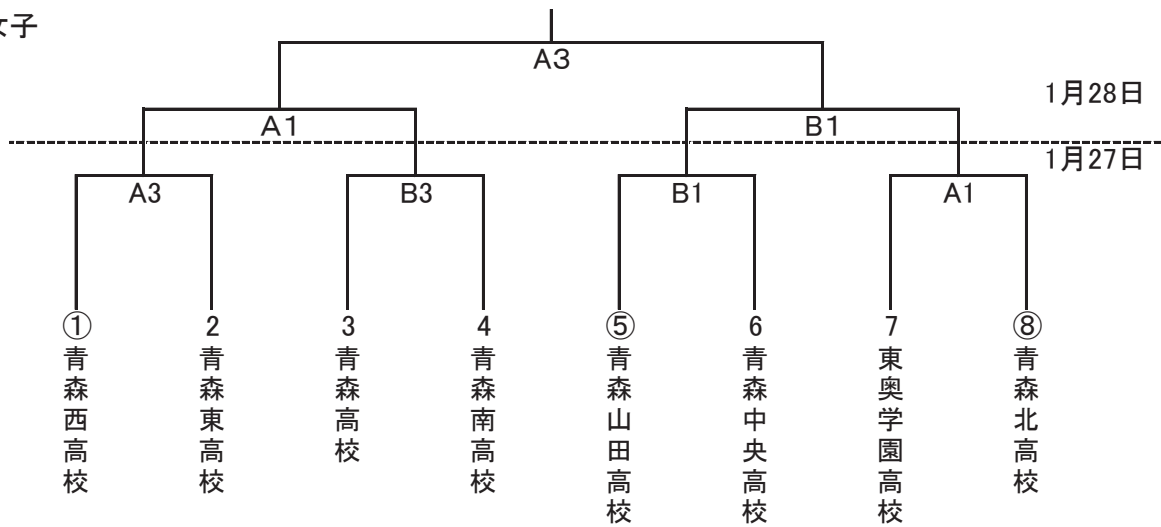

平成29年度 会長杯争奪バスケットボール大会(高校の部)

平成30年1月27日(土)・28日(日)

男子

女子

会場

A・B	青森東高校
C	青森工業高校

TO(1日目)

A1	青森東高校
B1	青森高校
C1	青森工業高校

※以降負けTO

タイムテーブル

第1試合	9:00～
第2試合	10:30～
第3試合	12:00～
第4試合	13:30～

TO(2日目)

A1	前日A3負けチーム
B1	前日B3負けチーム

※以降負けTO