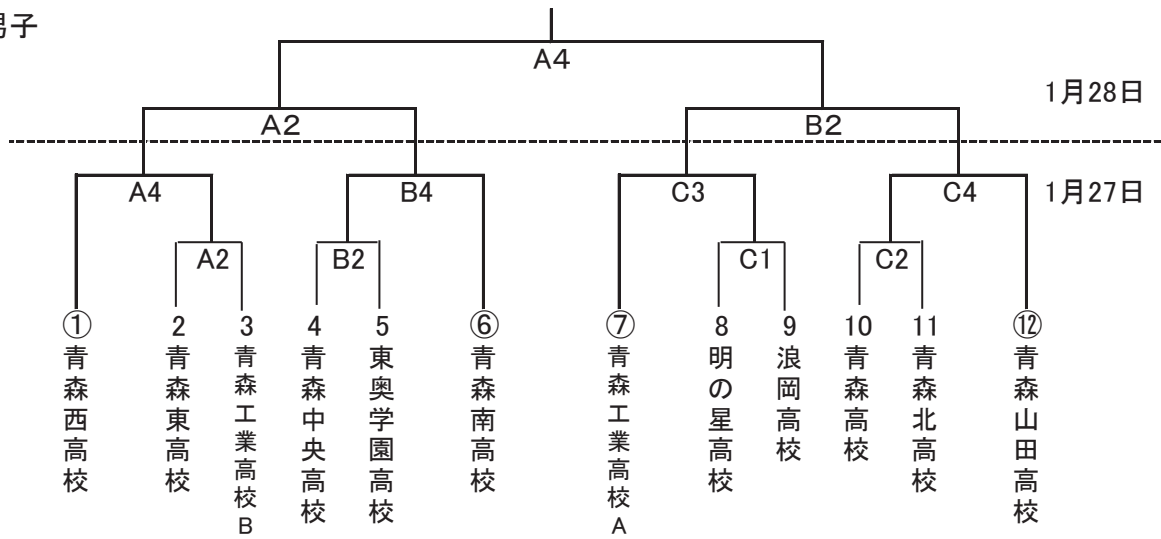

平成29年度 会長杯争奪バスケットボール大会(高校の部)

平成30年1月27日(土)・28日(日)

男子

女子

会場

A・B	青森東高校
C	青森工業高校

TO(1日目)

A1	青森東高校
B1	青森高校
C1	青森工業高校

※以降負けTO

タイムテーブル

第1試合	9:00～
第2試合	10:30～
第3試合	12:00～
第4試合	13:30～

TO(2日目)

A1	前日A3負けチーム
B1	前日B3負けチーム

※以降負けTO