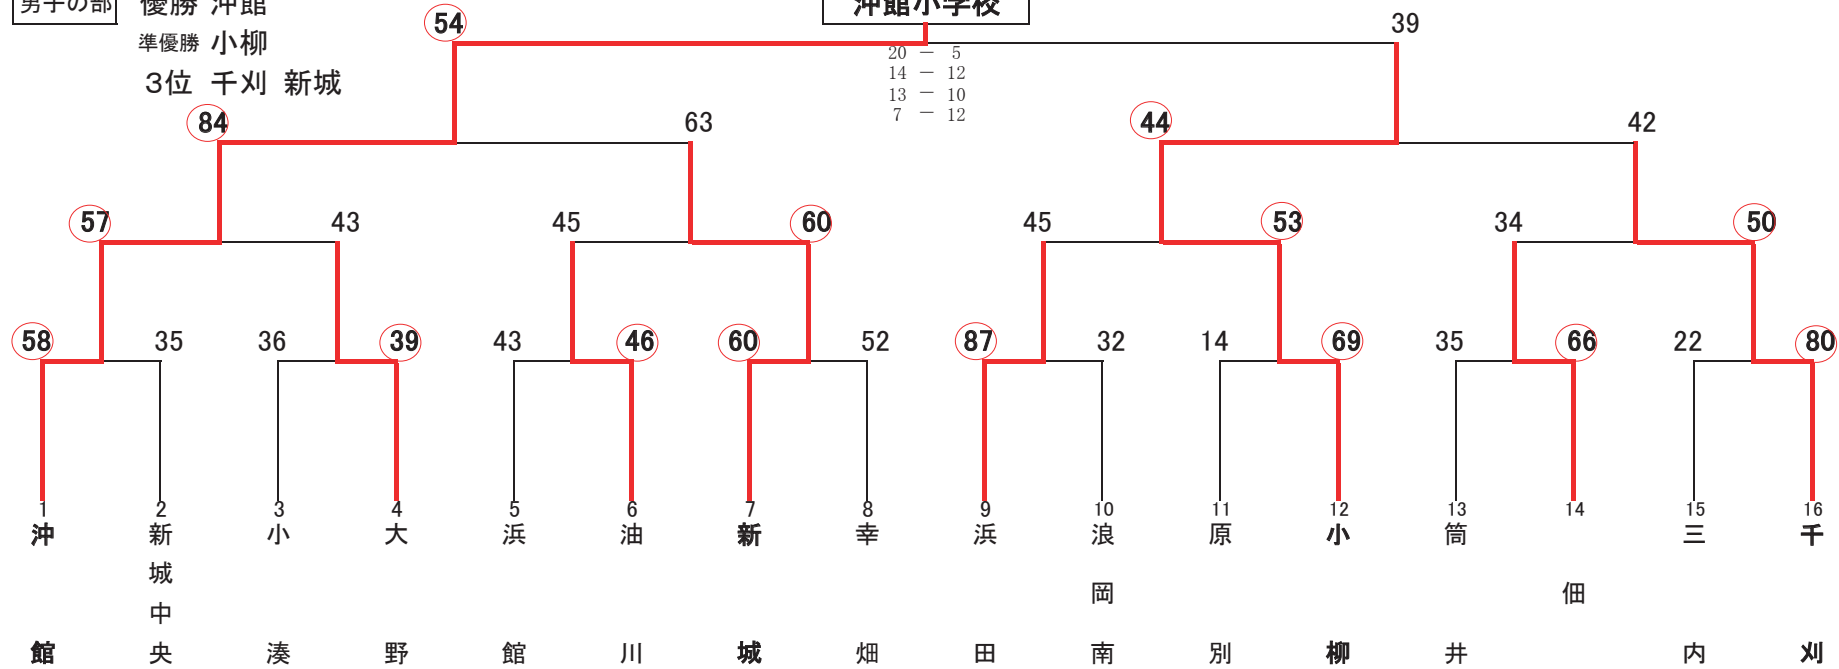

# 第30回東北電力旗ミニバス大会東青地区予選会 試合結果

男子の部  
優勝 沖館  
準優勝 小柳  
3位 千刈 新城

沖館小学校

20 - 5  
14 - 12  
13 - 10  
7 - 12

第3代表決定戦

女子の部  
優勝 造道  
準優勝 金沢  
3位 奥内 浜館

造道小学校

17 - 5  
0 - 9  
2 - 9  
7 - 2

第3代表決定戦