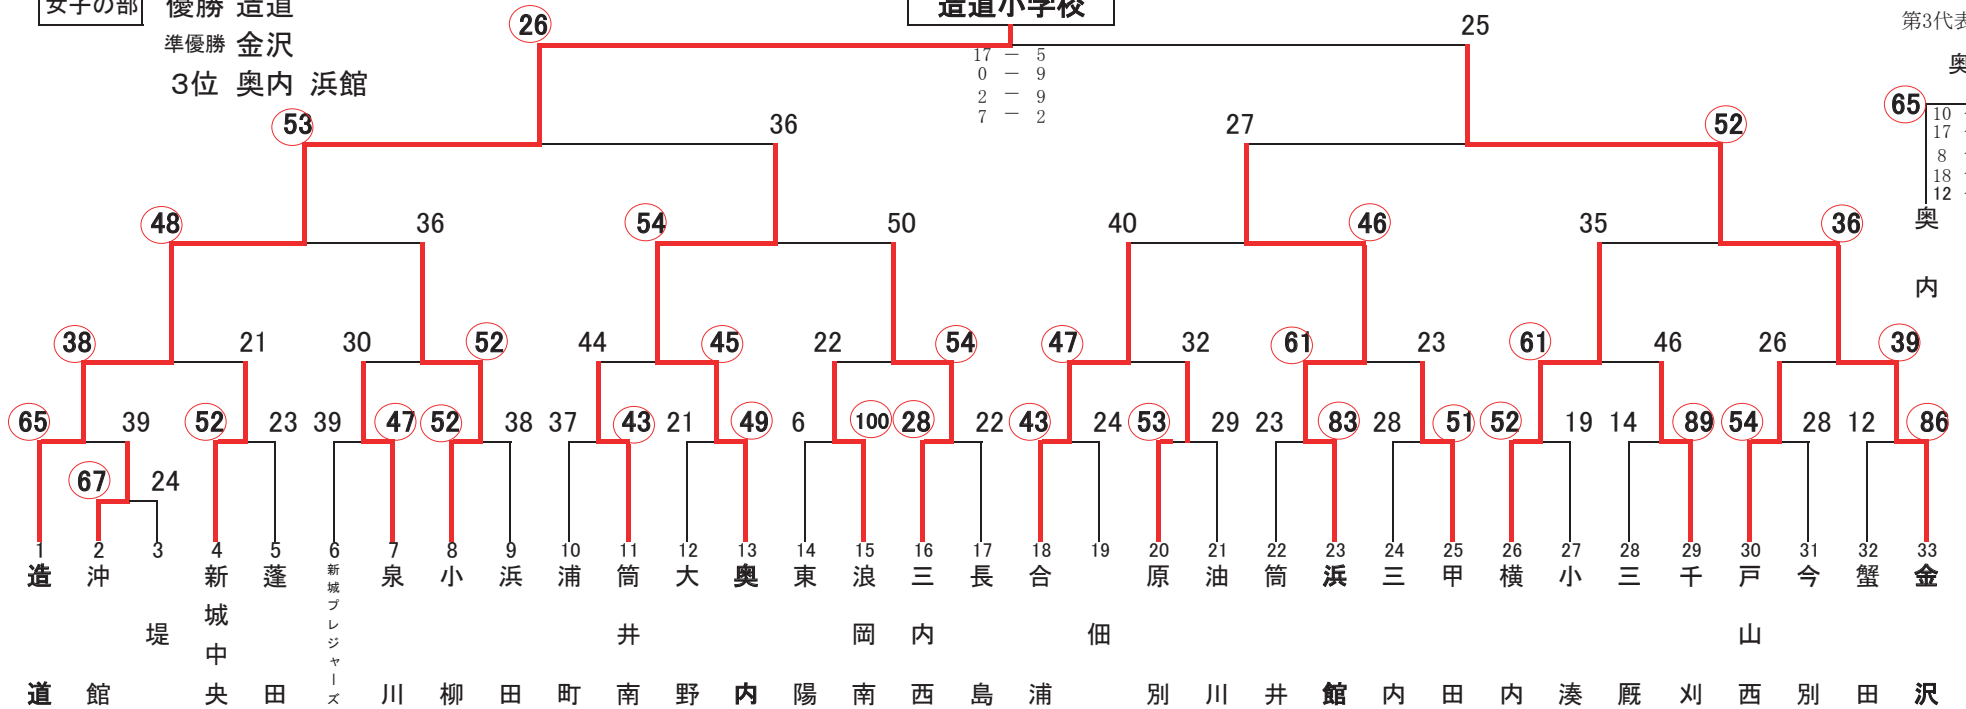

# 第30回東北電力旗ミニバス大会東青地区予選会 試合結果

男子の部  
優勝 沖館  
準優勝 小柳  
3位 千刈 新城

沖館小学校

20 - 5  
14 - 12  
13 - 10  
7 - 12

第3代表決定戦

女子の部  
優勝 造道  
準優勝 金沢  
3位 奥内 浜館

造道小学校

17 - 5  
0 - 9  
2 - 9  
7 - 2

第3代表決定戦