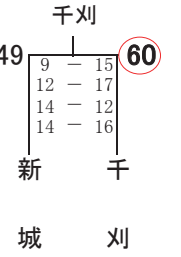

# 第30回東北電力旗ミニバス大会東青地区予選会 試合結果

男子の部  
優勝 沖館  
準優勝 小柳  
3位 千刈 新城

沖館小学校

20 - 5  
14 - 12  
13 - 10  
7 - 12

第3代表決定戦

女子の部  
優勝 造道  
準優勝 金沢  
3位 奥内 浜館

造道小学校

17 - 5  
0 - 9  
2 - 9  
7 - 2