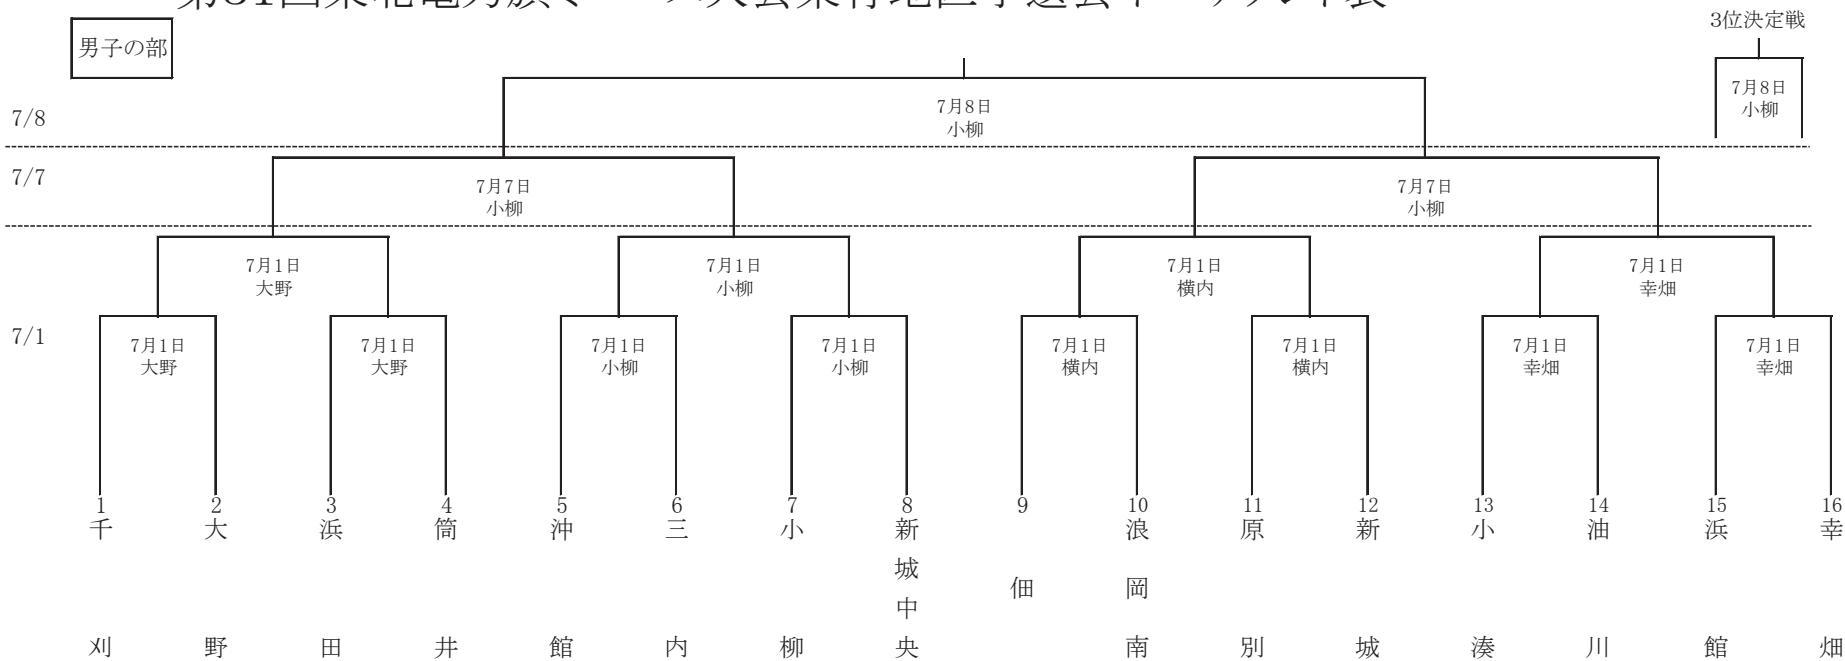

第31回東北電力旗ミニバス大会東青地区予選会トーナメント表

男子の部

3位決定戦
7月8日
小柳

- ☆試合開始予定時刻
- ① 9:00~
 - ② 10:10~
 - ③ 11:20~
 - ④ 12:30~
 - ⑤ 13:40~
 - ⑥ 14:50~

- ☆試合会場
- 6/30(土)
横内小体育館
小柳小体育館
奥内小体育館
大野小体育館
 - 7/1(日)
横内小体育館
小柳小体育館
幸畑小体育館
大野小体育館
 - 7/7(土)8日(日)
小柳小体育館

女子の部

3位決定戦
7月8日
小柳