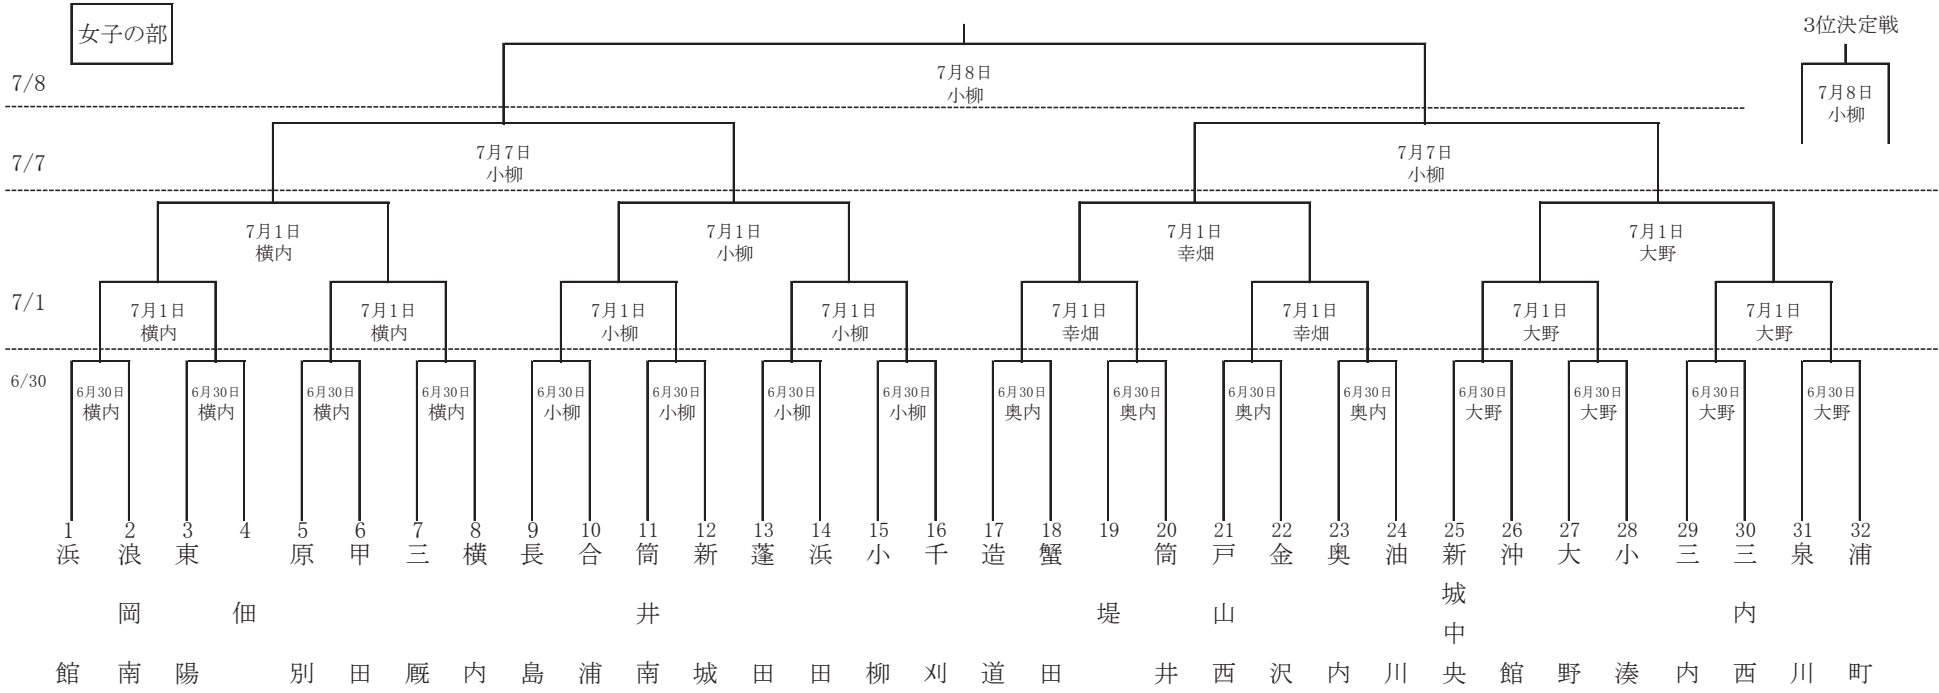

第31回東北電力旗ミニバス大会東青地区予選会トーナメント表

男子の部

3位決定戦
7月8日
小柳

- ☆試合開始予定時刻
- ① 9:00~
 - ② 10:10~
 - ③ 11:20~
 - ④ 12:30~
 - ⑤ 13:40~
 - ⑥ 14:50~

- ☆試合会場
- 6/30(土)
横内小体育館
小柳小体育館
奥内小体育館
大野小体育館
 - 7/1(日)
横内小体育館
小柳小体育館
幸畑小体育館
大野小体育館
 - 7/7(土)8日(日)
小柳小体育館

女子の部

3位決定戦
7月8日
小柳