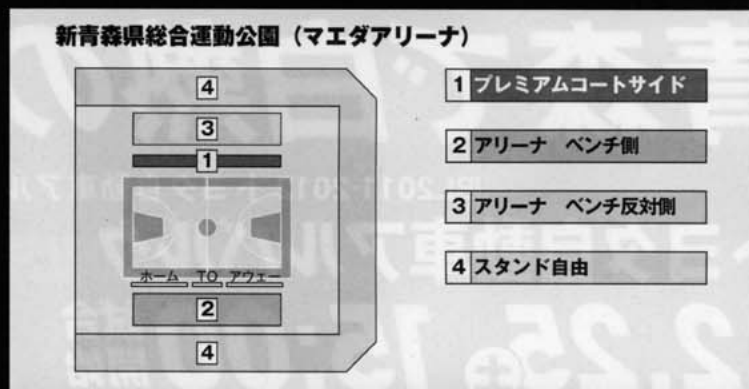

チケット好評発売中!

ホームゲームインフォメーション

<http://www.jbo-homegame.jp/alvark/>

チケット情報など、ホームゲームの情報満載! お得な情報満載のメルマガ配信開始! 詳しくはホームページにて!

世界としのぎを削る日本代表たちが、熾烈な争いを繰り広げる 国内最高バスケットボールリーグ JBL

日本最高峰バスケットボールリーグ・JBL が青森にやってくる! 日本代表 #21 竹内公輔 (身長 206 cm) のダンクや、平均身長 190.4 cm の選手たちが繰り出すスーパープレイを見逃すな!!

日本代表の中心選手として活躍する #21 竹内の豪快なダンクシュートや、リーグトップクラスの成功率を誇る #10 岡田の 3 ポイントシュートは必見!! 東芝は、#11 菊地のパワフルなプレイやイケメンポイントガード #55 宮永のパスワーク、チームディフェンスで対抗する。これぞトッププレイヤーというハイレベルな技術や迫力を間近で感じよう! この熱い戦いを見逃すな!!

■対戦カード

トヨタ自動車アルバルク vs 東芝ブレイブサンダース		
開催日	2月25日(土)	2月26日(日)
開始時間	15:00	15:00
開場時間	10:00	10:00
会場	新青森県総合運動公園(マエダアリーナ)	
Pコード	593-034	
Lコード	24047	

■取り扱いプレイガイド

イシダスポーツ (株) 本店 017-741-0544 店頭販売のみ	ローソンチケット 0570-084-002 Lコード 24047
フクシスポーツ 017-723-3567 店頭販売のみ	チケットぴあ 0570-02-9999 Pコード 593-034
タケダスポーツ青森堤橋店 017-741-4545 店頭販売のみ	イープラス http://eplus.jp/

■チケット料金

券種	前売
①プレミアムコートサイド (指定席)	¥5,000
②アリーナベンチ側 (指定席)	¥3,000
③アリーナベンチ反対側 (指定席)	
④スタンド自由 (大人)	¥2,000
スタンド自由 (高校生)	¥1,500
スタンド自由 (小・中)	¥1,000

※車椅子席をご希望の方は JBO : 03-5468-5015 (平日 10:30-18:00) まで。
※未就学児童は入場無料。但し席が必要な場合は有料。
※当日は500円UP

□チケットに関するお問い合わせ
キョードー東北
022-217-7788
平日 10:00~19:00、土曜 10:00~17:00

□大会に関するお問い合わせ
青森県バスケットボール協会
090-3125-4192
10:00~17:00 土日祝日を除く

日本バスケットボールオベーションズ(JBO)
03-5468-5015
10:30~18:00 祝祭日を除く月~金曜日

JBL オフィシャルサイト
トヨタ自動車アルバルクオフィシャルサイト
青森県バスケットボール協会

▶ <http://www.jbl.or.jp/>
▶ <http://www.toyota.co.jp/alvark/>
▶ <http://aomori.japanbasketball.jp/>